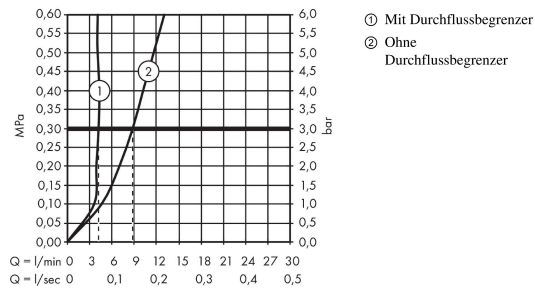

AXOR Citterio E

Einhebel-Waschtischmischer 250 mit Pingriff für Aufsatzwaschtische mit Ablaufgarnitur

Oberfläche: **Brushed Gold Optic** Artikelnummer: **36104250**

Durchflussdiagramm