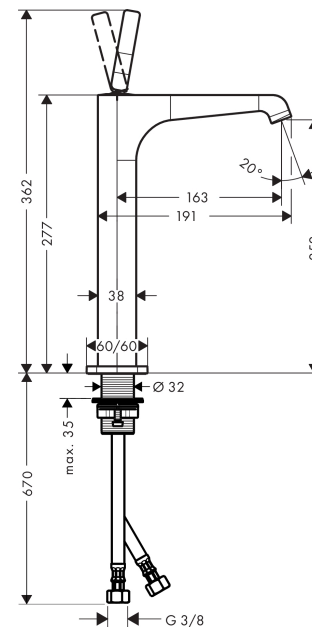

Maßzeichnung