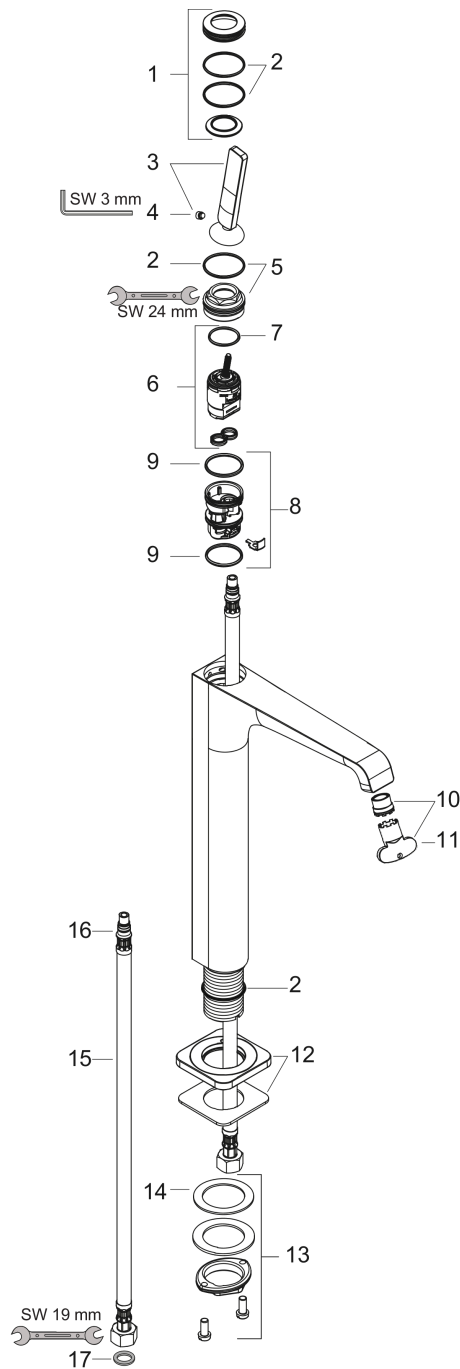

AXOR Citterio E

Einhebel-Waschtischmischer 250 mit Pingriff für Aufsatzwaschtische mit Ablaufgarnitur

Oberfläche: **Brushed Gold Optic** Artikelnummer: **36104250**

Beschreibung

Merkmale

- besteht aus: Einhebel-Waschtischmischer, Ablaufgarnitur
- ComfortZone: 250
- Ausladung: 163 mm
- Auslaufhöhe: 252 mm
- Griffvariante: Pingriff
- Strahlart: Laminarstrahl
- Maximale Durchflussmenge bei 3 bar: 5 l/min
- Keramikmischsystem
- unverschliessbare Ablaufgarnitur
- Geräuschgruppe: I
- Durchflussklasse: O
- SVGW 1508-6410
- P-IX 28532/IO

Einhebel-Waschtischmischer 250 mit Pingriff für Aufsatzwaschtische mit Ablaufgarnitur

Oberfläche: **Brushed Gold Optic** Artikelnummer: **36104250**

Durchflussdiagramm

AXOR Citterio E

Einhebel-Waschtischmischer 250 mit Pingriff für Aufsatzwaschtische mit Ablaufgarnitur

Oberfläche: **Brushed Gold Optic** Artikelnummer: **36104250**

Explosionszeichnung

Baujahr: >11/16

AXOR Citterio E

Einhebel-Waschtischmischer 250 mit Pingriff für Aufsatzwaschtische mit Ablaufgarnitur

Oberfläche: **Brushed Gold Optic** Artikelnummer: **36104250**