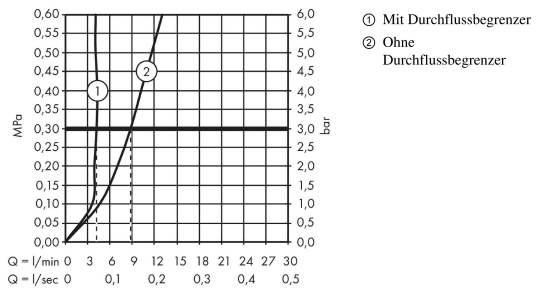

### Produktabbildung

### Maßzeichnung

**AXOR Citterio E**

**Einhebel-Waschtischmischer 250 mit Pingriff für Aufsatzwaschtische mit Ablaufgarnitur**

Oberfläche: **Polished Red Gold** Artikelnummer: **36104300**

**Durchflussdiagramm**