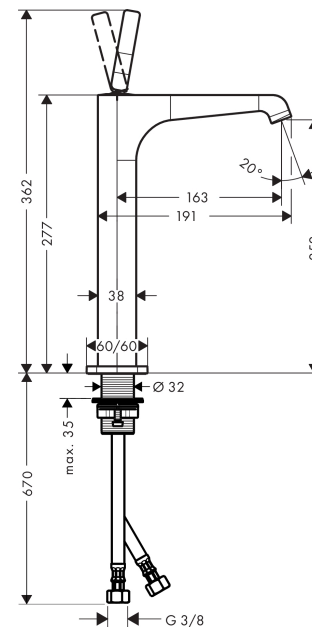

#### Merkmale

- besteht aus: Einhebel-Waschtischmischer, Ablaufgarnitur
- ComfortZone: 250
- Ausladung: 163 mm
- Auslaufhöhe: 252 mm
- Griffvariante: Pingriff
- Strahlart: Laminarstrahl
- Maximale Durchflussmenge bei 3 bar: 5 l/min
- Keramikmischsystem
- unverschliessbare Ablaufgarnitur
- Geräuschgruppe: I
- Durchflussklasse: O
- SVGW 1508-6410
- P-IX 28532/IO

### Maßzeichnung

**AXOR Citterio E**

**Einhebel-Waschtischmischer 250 mit Pingriff für Aufsatzwaschtische mit Ablaufgarnitur**

Oberfläche: **Polished Red Gold** Artikelnummer: **36104300**

**Durchflussdiagramm**