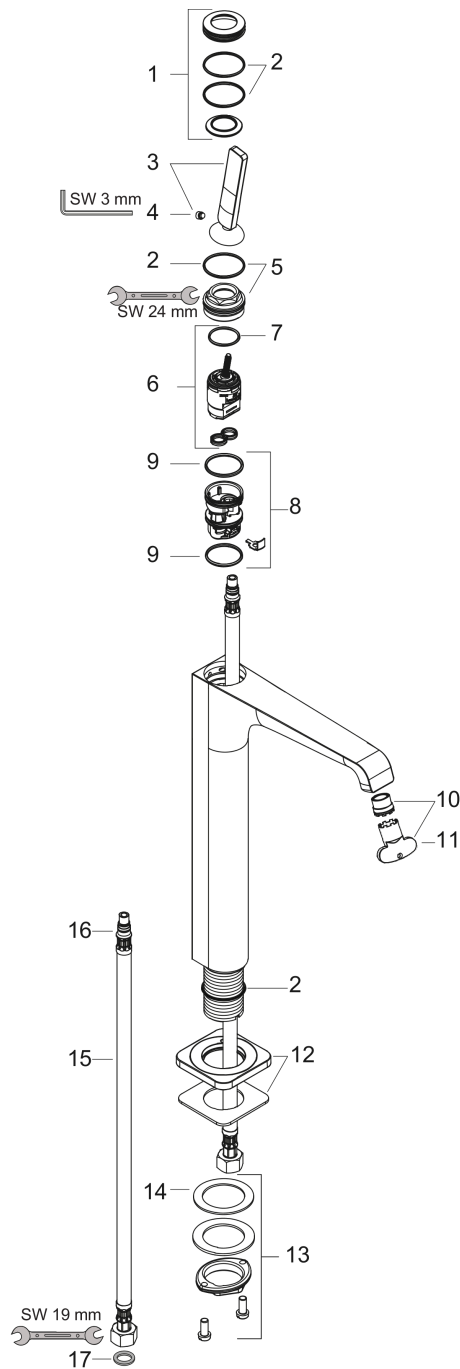

### Maßzeichnung

**AXOR Citterio E**

**Einhebel-Waschtischmischer 250 mit Pingriff für Aufsatzwaschtische mit Ablaufgarnitur**

Oberfläche: **Polished Red Gold** Artikelnummer: **36104300**

**Durchflussdiagramm**

**AXOR Citterio E**

**Einhebel-Waschtischmischer 250 mit Pingriff für Aufsatzwaschtische mit Ablaufgarnitur**

Oberfläche: **Polished Red Gold** Artikelnummer: **36104300**

**Explosionszeichnung**

Baujahr: >11/16

### Ersatzteilliste

Baujahr: >11/16

Pos.	Beschreibung	Artikelnummer	Preis	VE
1	Rosette	92188300	88.00 CHF	1
2	O-Ring 30x1,5	98433000	3.25 CHF	1
3	Griff	92189300	68.85 CHF	1
4	Madenschraube M6x6	97660000	3.25 CHF	1
5	Mutter	95667000	23.05 CHF	1
6	Kartusche kpl.	96339000	72.55 CHF	1
7	O-Ring 21,95x1,78	95169000	3.25 CHF	1
8	Adapter für Kartusche	95289000	23.05 CHF	1
9	O-Ring 26x2	98147000	3.25 CHF	1
10	Strahlregler laminar M16,5x1 (5 l/min)	95382000	36.95 CHF	1
11	Montageschlüssel	98987000	8.65 CHF	1
12	Rosette	92190300	88.00 CHF	1
13	Schaftbefestigung kpl. (Ø 32)	13961000	23.05 CHF	1
14	Gleitring	97548000	3.25 CHF	1
15	Anschlussschlauch 900 mm M8x0,75 G3/8	96316000	36.95 CHF	1
16	O-Ring 7x1,5	98422000	3.25 CHF	1
17	Dichtungsset	95581000	5.40 CHF	1
a	Ablauf	50001300	72.45 CHF	1
b	Schaftverlängerung 35 mm	13898000	72.55 CHF	1
c	Stopfen	92313000	8.65 CHF	1