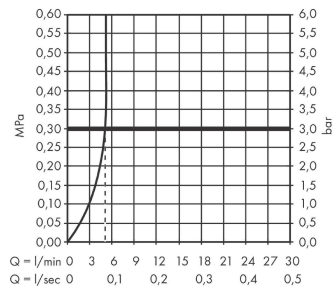

AXOR Citterio E

3-Loch Waschtischarmatur 170 mit Rosetten und Zugstangen-Ablaufgarnitur

Oberfläche: **Brushed Bronze** Artikelnummer: **36108140**

Durchflussdiagramm

AXOR Citterio E

3-Loch Waschtischarmatur 170 mit Rosetten und Zugstangen-Ablaufgarnitur