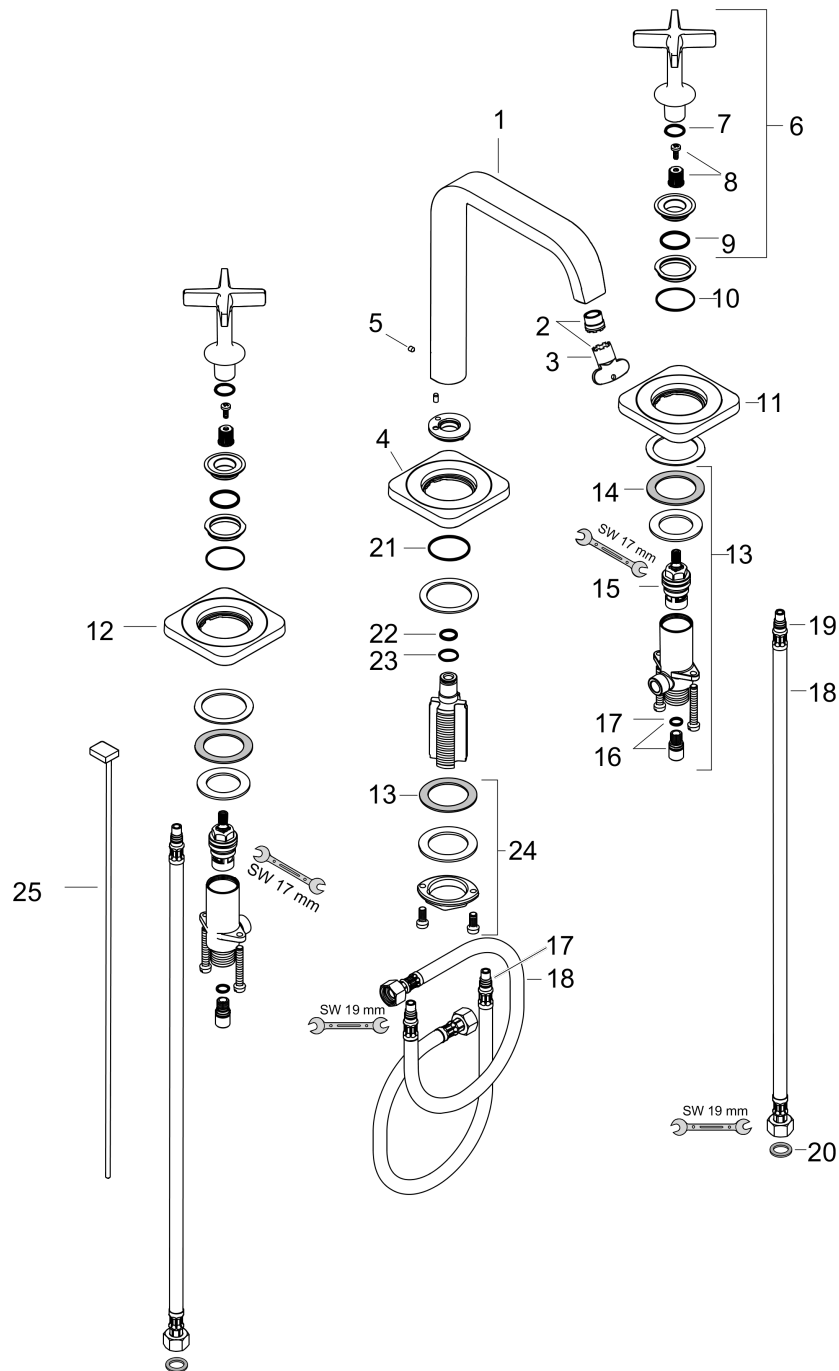

AXOR Citterio E

3-Loch Waschtischarmatur 170 mit Rosetten und Zugstangen-Ablaufgarnitur

Oberfläche: **Brushed Bronze** Artikelnummer: **36108140**

Durchflussdiagramm

AXOR Citterio E

3-Loch Waschtischarmatur 170 mit Rosetten und Zugstangen-Ablaufgarnitur

Oberfläche: **Brushed Bronze** Artikelnummer: **36108140**

Explosionszeichnung

Baujahr: >11/16

AXOR Citterio E

3-Loch Waschtischarmatur 170 mit Rosetten und Zugstangen-Ablaufgarnitur

Oberfläche: **Brushed Bronze** Artikelnummer: **36108140**

Ersatzteilliste

Baujahr: >11/16

Pos.	Beschreibung	Artikelnummer	Preis	VE
1	Auslauf kpl.	92394140	783.75 CHF	1
2	Strahlregler laminar M16,5x1 (5 l/min)	95382000	36.95 CHF	1
3	Montageschlüssel	98987000	8.65 CHF	1
4	Rosette	98930140	88.00 CHF	1
5	Madenschraube M4x5	92846000	11.90 CHF	1
6	Griff	92396140	132.95 CHF	1
7	O-Ring 13x2	98128000	3.25 CHF	1
8	Schnappeinsatz mit Schraube	98932000	14.25 CHF	1
9	O-Ring 21x2	98205000	5.40 CHF	1
10	O-Ring 30x1,5	98433000	3.25 CHF	1
11	Rosette Kaltwasserseite	92398140	192.40 CHF	1
12	Rosette Warmwasserseite	92397140	192.40 CHF	1
13	Ventil kpl.	97357000	128.65 CHF	1
14	Gleitring	97548000	3.25 CHF	1
15	Absperreinheit	94149000	28.95 CHF	1
16	Anschlußnippel-Set	98350000	5.40 CHF	1
17	O-Ring 8x1,5	98423000	3.25 CHF	1
18	Anschlussschlauch 450 mm M8x0,75 G3/8	97206000	28.95 CHF	1
19	O-Ring 7x1,5	98422000	3.25 CHF	1
20	Dichtungsset	95581000	5.40 CHF	1
21	O-Ring 11x2	98127000	3.25 CHF	1
22	O-Ring 14x1,5	98201000	3.25 CHF	1
23	Schaftbefestigung kpl. (Ø 32)	13961000	23.05 CHF	1
24	Zugstange kpl.	92395140	55.40 CHF	1
a	Schaftverlängerung 35 mm	13898000	72.55 CHF	1
b	Ablaufventil	94139140	154.60 CHF	1