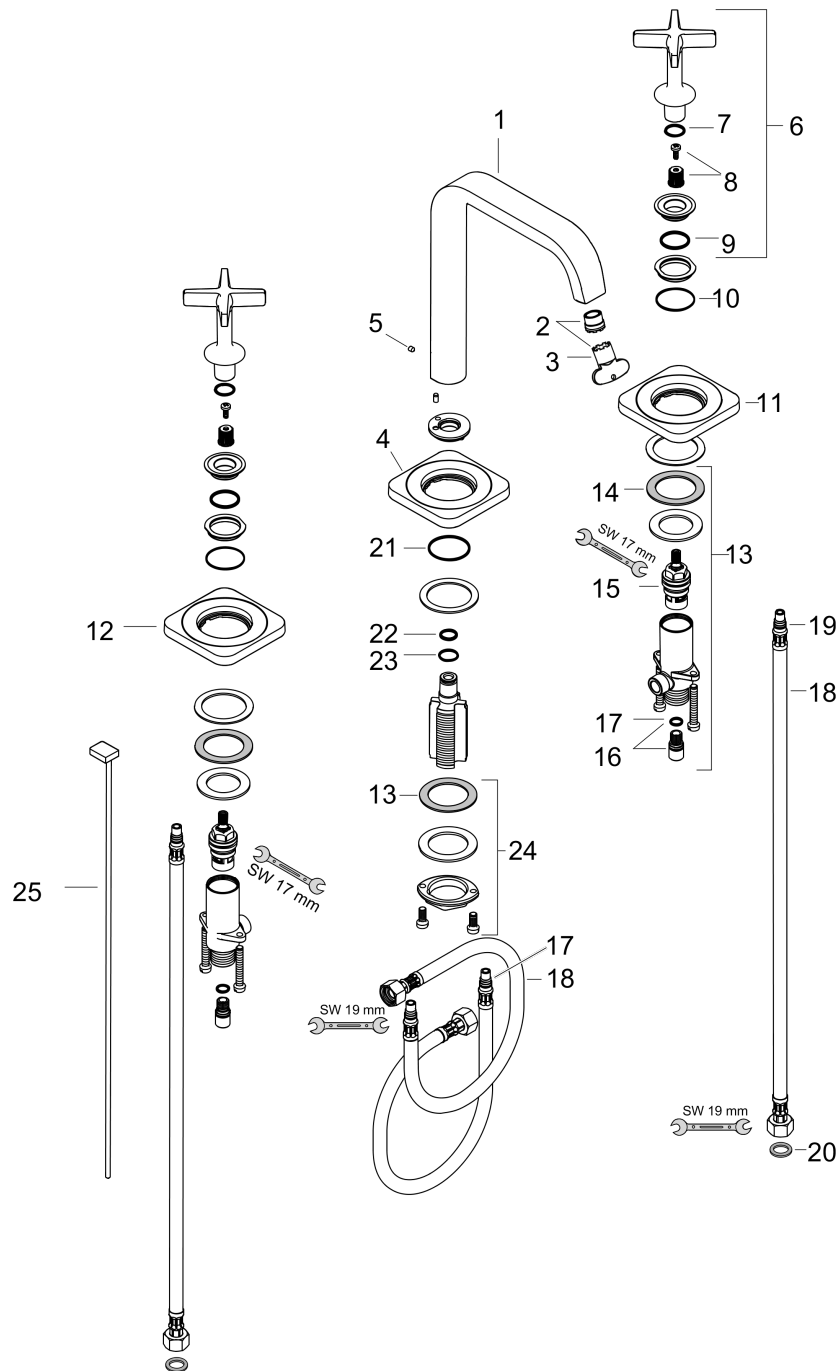

AXOR Citterio E

3-Loch Waschtischarmatur 170 mit Rosetten und Zugstangen-Ablaufgarnitur

Oberfläche: **Polished Red Gold** Artikelnummer: **36108300**

Durchflussdiagramm

AXOR Citterio E

3-Loch Waschtischarmatur 170 mit Rosetten und Zugstangen-Ablaufgarnitur

Oberfläche: **Polished Red Gold** Artikelnummer: **36108300**

Explosionszeichnung

Baujahr: >11/16

AXOR Citterio E

3-Loch Waschtischarmatur 170 mit Rosetten und Zugstangen-Ablaufgarnitur

Oberfläche: **Polished Red Gold** Artikelnummer: **36108300**

Ersatzteilliste

Baujahr: >11/16

Pos.	Beschreibung	Artikelnummer	Preis	VE
1	Auslauf kpl.	92394300	618.35 CHF	1
2	Strahlregler laminar M16,5x1 (5 l/min)	95382000	36.95 CHF	1
3	Montageschlüssel	98987000	8.65 CHF	1
4	Rosette	98930300	88.00 CHF	1
5	Madenschraube M4x5	92846000	11.90 CHF	1
6	Griff	92396300	132.80 CHF	1
7	O-Ring 13x2	98128000	3.25 CHF	1
8	Schnappeinsatz mit Schraube	98932000	14.25 CHF	1
9	O-Ring 21x2	98205000	5.40 CHF	1
10	O-Ring 30x1,5	98433000	3.25 CHF	1
11	Rosette Kaltwasserseite	92398300	192.40 CHF	1
12	Rosette Warmwasserseite	92397300	192.40 CHF	1
13	Ventil kpl.	97357000	128.65 CHF	1
14	Gleitring	97548000	3.25 CHF	1
15	Absperreinheit	94149000	28.95 CHF	1
16	Anschlußnippel-Set	98350000	5.40 CHF	1
17	O-Ring 8x1,5	98423000	3.25 CHF	1
18	Anschlussschlauch 450 mm M8x0,75 G3/8	97206000	28.95 CHF	1
19	O-Ring 7x1,5	98422000	3.25 CHF	1
20	Dichtungsset	95581000	5.40 CHF	1
21	O-Ring 11x2	98127000	3.25 CHF	1
22	O-Ring 14x1,5	98201000	3.25 CHF	1
23	Schaftbefestigung kpl. (Ø 32)	13961000	23.05 CHF	1
24	Zugstange kpl.	92395300	55.40 CHF	1
a	Schaftverlängerung 35 mm	13898000	72.55 CHF	1
b	Ablaufventil	94139300	-	1