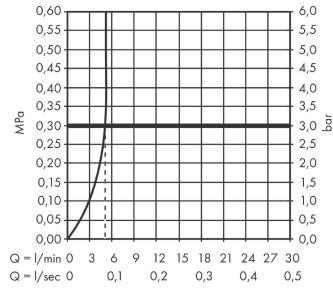

AXOR Citterio E

3-Loch Waschtischarmatur 170 mit Rosetten und Zugstangen-Ablaufgarnitur

Oberfläche: **Polished Red Gold** Artikelnummer: **36108300**

Durchflussdiagramm

AXOR Citterio E

3-Loch Waschtischarmatur 170 mit Rosetten und Zugstangen-Ablaufgarnitur

Oberfläche: **Polished Red Gold** Artikelnummer: **36108300**

Explosionszeichnung

Baujahr: >11/16

AXOR Citterio E

3-Loch Waschtischarmatur 170 mit Rosetten und Zugstangen-Ablaufgarnitur

Oberfläche: **Polished Red Gold** Artikelnummer: **36108300**