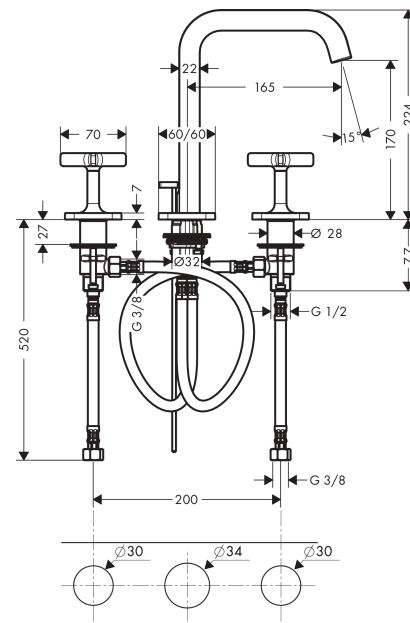

Maßzeichnung