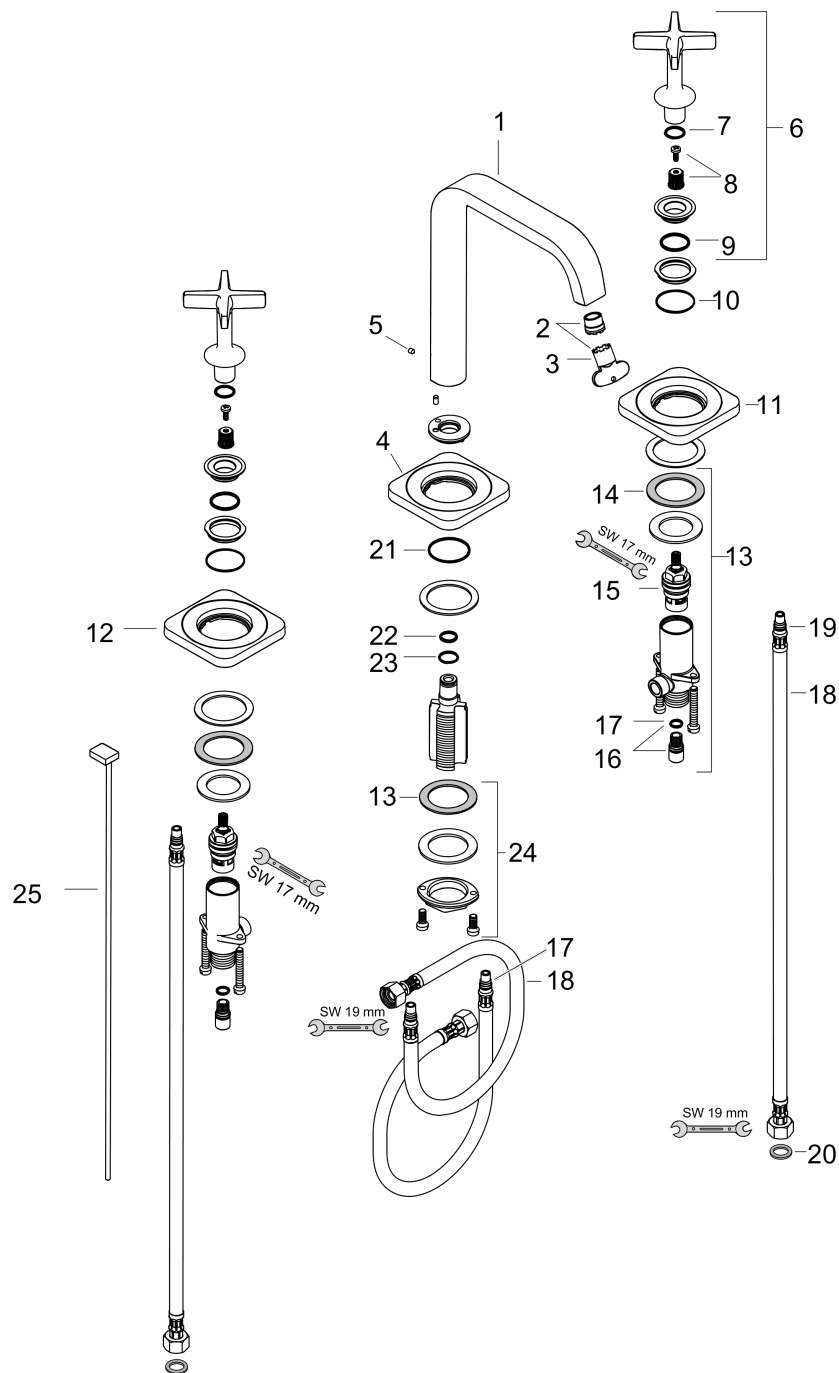

3-Loch Waschtischarmatur 170 mit Rosetten und Zugstangen-Ablaufgarnitur

Oberfläche: **Brushed Red Gold** Artikelnummer: **36108310**

Durchflussdiagramm

AXOR Citterio E

3-Loch Waschtischarmatur 170 mit Rosetten und Zugstangen-Ablaufgarnitur

Oberfläche: **Brushed Red Gold** Artikelnummer: **36108310**

Explosionszeichnung

Baujahr: >11/16

AXOR Citterio E

3-Loch Waschtischarmatur 170 mit Rosetten und Zugstangen-Ablaufgarnitur

Oberfläche: **Brushed Red Gold** Artikelnummer: **36108310**

Ersatzteilliste

Baujahr: >11/16

Pos.	Beschreibung	Artikelnummer	Preis	VE
1	Auslauf kpl.	92394310	617.80 CHF	1
2	Strahlregler laminar M16,5x1 (5 l/min)	95382000	36.95 CHF	1
3	Montageschlüssel	98987000	8.65 CHF	1
4	Rosette	98930310	88.10 CHF	1
5	Madenschraube M4x5	92846000	11.90 CHF	1
6	Griff	92396310	132.95 CHF	1
7	O-Ring 13x2	98128000	3.25 CHF	1
8	Schnappeinsatz mit Schraube	98932000	14.25 CHF	1
9	O-Ring 21x2	98205000	5.40 CHF	1
10	O-Ring 30x1,5	98433000	3.25 CHF	1
11	Rosette Kaltwasserseite	92398310	193.00 CHF	1
12	Rosette Warmwasserseite	92397310	193.00 CHF	1
13	Ventil kpl.	97357000	128.65 CHF	1
14	Gleitring	97548000	3.25 CHF	1
15	Absperreinheit	94149000	28.95 CHF	1
16	Anschlußnippel-Set	98350000	5.40 CHF	1
17	O-Ring 8x1,5	98423000	3.25 CHF	1
18	Anschlussschlauch 450 mm M8x0,75 G3/8	97206000	28.95 CHF	1
19	O-Ring 7x1,5	98422000	3.25 CHF	1
20	Dichtungsset	95581000	5.40 CHF	1
21	O-Ring 11x2	98127000	3.25 CHF	1
22	O-Ring 14x1,5	98201000	3.25 CHF	1
23	Schaftbefestigung kpl. (Ø 32)	13961000	23.05 CHF	1
24	Zugstange kpl.	92395310	55.40 CHF	1
a	Schaftverlängerung 35 mm	13898000	72.55 CHF	1
b	Ablaufventil	94139310	154.60 CHF	1