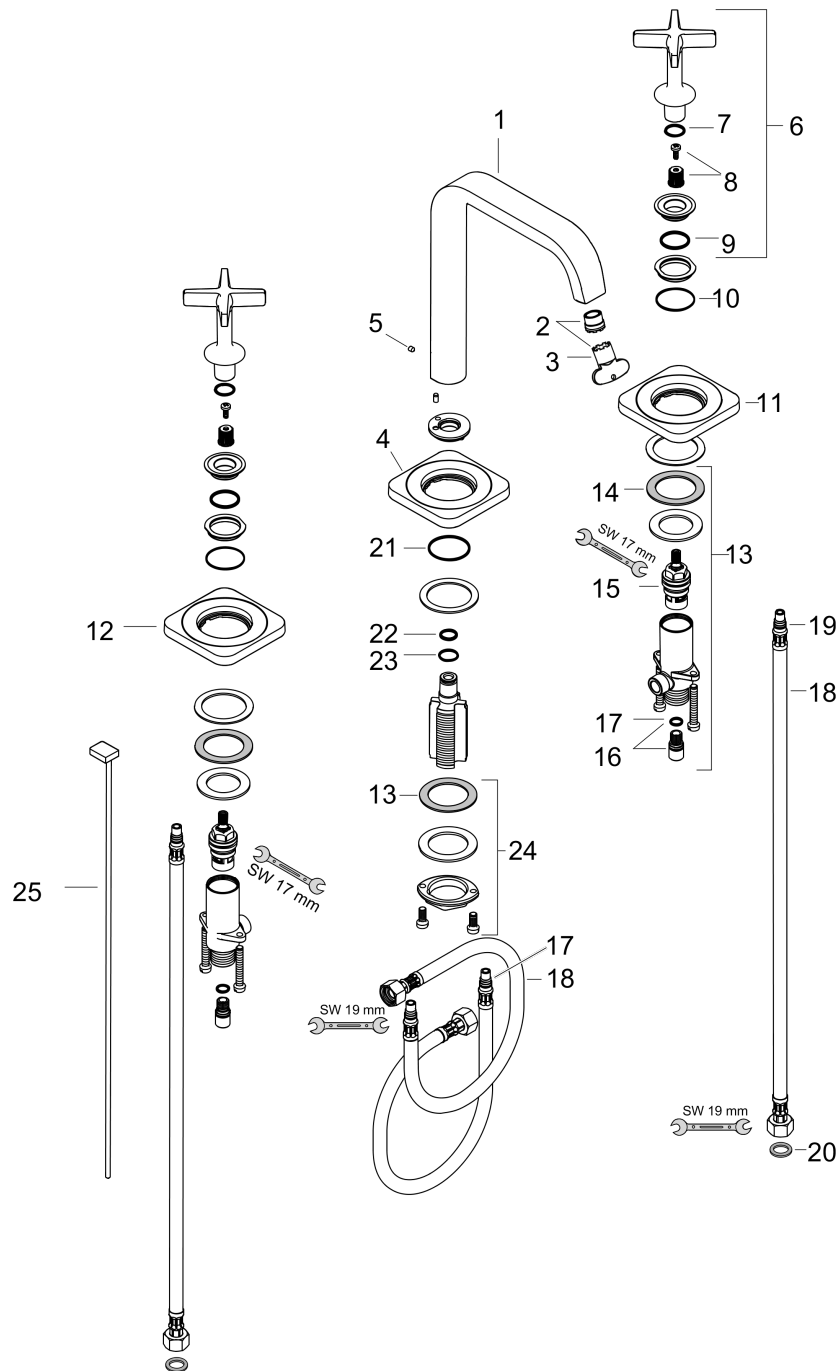

AXOR Citterio E

3-Loch Waschtischarmatur 170 mit Rosetten und Zugstangen-Ablaufgarnitur

Oberfläche: **Polished Black Chrome** Artikelnummer: **36108330**

Durchflussdiagramm

AXOR Citterio E

3-Loch Waschtischarmatur 170 mit Rosetten und Zugstangen-Ablaufgarnitur

Oberfläche: **Polished Black Chrome** Artikelnummer: **36108330**

Explosionszeichnung

Baujahr: >11/16

AXOR Citterio E

3-Loch Waschtischarmatur 170 mit Rosetten und Zugstangen-Ablaufgarnitur

Oberfläche: **Polished Black Chrome** Artikelnummer: **36108330**

Ersatzteilliste

Baujahr: >11/16

Pos.	Beschreibung	Artikelnummer	Preis	VE
1	Auslauf kpl.	92394330	617.80 CHF	1
2	Strahlregler laminar M16,5x1 (5 l/min)	95382000	36.95 CHF	1
3	Montageschlüssel	98987000	8.65 CHF	1
4	Rosette	98930330	88.10 CHF	1
5	Madenschraube M4x5	92846000	11.90 CHF	1
6	Griff	92396330	132.80 CHF	1
7	O-Ring 13x2	98128000	3.25 CHF	1
8	Schnappeinsatz mit Schraube	98932000	14.25 CHF	1
9	O-Ring 21x2	98205000	5.40 CHF	1
10	O-Ring 30x1,5	98433000	3.25 CHF	1
11	Rosette Kaltwasserseite	92398330	193.00 CHF	1
12	Rosette Warmwasserseite	92397330	193.00 CHF	1
13	Ventil kpl.	97357000	128.65 CHF	1
14	Gleitring	97548000	3.25 CHF	1
15	Absperreinheit	94149000	28.95 CHF	1
16	Anschlußnippel-Set	98350000	5.40 CHF	1
17	O-Ring 8x1,5	98423000	3.25 CHF	1
18	Anschlussschlauch 450 mm M8x0,75 G3/8	97206000	28.95 CHF	1
19	O-Ring 7x1,5	98422000	3.25 CHF	1
20	Dichtungsset	95581000	5.40 CHF	1
21	O-Ring 11x2	98127000	3.25 CHF	1
22	O-Ring 14x1,5	98201000	3.25 CHF	1
23	Schaftbefestigung kpl. (Ø 32)	13961000	23.05 CHF	1
24	Zugstange kpl.	92395330	55.40 CHF	1
a	Schaftverlängerung 35 mm	13898000	72.55 CHF	1