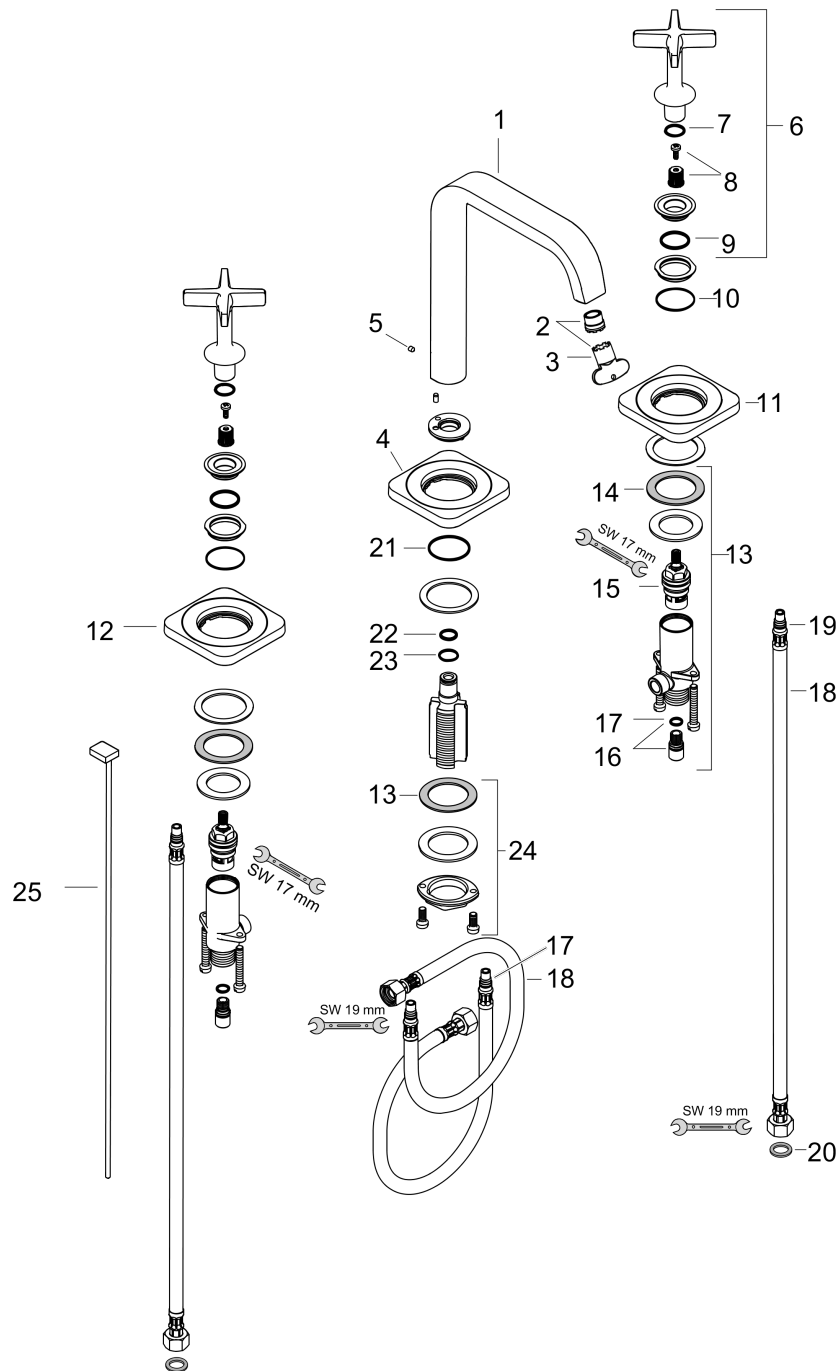

3-Loch Waschtischarmatur 170 mit Rosetten und Zugstangen-Ablaufgarnitur

Oberfläche: **Stainless Steel Optic** Artikelnummer: **36108800**

Durchflussdiagramm

AXOR Citterio E

3-Loch Waschtischarmatur 170 mit Rosetten und Zugstangen-Ablaufgarnitur

Oberfläche: **Stainless Steel Optic** Artikelnummer: **36108800**

Explosionszeichnung

Baujahr: >11/16

AXOR Citterio E

3-Loch Waschtischarmatur 170 mit Rosetten und Zugstangen-Ablaufgarnitur

Oberfläche: **Stainless Steel Optic** Artikelnummer: **36108800**