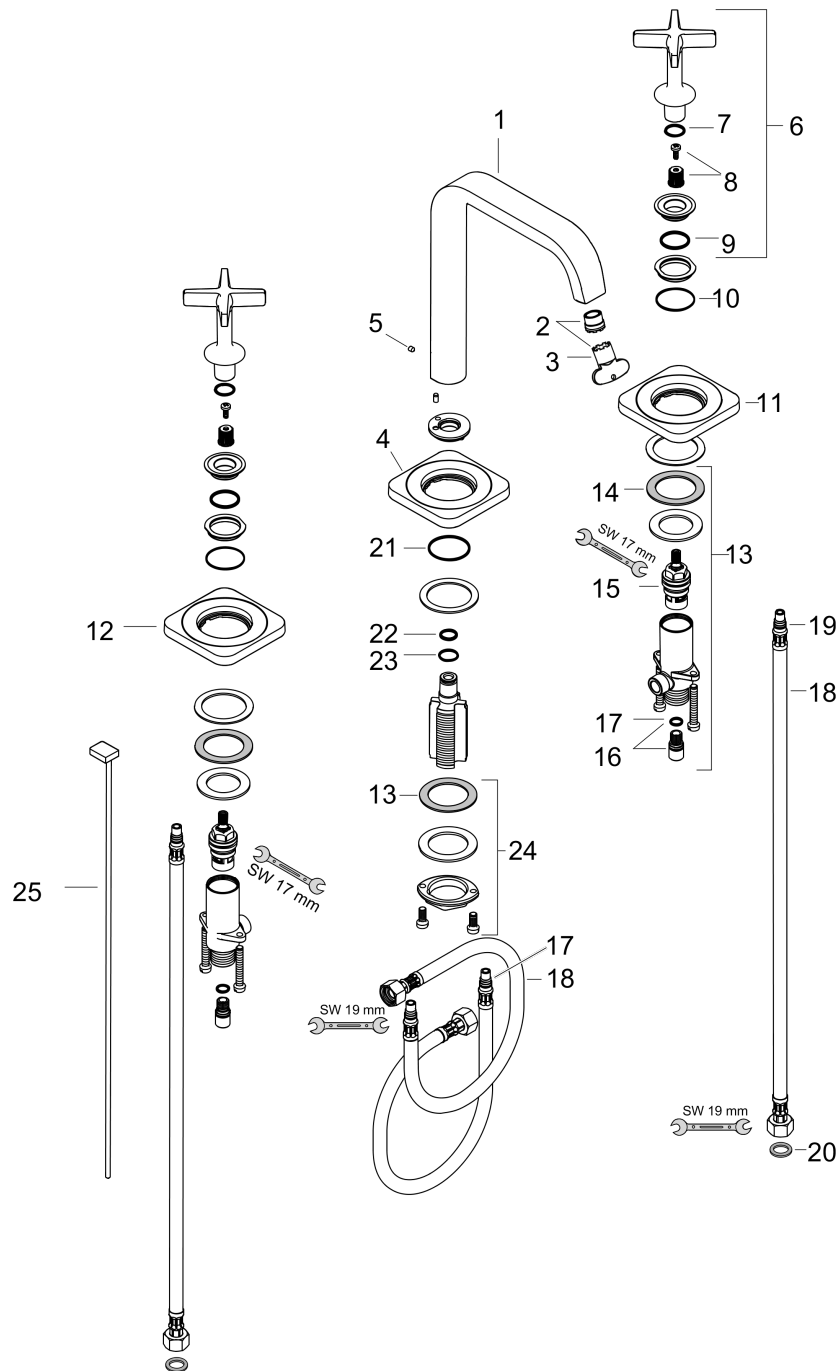

AXOR Citterio E

3-Loch Waschtischarmatur 170 mit Rosetten und Zugstangen-Ablaufgarnitur

Oberfläche: **Brushed Nickel** Artikelnummer: **36108820**

Durchflussdiagramm

AXOR Citterio E

3-Loch Waschtischarmatur 170 mit Rosetten und Zugstangen-Ablaufgarnitur

Oberfläche: **Brushed Nickel** Artikelnummer: **36108820**

Explosionszeichnung

Baujahr: >11/16

AXOR Citterio E

3-Loch Waschtischarmatur 170 mit Rosetten und Zugstangen-Ablaufgarnitur

Oberfläche: **Brushed Nickel** Artikelnummer: **36108820**

Ersatzteilliste

Baujahr: >11/16

Pos.	Beschreibung	Artikelnummer	Preis	VE
1	Auslauf kpl.	92394820	617.80 CHF	1
2	Strahlregler laminar M16,5x1 (5 l/min)	95382000	36.95 CHF	1
3	Montageschlüssel	98987000	8.65 CHF	1
4	Rosette	98930820	88.55 CHF	1
5	Madenschraube M4x5	92846000	11.90 CHF	1
6	Griff	92396820	132.80 CHF	1
7	O-Ring 13x2	98128000	3.25 CHF	1
8	Schnappeinsatz mit Schraube	98932000	14.25 CHF	1
9	O-Ring 21x2	98205000	5.40 CHF	1
10	O-Ring 30x1,5	98433000	3.25 CHF	1
11	Rosette Kaltwasserseite	92398820	193.00 CHF	1
12	Rosette Warmwasserseite	92397820	193.00 CHF	1
13	Ventil kpl.	97357000	128.65 CHF	1
14	Gleitring	97548000	3.25 CHF	1
15	Absperreinheit	94149000	28.95 CHF	1
16	Anschlußnippel-Set	98350000	5.40 CHF	1
17	O-Ring 8x1,5	98423000	3.25 CHF	1
18	Anschlussschlauch 450 mm M8x0,75 G3/8	97206000	28.95 CHF	1
19	O-Ring 7x1,5	98422000	3.25 CHF	1
20	Dichtungsset	95581000	5.40 CHF	1
21	O-Ring 11x2	98127000	3.25 CHF	1
22	O-Ring 14x1,5	98201000	3.25 CHF	1
23	Schaftbefestigung kpl. (Ø 32)	13961000	23.05 CHF	1
24	Zugstange kpl.	92395820	55.45 CHF	1
a	Schaftverlängerung 35 mm	13898000	72.55 CHF	1
b	Ablaufventil	94139820	166.45 CHF	1