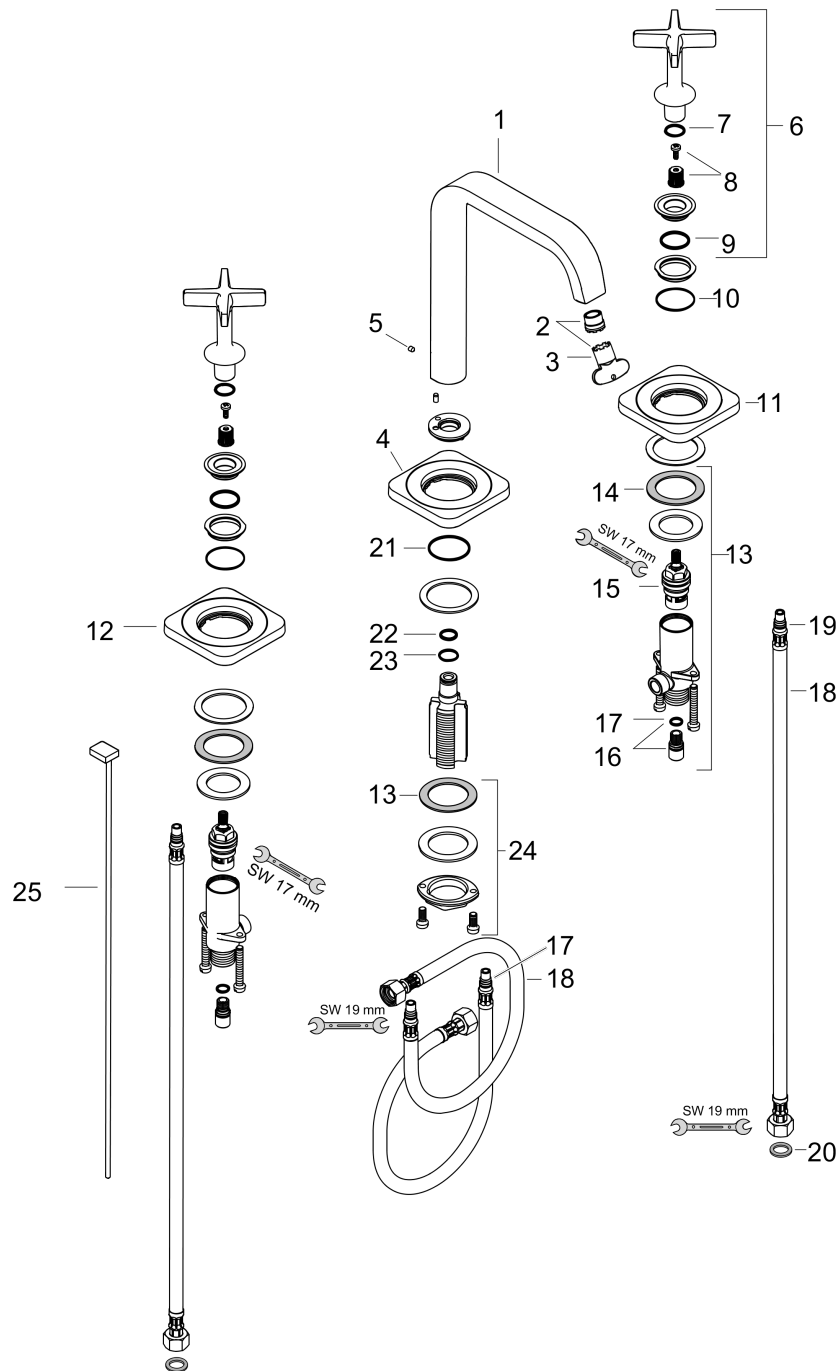

#### Produktabbildung

#### Maßzeichnung

**AXOR Citterio E**

**3-Loch Waschtischarmatur 170 mit Rosetten und Zugstangen-Ablaufgarnitur**

Oberfläche: **Polished Gold Optic** Artikelnummer: **36108990**

**Durchflussdiagramm**

**AXOR Citterio E**

**3-Loch Waschtischarmatur 170 mit Rosetten und Zugstangen-Ablaufgarnitur**

Oberfläche: **Polished Gold Optic** Artikelnummer: **36108990**

**Explosionszeichnung**

Baujahr: >11/16

### 3-Loch Waschtischarmatur 170 mit Rosetten und Zugstangen-Ablaufgarnitur

Oberfläche: **Polished Gold Optic** Artikelnummer: **36108990**