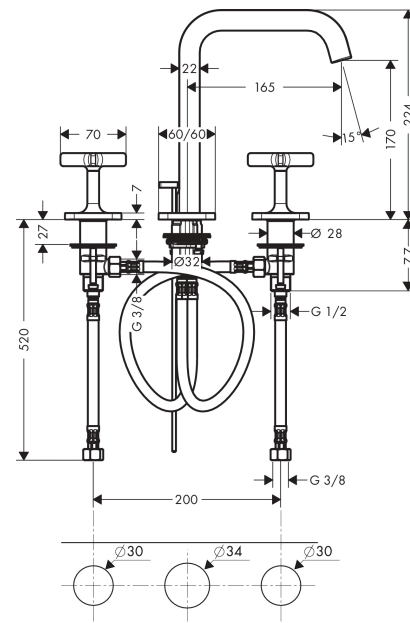

##### Merkmale

- besteht aus: 3-Loch Waschtischarmatur, Ablaufgarnitur
- ComfortZone: 170
- Ausladung: 165 mm
- Auslaufhöhe: 170 mm
- Auslaufhöhe: 170 mm
- Griffvariante: Kreuz
- Strahlart: Laminarstrahl
- Maximale Durchflussmenge bei 3 bar: 5 l/min
- Keramikventile heiss/kalt 180°
- Zugstangen-Ablaufgarnitur G 1 1/4
- Geräuschgruppe: I
- Durchflussklasse: O
- SVGW 1508-6411
- P-IX 28535/IO

#### Technologie

#### Produktabbildung

#### Maßzeichnung

**AXOR Citterio E**

**3-Loch Waschtischarmatur 170 mit Rosetten und Zugstangen-Ablaufgarnitur**

Oberfläche: **Polished Gold Optic** Artikelnummer: **36108990**

**Durchflussdiagramm**

**AXOR Citterio E**