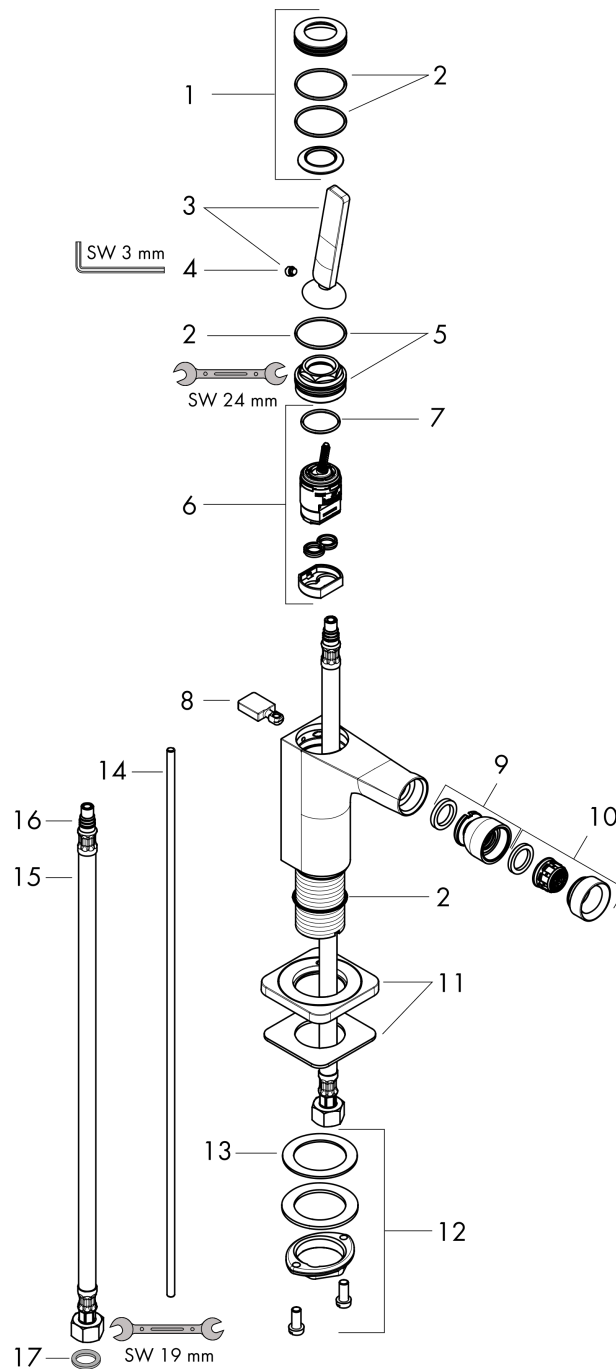

**AXOR Citterio E**

**Einhebel-Bidetmischer mit Pingriff und Zugstangen-Ablaufgarnitur**

Oberfläche: **Brushed Brass** Artikelnummer: **36120950**

**Durchflussdiagramm**

**AXOR Citterio E**  
**Einhebel-Bidetmischer mit Pingriff und Zugstangen-Ablaufgarnitur**  
 Oberfläche: **Brushed Brass** Artikelnummer: **36120950**

**Explosionszeichnung**

Baujahr: >11/16

## AXOR Citterio E

Einhebel-Bidetmischer mit Pingriff und Zugstangen-Ablaufgarnitur

Oberfläche: **Brushed Brass** Artikelnummer: **36120950**

### Ersatzteilliste

Baujahr: >11/16

Pos.	Beschreibung	Artikelnummer	Preis	VE
1	Rosette	92188950	88.00 CHF	1
2	O-Ring 30x1,5	98433000	3.25 CHF	1
3	Griff	92189950	68.80 CHF	1
4	Madenschraube M6x6	97660000	3.25 CHF	1
5	Mutter	95667000	23.05 CHF	1
6	Kartusche kpl.	96339000	72.55 CHF	1
7	O-Ring 21,95x1,78	95169000	3.25 CHF	1
8	Zugknopf	92197950	34.60 CHF	1
9	Kugelgelenk	96050950	55.40 CHF	1
10	Luftsprudler M24x1 (7 l/min)	94005950	34.60 CHF	1
11	Rosette	92190950	88.00 CHF	1
12	Schaftbefestigung kpl. (Ø 32)	13961000	23.05 CHF	1
13	Gleitring	97548000	3.25 CHF	1
14	Zugstange	95128950	68.80 CHF	1
15	Anschlussschlauch 600 mm M8x0,75 G3/8	95664000	28.95 CHF	1
16	O-Ring 7x1,5	98422000	3.25 CHF	1
17	Dichtungsset	95581000	5.40 CHF	1
a	Schaftverlängerung 35 mm	13898000	72.55 CHF	1
b	Ablaufventil	94139950	121.70 CHF	1