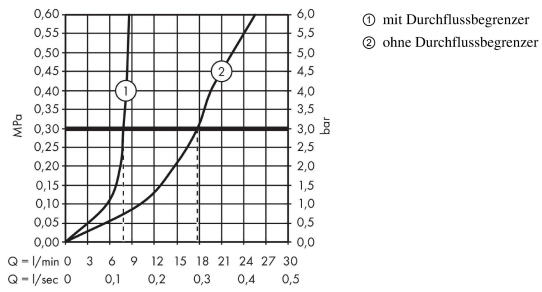

**AXOR Citterio E**

**Einhebel-Bidetmischer mit Pingriff und Zugstangen-Ablaufgarnitur**

Oberfläche: **Brushed Brass** Artikelnummer: **36120950**

**Durchflussdiagramm**

**AXOR Citterio E**  
**Einhebel-Bidetmischer mit Pingriff und Zugstangen-Ablaufgarnitur**  
 Oberfläche: **Brushed Brass** Artikelnummer: **36120950**