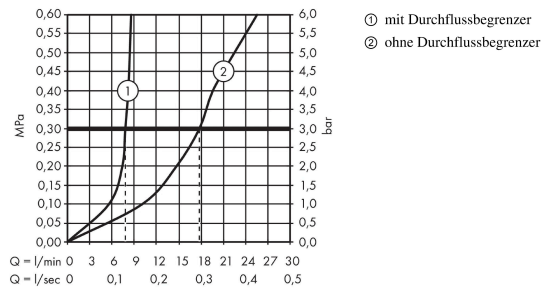

#### Produktabbildung

#### Maßzeichnung

**AXOR Citterio E**

**Einhebel-Bidetmischer mit Pingriff und Zugstangen-Ablaufgarnitur**

Oberfläche: **Polished Gold Optic** Artikelnummer: **36120990**

**Durchflussdiagramm**

**AXOR Citterio E**