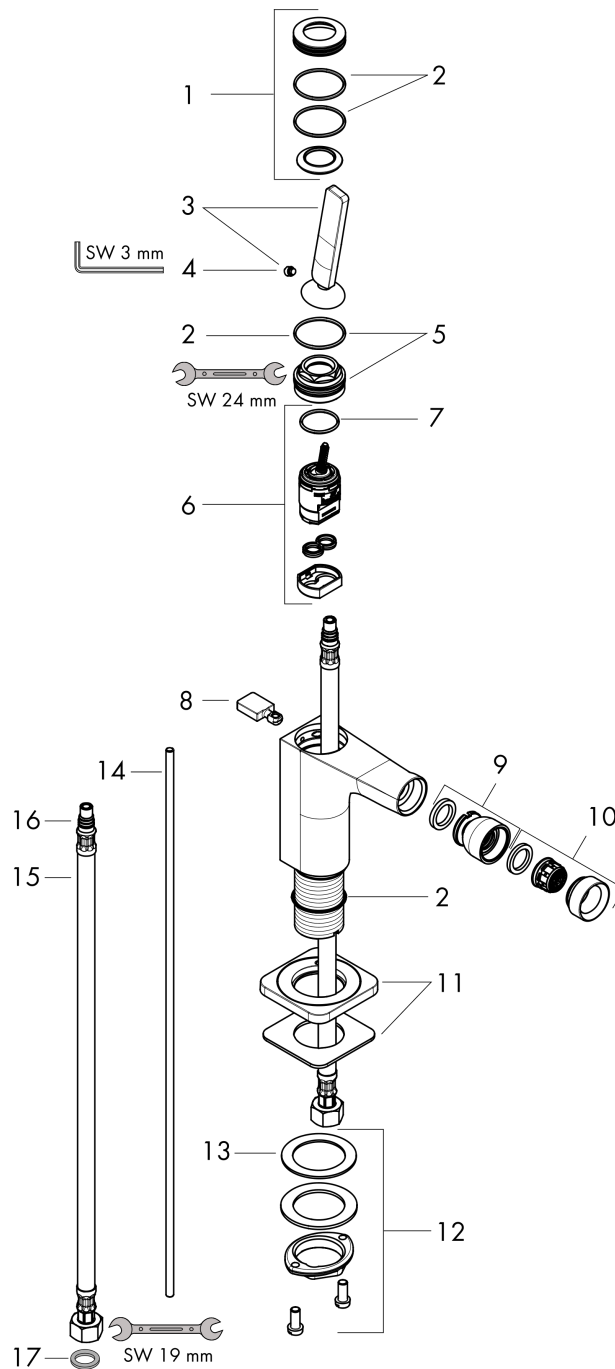

##### Merkmale

- besteht aus: Einhebel-Bidetmischer, Ablaufgarnitur
- Ausladung: 114 mm
- Auslaufhöhe: 105 mm
- mit Festauslauf
- Kugelgelenk-Luftsprudler
- Strahlart: Normalstrahl
- Maximale Durchflussmenge bei 3 bar: 7,2 l/min
- Keramikmischsystem
- Zugstangen-Ablaufgarnitur G 1 ¼
- Geräuschgruppe: I
- Durchflussklasse: O
- SVGW 1508-6410
- P-IX 28533/IO

#### Produktabbildung

#### Maßzeichnung

**AXOR Citterio E**

**Einhebel-Bidetmischer mit Pingriff und Zugstangen-Ablaufgarnitur**

Oberfläche: **Polished Gold Optic** Artikelnummer: **36120990**

**Durchflussdiagramm**

**AXOR Citterio E**

**Einhebel-Bidetmischer mit Pingriff und Zugstangen-Ablaufgarnitur**

Oberfläche: **Polished Gold Optic** Artikelnummer: **36120990**

**Explosionszeichnung**

Baujahr: >11/16