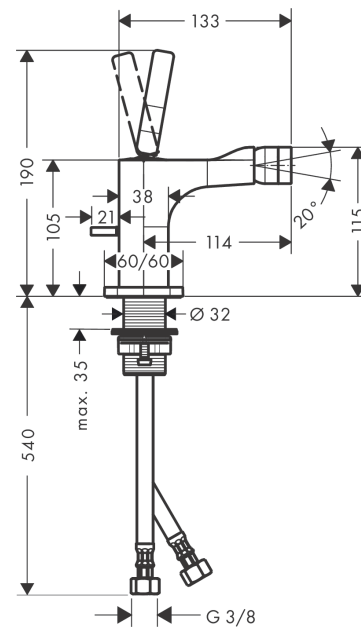

##### Merkmale

- besteht aus: Einhebel-Bidetmischer, Ablaufgarnitur
- Ausladung: 114 mm
- Auslaufhöhe: 105 mm
- mit Festauslauf
- Kugelgelenk-Luftsprudler
- Strahlart: Normalstrahl
- Maximale Durchflussmenge bei 3 bar: 7,2 l/min
- Keramikmischsystem
- Zugstangen-Ablaufgarnitur G 1 ¼
- Geräuschgruppe: I
- Durchflussklasse: O
- SVGW 1508-6410
- P-IX 28533/IO

#### Maßzeichnung

**AXOR Citterio E**

**Einhebel-Bidetmischer mit Pingriff und Zugstangen-Ablaufgarnitur**

Oberfläche: **Polished Gold Optic** Artikelnummer: **36120990**

**Durchflussdiagramm**

**AXOR Citterio E**