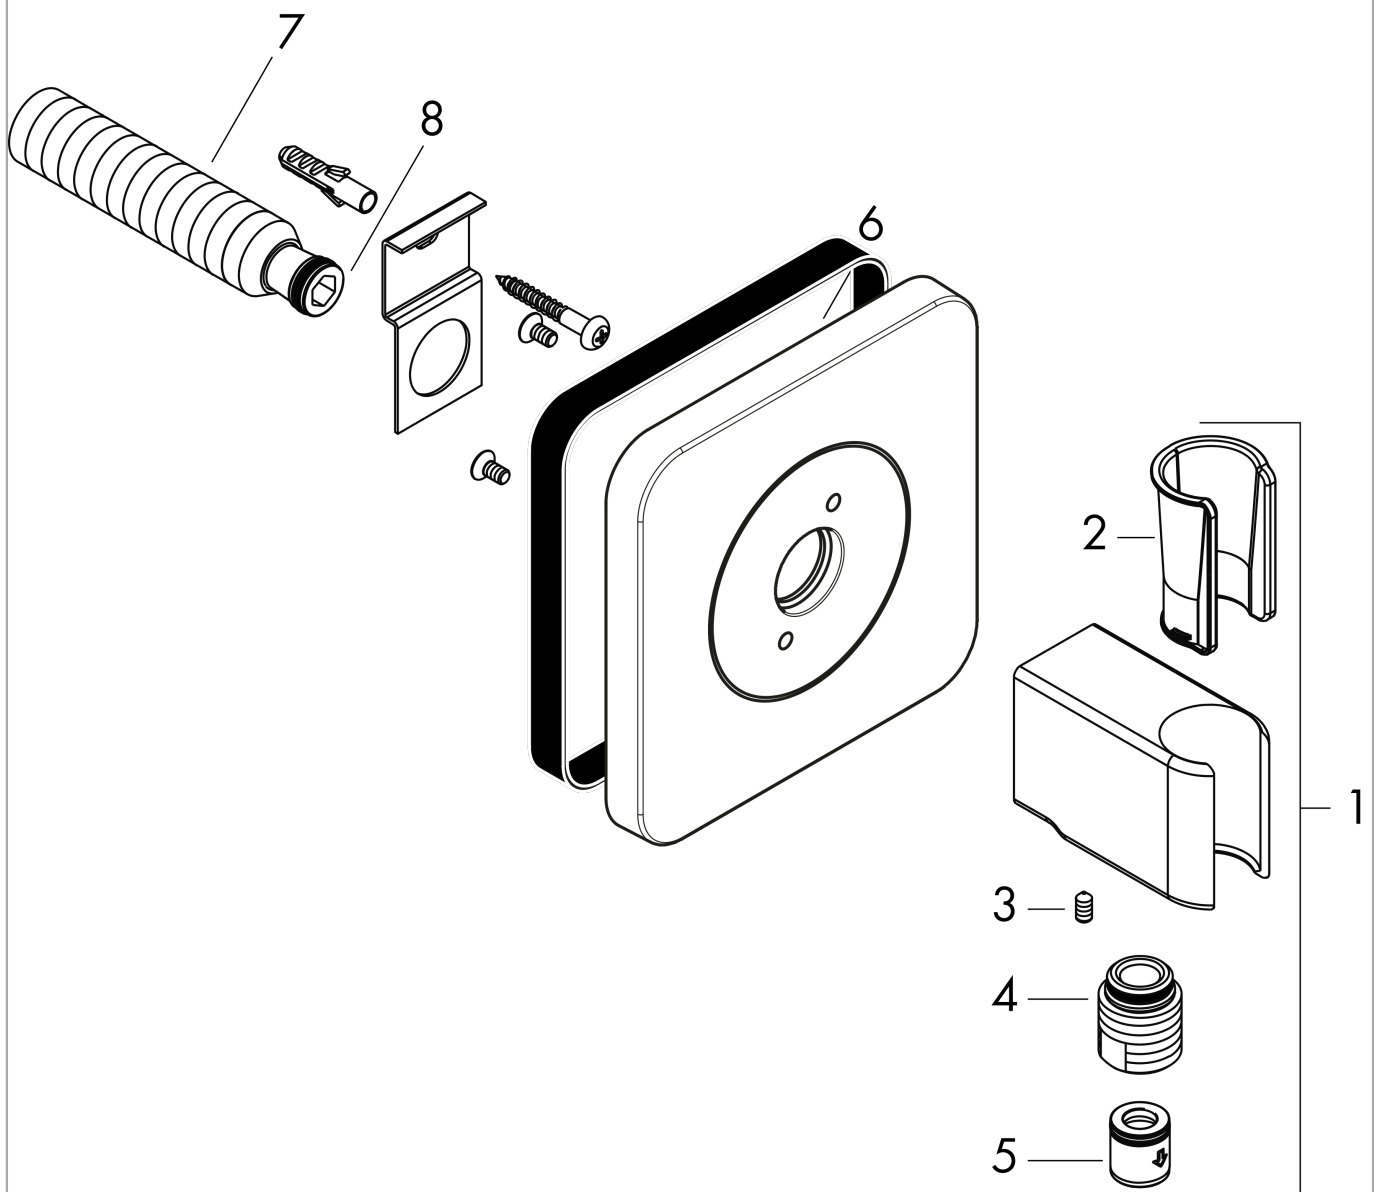

##### Merkmale

- integrierte Brausehalterfunktion
- Anschlusswinkel aus Metall
- Rückflussverhinderer
- Anschlussart: G 1/2
- für Brauseschläuche mit einer konischen Mutter
- bei Installation in direktem Verbund (10 mm Abstand) zur optimalen Bedienung nur die horizontale Montage empfohlen
- bei Installation in direktem Verbund (10mm Abstand) wird die Nutzung des Grundkörpers # 28486180 empfohlen
- bei losgelöster Installation (Abstand grösser 10mm) ist kein Grundkörper erforderlich

#### Maßzeichnung

**AXOR Citterio E**  
**Portereinheit 120/120 softsquare**  
 Oberfläche: **Brushed Red Gold** Artikelnummer: **36724310**

Explosionszeichnung

Baujahr: >11/16

**AXOR Citterio E**  
**Portereinheit 120/120 softsquare**  
 Oberfläche: **Brushed Red Gold** Artikelnummer: **36724310**