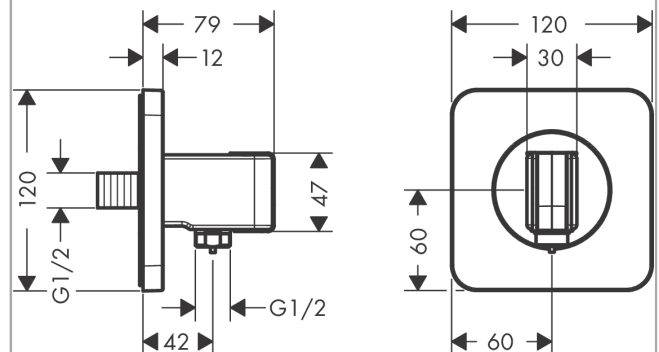

##### Merkmale

- integrierte Brausehalterfunktion
- Anschlusswinkel aus Metall
- Rückflussverhinderer
- Anschlussart: G 1/2
- für Brauseschläuche mit einer konischen Mutter
- bei Installation in direktem Verbund (10 mm Abstand) zur optimalen Bedienung nur die horizontale Montage empfohlen
- bei Installation in direktem Verbund (10mm Abstand) wird die Nutzung des Grundkörpers # 28486180 empfohlen
- bei losgelöster Installation (Abstand grösser 10mm) ist kein Grundkörper erforderlich

#### Maßzeichnung

**AXOR Citterio E**  
**Portereinheit 120/120 softsquare**  
 Oberfläche: **Brushed Red Gold** Artikelnummer: **36724310**

Explosionszeichnung

Baujahr: >11/16

**AXOR Citterio E**  
**Portereinheit 120/120 softsquare**  
 Oberfläche: **Brushed Red Gold** Artikelnummer: **36724310**