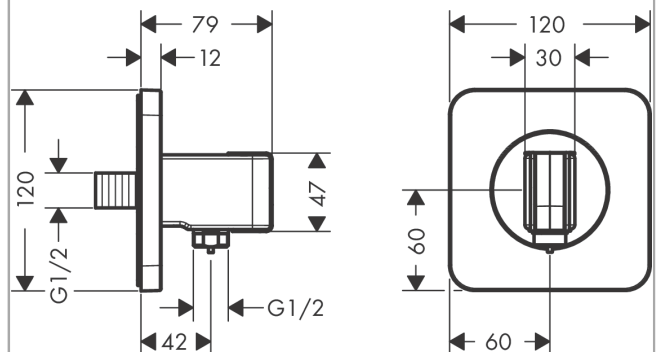

##### Merkmale

- integrierte Brausehalterfunktion
- Anschlusswinkel aus Metall
- Rückflussverhinderer
- Anschlussart: G 1/2
- für Brauseschläuche mit einer konischen Mutter
- bei Installation in direktem Verbund (10 mm Abstand) zur optimalen Bedienung nur die horizontale Montage empfohlen
- bei Installation in direktem Verbund (10mm Abstand) wird die Nutzung des Grundkörpers # 28486180 empfohlen
- bei losgelöster Installation (Abstand grösser 10mm) ist kein Grundkörper erforderlich

#### Maßzeichnung