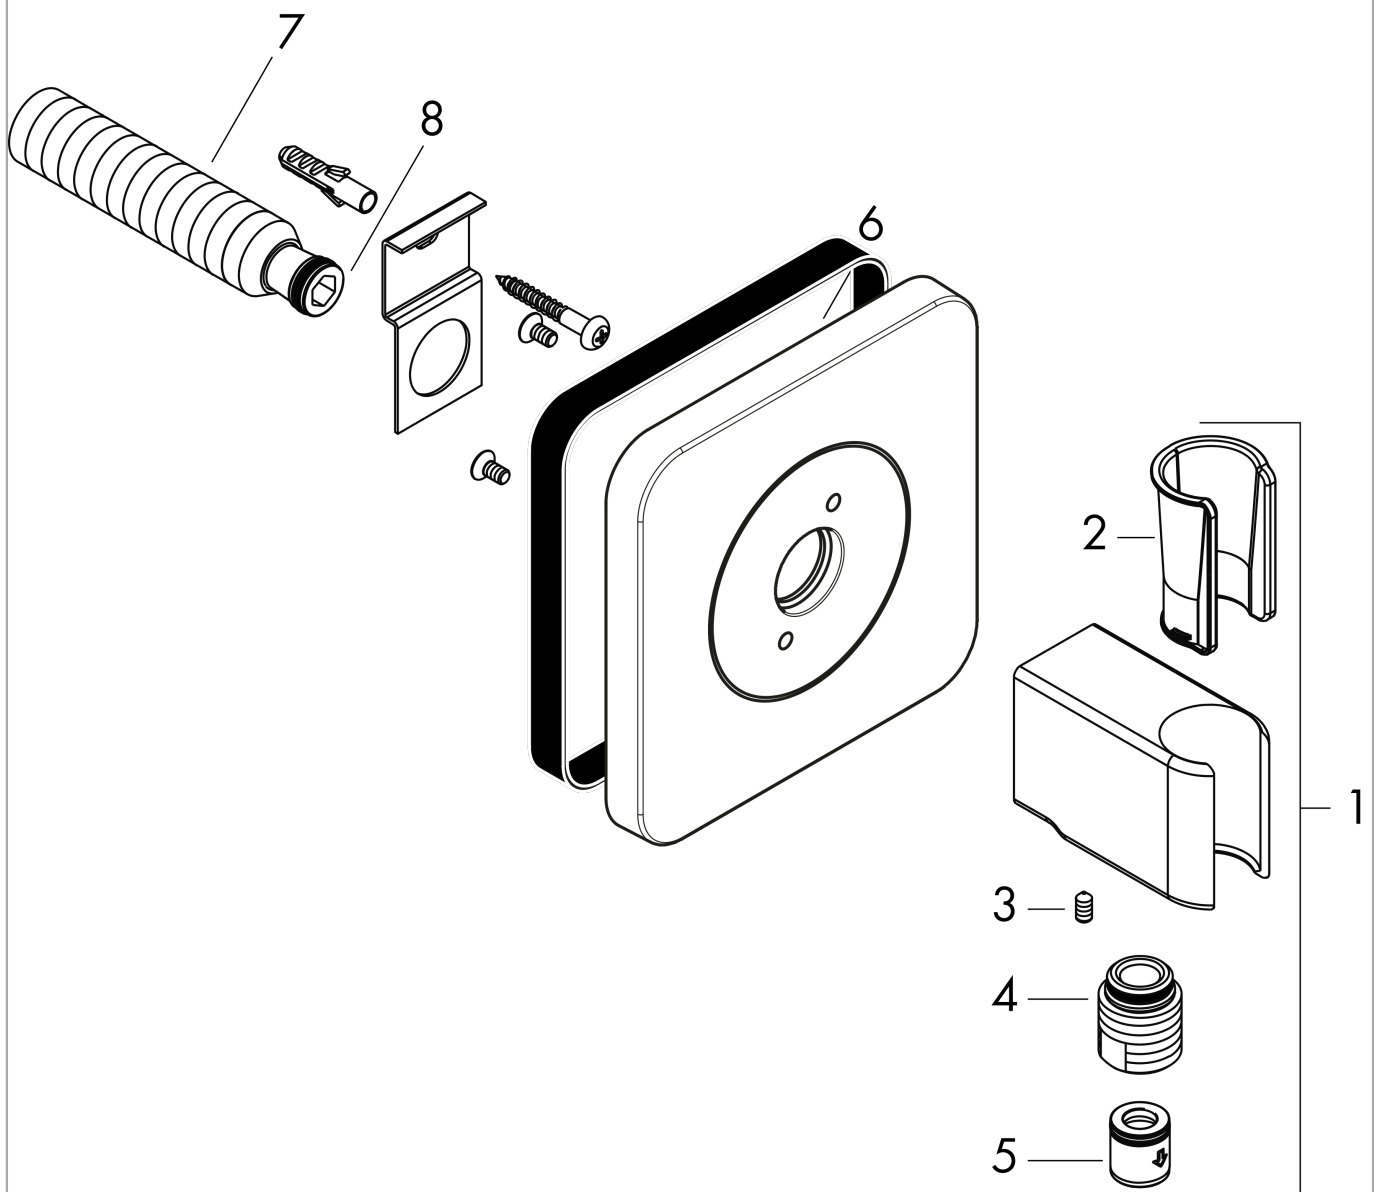

##### Merkmale

- integrierte Brausehalterfunktion
- Anschlusswinkel aus Metall
- Rückflussverhinderer
- Anschlussart: G 1/2
- für Brauseschläuche mit einer konischen Mutter
- bei Installation in direktem Verbund (10 mm Abstand) zur optimalen Bedienung nur die horizontale Montage empfohlen
- bei Installation in direktem Verbund (10mm Abstand) wird die Nutzung des Grundkörpers # 28486180 empfohlen
- bei losgelöster Installation (Abstand grösser 10mm) ist kein Grundkörper erforderlich

#### Maßzeichnung

**AXOR Citterio E**  
**Portereinheit 120/120 softsquare**  
 Oberfläche: **Matt Black** Artikelnummer: **36724670**

Explosionszeichnung

Baujahr: >07/22

**AXOR Citterio E**  
**Portereinheit 120/120 softsquare**  
 Oberfläche: **Matt Black** Artikelnummer: **36724670**