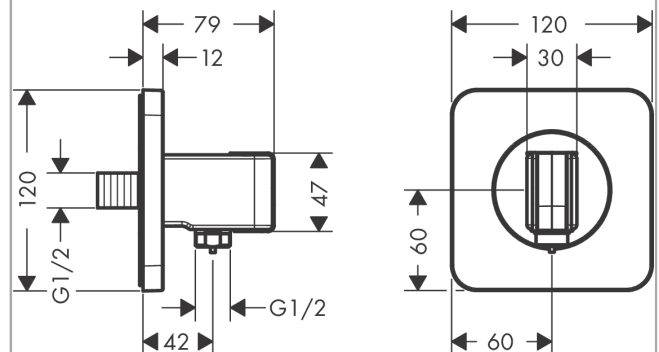

##### Merkmale

- integrierte Brausehalterfunktion
- Anschlusswinkel aus Metall
- Rückflussverhinderer
- Anschlussart: G 1/2
- für Brauseschläuche mit einer konischen Mutter
- bei Installation in direktem Verbund (10 mm Abstand) zur optimalen Bedienung nur die horizontale Montage empfohlen
- bei Installation in direktem Verbund (10mm Abstand) wird die Nutzung des Grundkörpers # 28486180 empfohlen
- bei losgelöster Installation (Abstand grösser 10mm) ist kein Grundkörper erforderlich

#### Maßzeichnung

**AXOR Citterio E**  
**Portereinheit 120/120 softsquare**  
 Oberfläche: **Matt Black** Artikelnummer: **36724670**

Explosionszeichnung

Baujahr: >07/22

**AXOR Citterio E**  
**Portereinheit 120/120 softsquare**  
 Oberfläche: **Matt Black** Artikelnummer: **36724670**