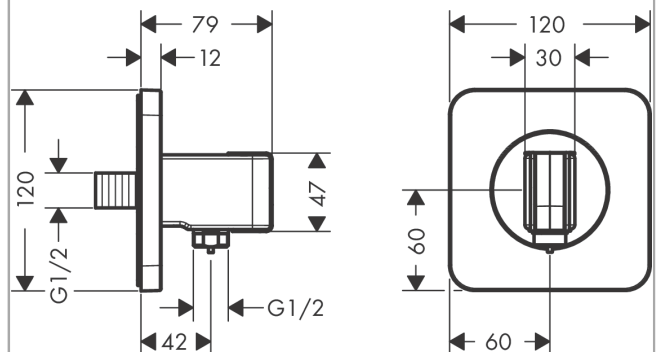

AXOR Citterio E

Portereinheit 120/120 softsquare

Oberfläche: **Stainless Steel Optic**

Artikelnummer: **36724800**

Beschreibung

Merkmale

- integrierte Brausehalterfunktion
- Anschlusswinkel aus Metall
- Rückflussverhinderer
- Anschlussart: G 1/2
- für Brauseschläuche mit einer konischen Mutter
- bei Installation in direktem Verbund (10 mm Abstand) zur optimalen Bedienung nur die horizontale Montage empfohlen
- bei Installation in direktem Verbund (10mm Abstand) wird die Nutzung des Grundkörpers # 28486180 empfohlen
- bei losgelöster Installation (Abstand grösser 10mm) ist kein Grundkörper erforderlich

Artikeldetails

TEAM-Nr.	757596.531
Preis exkl. MwSt.	276.00 CHF

Produktabbildung

Maßzeichnung

AXOR Citterio E

Portereinheit 120/120 softsquare

Oberfläche: **Stainless Steel Optic**

Artikelnummer: **36724800**

Explosionszeichnung

Baujahr: >11/16

AXOR Citterio E
Portereinheit 120/120 softsquare
 Oberfläche: **Stainless Steel Optic** Artikelnummer: **36724800**

Ersatzteilliste

Baujahr: >11/16

Pos.	Beschreibung	Artikelnummer	Preis	VE
1	Handbrausenhalter	95187800	249.70 CHF	1
2	Futter	92858000	5.40 CHF	1
3	Madenschraube M4x8	97669000	3.25 CHF	1
4	O-Ring 14x2	98129000	3.25 CHF	1
5	Rückflußverhinderer-Set DW 15	94074000	14.25 CHF	1
6	Rosette	92457800	154.90 CHF	1
7	Anschlußnippel G½	98933000	58.70 CHF	1
8	O-Ring 11x2	98127000	3.25 CHF	1
a	Grundset	28486180	-	1