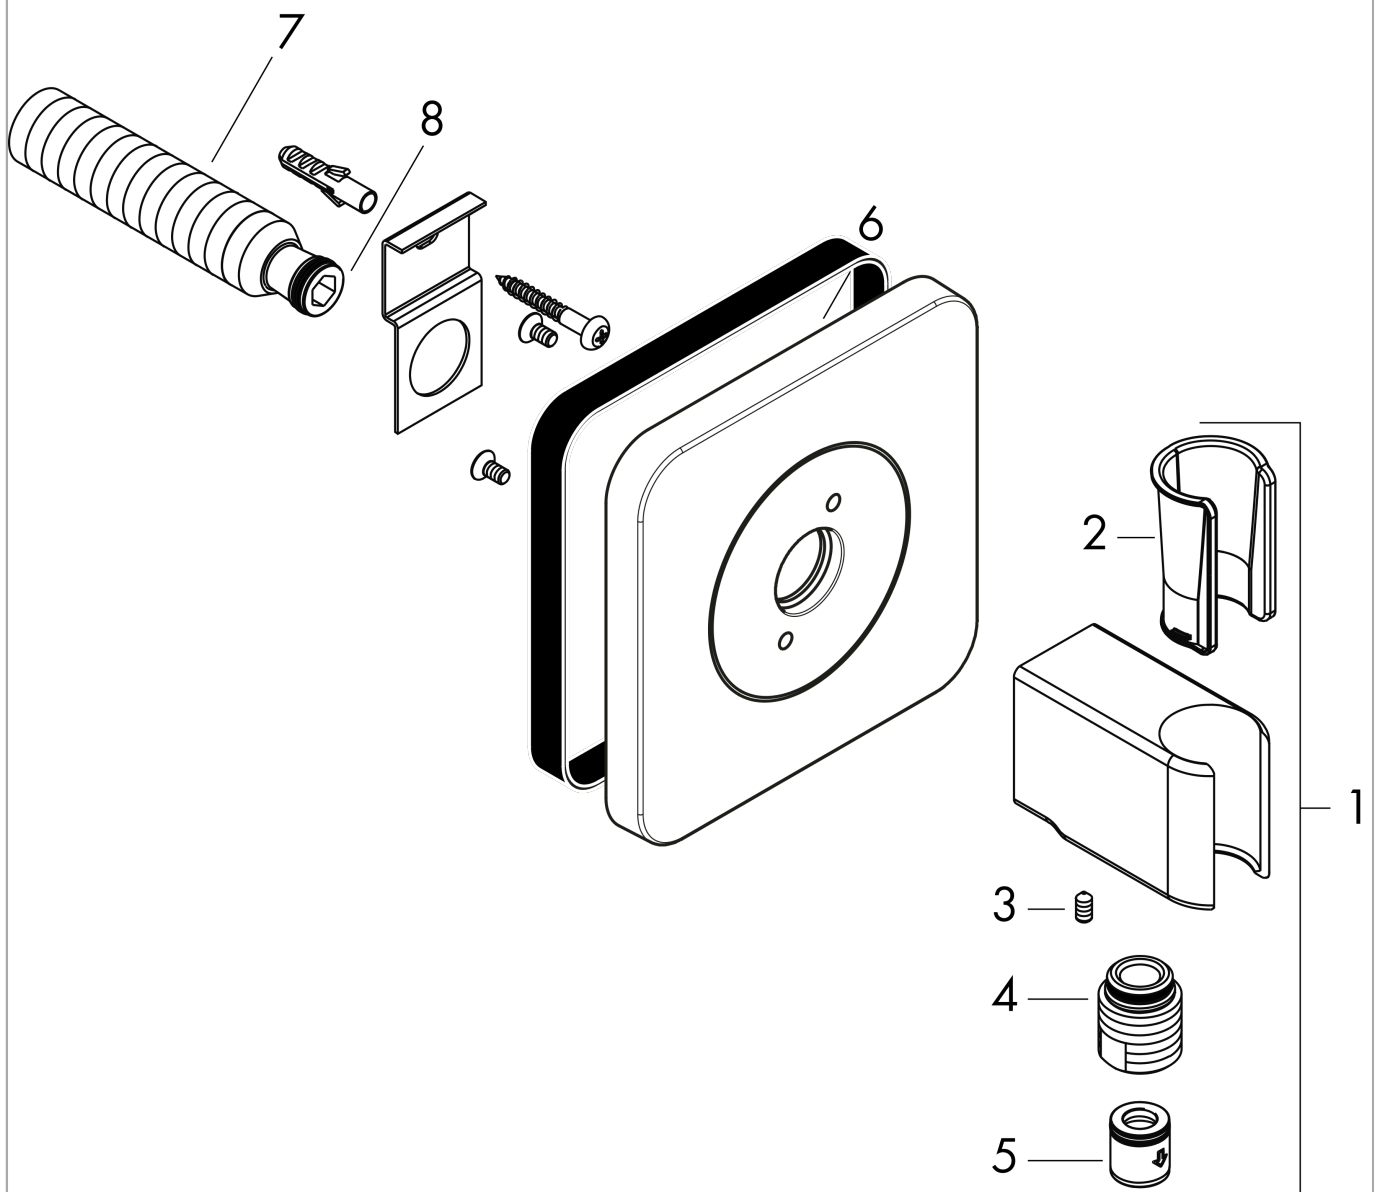

AXOR Citterio E

Portereinheit 120/120 softsquare

Oberfläche: **Stainless Steel Optic**

Artikelnummer: **36724800**

Beschreibung

Merkmale

- integrierte Brausehalterfunktion
- Anschlusswinkel aus Metall
- Rückflussverhinderer
- Anschlussart: G 1/2
- für Brauseschläuche mit einer konischen Mutter
- bei Installation in direktem Verbund (10 mm Abstand) zur optimalen Bedienung nur die horizontale Montage empfohlen
- bei Installation in direktem Verbund (10mm Abstand) wird die Nutzung des Grundkörpers # 28486180 empfohlen
- bei losgelöster Installation (Abstand grösser 10mm) ist kein Grundkörper erforderlich

Artikeldetails

TEAM-Nr.	757596.531
Preis exkl. MwSt.	276.00 CHF

Produktabbildung

Maßzeichnung

AXOR Citterio E

Portereinheit 120/120 softsquare

Oberfläche: **Stainless Steel Optic**

Artikelnummer: **36724800**

Explosionszeichnung

Baujahr: >11/16

AXOR Citterio E
Portereinheit 120/120 softsquare
 Oberfläche: **Stainless Steel Optic** Artikelnummer: **36724800**

Ersatzteilliste

Baujahr: >11/16

Pos.	Beschreibung	Artikelnummer	Preis	VE
1	Handbrausenhalter	95187800	249.70 CHF	1
2	Futter	92858000	5.40 CHF	1
3	Madenschraube M4x8	97669000	3.25 CHF	1
4	O-Ring 14x2	98129000	3.25 CHF	1
5	Rückflußverhinderer-Set DW 15	94074000	14.25 CHF	1
6	Rosette	92457800	154.90 CHF	1
7	Anschlußnippel G½	98933000	58.70 CHF	1
8	O-Ring 11x2	98127000	3.25 CHF	1
a	Grundset	28486180	-	1