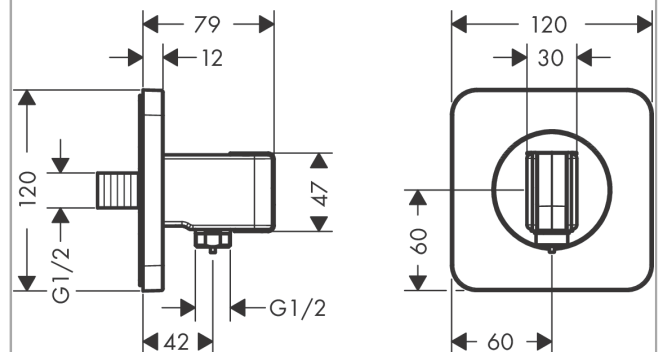

AXOR Citterio E

Portereinheit 120/120 softsquare

Oberfläche: **Polished Gold Optic**

Artikelnummer: **36724990**

Beschreibung

Merkmale

- integrierte Brausehalterfunktion
- Anschlusswinkel aus Metall
- Rückflussverhinderer
- Anschlussart: G 1/2
- für Brauseschläuche mit einer konischen Mutter
- bei Installation in direktem Verbund (10 mm Abstand) zur optimalen Bedienung nur die horizontale Montage empfohlen
- bei Installation in direktem Verbund (10mm Abstand) wird die Nutzung des Grundkörpers # 28486180 empfohlen
- bei losgelöster Installation (Abstand grösser 10mm) ist kein Grundkörper erforderlich

Artikeldetails

TEAM-Nr.	757596.766
Preis exkl. MwSt.	276.00 CHF

Produktabbildung

Maßzeichnung

AXOR Citterio E
Portereinheit 120/120 softsquare
 Oberfläche: **Polished Gold Optic**

Artikelnummer: **36724990**

Explosionszeichnung

Baujahr: >11/16

AXOR Citterio E
Portereinheit 120/120 softsquare
 Oberfläche: **Polished Gold Optic**

Artikelnummer: **36724990**

Ersatzteilliste

Baujahr: >11/16

Pos.	Beschreibung	Artikelnummer	Preis	VE
1	Handbrausenhalter	95187990	249.70 CHF	1
2	Futter	92858000	5.40 CHF	1
3	Madenschraube M4x8	97669000	3.25 CHF	1
4	O-Ring 14x2	98129000	3.25 CHF	1
5	Rückflußverhinderer-Set DW 15	94074000	14.25 CHF	1
6	Rosette	92457990	154.60 CHF	1
7	Anschlußnippel G½	98933000	58.70 CHF	1
8	O-Ring 11x2	98127000	3.25 CHF	1
a	Grundset	28486180	-	1