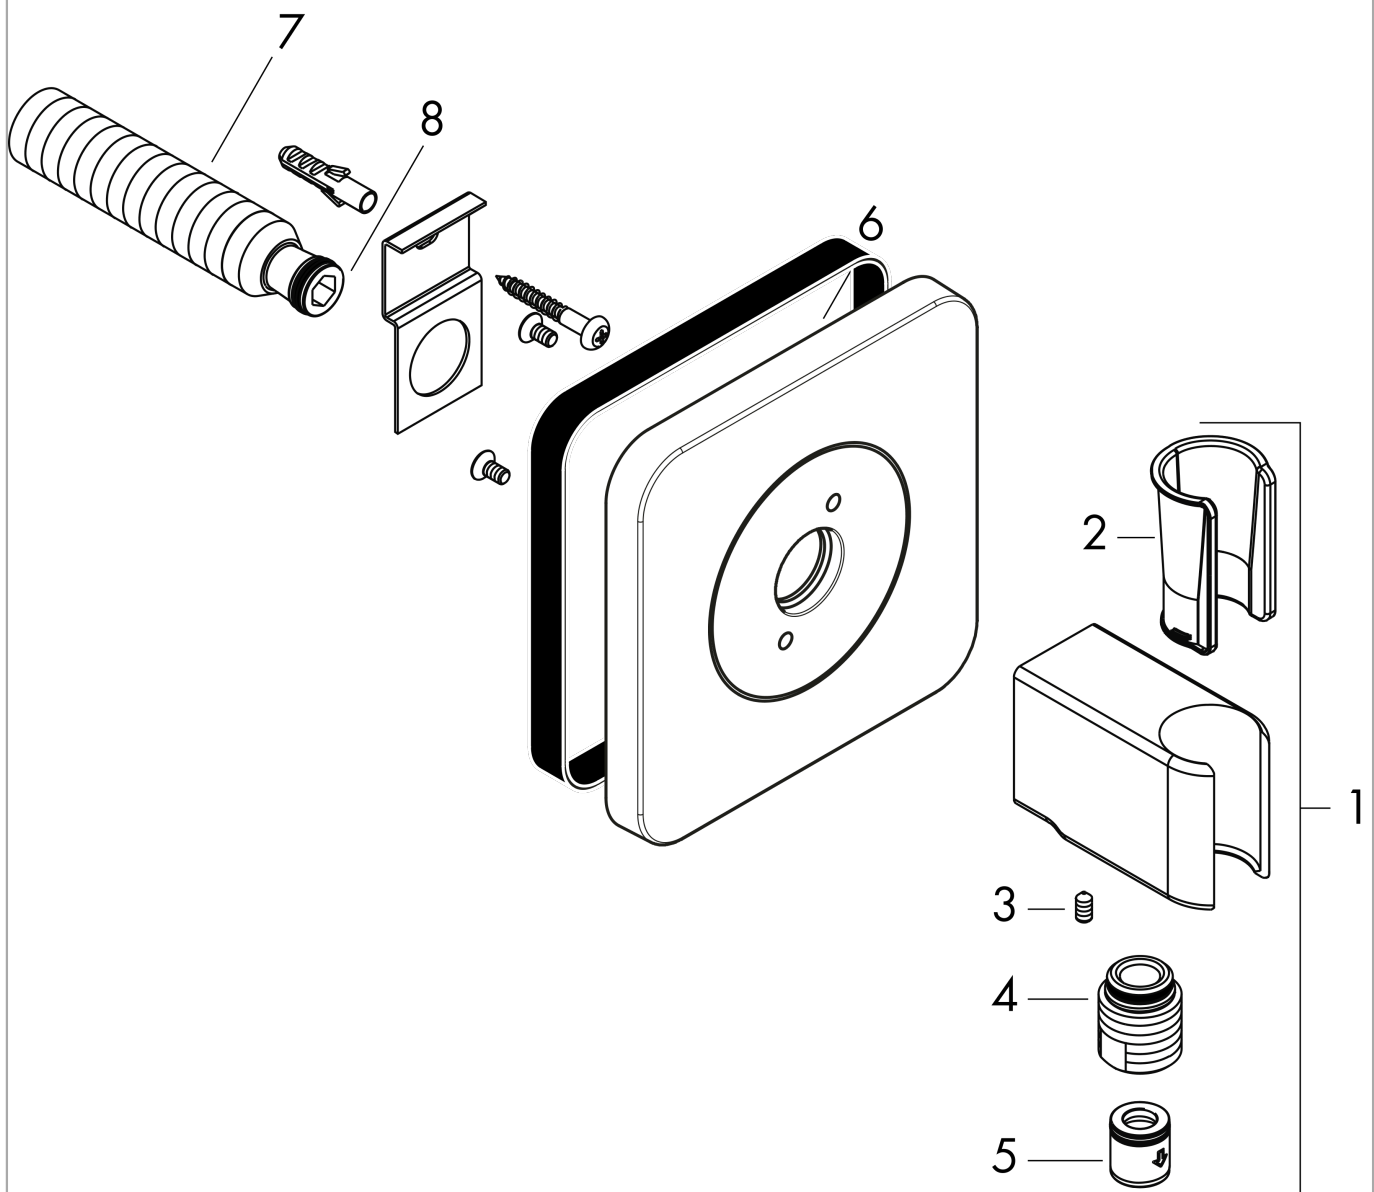

AXOR Citterio E

Portereinheit 120/120 softsquare

Oberfläche: **Polished Gold Optic**

Artikelnummer: **36724990**

Beschreibung

Merkmale

- integrierte Brausehalterfunktion
- Anschlusswinkel aus Metall
- Rückflussverhinderer
- Anschlussart: G 1/2
- für Brauseschläuche mit einer konischen Mutter
- bei Installation in direktem Verbund (10 mm Abstand) zur optimalen Bedienung nur die horizontale Montage empfohlen
- bei Installation in direktem Verbund (10mm Abstand) wird die Nutzung des Grundkörpers # 28486180 empfohlen
- bei losgelöster Installation (Abstand grösser 10mm) ist kein Grundkörper erforderlich

Artikeldetails

TEAM-Nr.	757596.766
Preis exkl. MwSt.	276.00 CHF

Produktabbildung

Maßzeichnung

AXOR Citterio E
Portereinheit 120/120 softsquare
 Oberfläche: **Polished Gold Optic**

Artikelnummer: **36724990**

Explosionszeichnung

Baujahr: >11/16

AXOR Citterio E
Portereinheit 120/120 softsquare
 Oberfläche: **Polished Gold Optic**

Artikelnummer: **36724990**

Ersatzteilliste

Baujahr: >11/16

Pos.	Beschreibung	Artikelnummer	Preis	VE
1	Handbrausenhalter	95187990	249.70 CHF	1
2	Futter	92858000	5.40 CHF	1
3	Madenschraube M4x8	97669000	3.25 CHF	1
4	O-Ring 14x2	98129000	3.25 CHF	1
5	Rückflußverhinderer-Set DW 15	94074000	14.25 CHF	1
6	Rosette	92457990	154.60 CHF	1
7	Anschlußnippel G½	98933000	58.70 CHF	1
8	O-Ring 11x2	98127000	3.25 CHF	1
a	Grundset	28486180	-	1