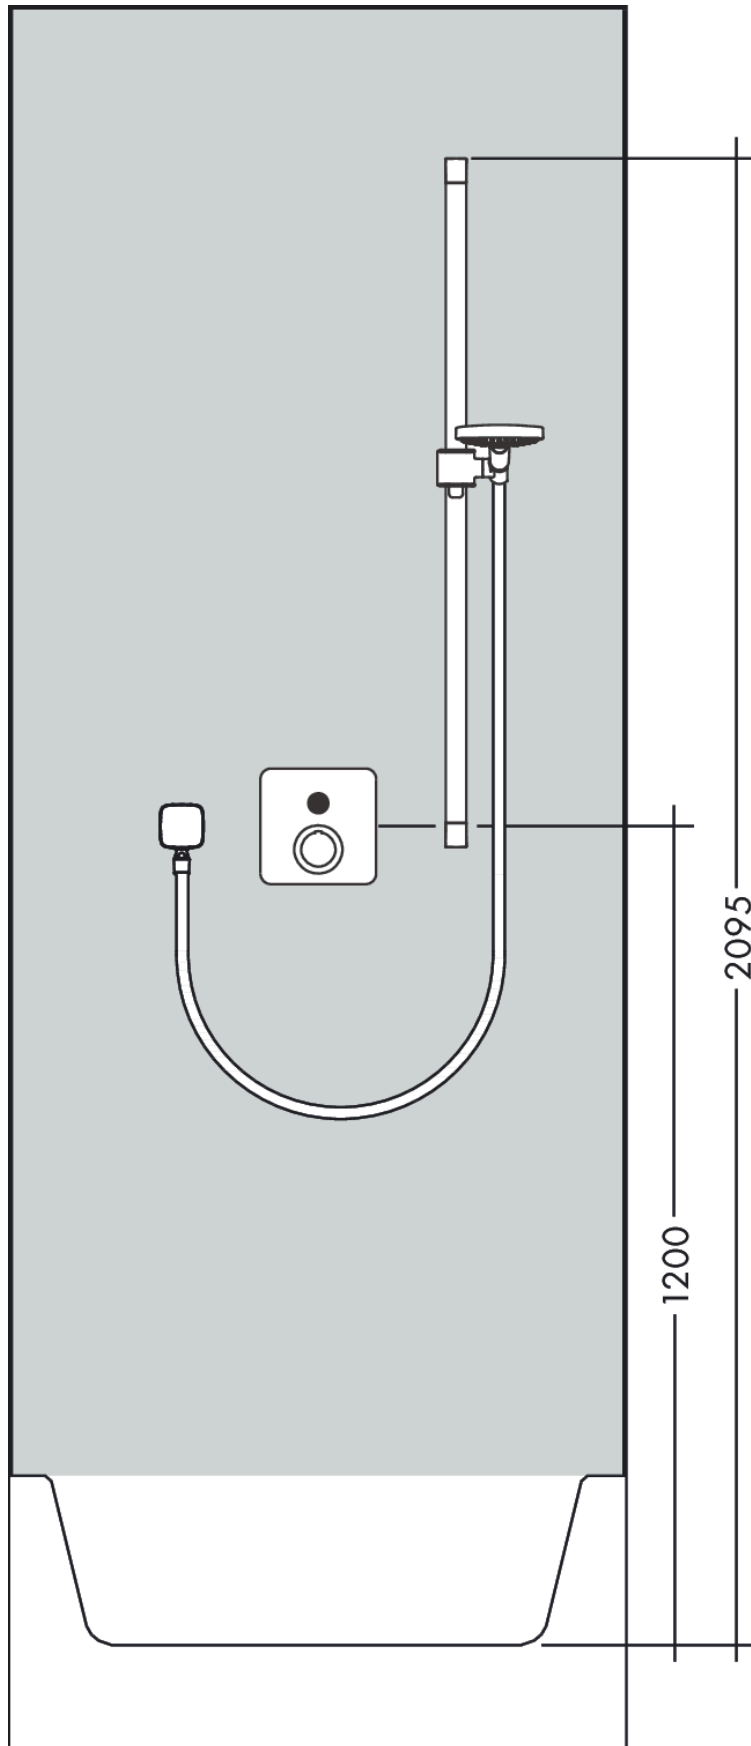

AXOR Citterio E
Brausenset 0,90 m mit Handbrause 120 3jet
 Oberfläche: **Brushed Red Gold** Artikelnummer: **36735310**

Durchflussdiagramm

Die Verbrauchswerte wurden praxisnah mit den dazugehörigen Armaturen (Thermostat/Mischer/Unterputzventil) gemessen.

AXOR Citterio E

Brausenset 0,90 m mit Handbrause 120 3jet

Oberfläche: **Brushed Red Gold** Artikelnummer: **36735310**

Einbaubeispiel

AXOR Citterio E

Brausenset 0,90 m mit Handbrause 120 3jet

Oberfläche: **Brushed Red Gold** Artikelnummer: **36735310**

Explosionszeichnung

Baujahr: >11/16

AXOR Citterio E

Brausenset 0,90 m mit Handbrause 120 3jet

Oberfläche: **Brushed Red Gold** Artikelnummer: **36735310**

Ersatzteilliste

Baujahr: >11/16

Pos.	Beschreibung	Artikelnummer	Preis	VE
1	Befestigungsteile	92841000	8.65 CHF	1
2	Excenterbuchse	97604000	8.65 CHF	1
3	Fliesenausgleichsscheibe 7 mm	92406310	43.55 CHF	1
4	Schieber kompl.	92726310	384.85 CHF	1
5	Bremsklotz	93442000	36.95 CHF	1
6	Abdeckkappen-Set	42871310	111.35 CHF	1
7	Handbrause	26050310	201.05 CHF	1
8	Filtereinsatz	97708000	5.40 CHF	1
9	Brauseschlauch 1,60 m	28626310	60.20 CHF	1
10	Dichtung	98058000	3.25 CHF	1