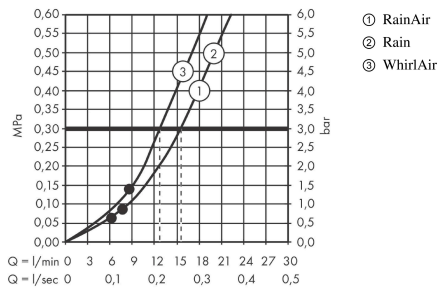

AXOR Citterio E
Brausenset 0,90 m mit Handbrause 120 3jet
 Oberfläche: **Brushed Red Gold** Artikelnummer: **36735310**

Durchflussdiagramm

Die Verbrauchswerte wurden praxisnah mit den dazugehörigen Armaturen (Thermostat/Mischer/Unterputzventil) gemessen.