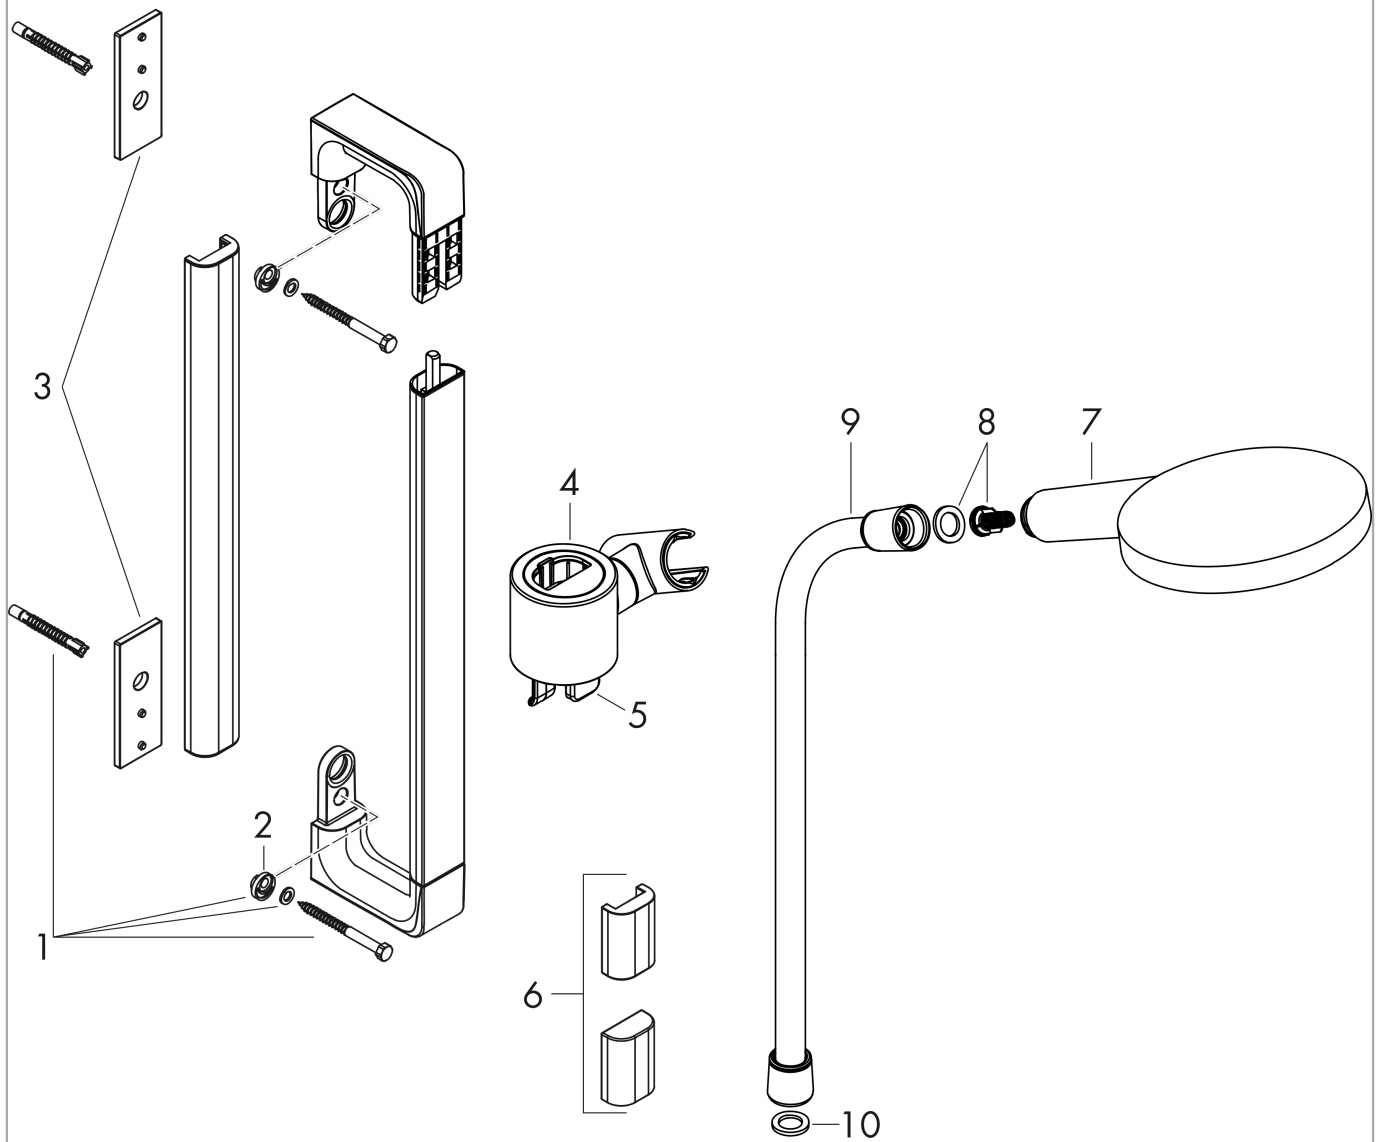

AXOR Citterio E
Brausenset 0,90 m mit Handbrause 120 3jet
 Oberfläche: **Brushed Red Gold** Artikelnummer: **36735310**

Durchflussdiagramm

Die Verbrauchswerte wurden praxisnah mit den dazugehörigen Armaturen (Thermostat/Mischer/Unterputzventil) gemessen.

AXOR Citterio E

Brausenset 0,90 m mit Handbrause 120 3jet

Oberfläche: **Brushed Red Gold** Artikelnummer: **36735310**

Einbaubeispiel

AXOR Citterio E

Brausenset 0,90 m mit Handbrause 120 3jet

Oberfläche: **Brushed Red Gold** Artikelnummer: **36735310**

Explosionszeichnung

Baujahr: >11/16

AXOR Citterio E

Brausenset 0,90 m mit Handbrause 120 3jet

Oberfläche: **Brushed Red Gold** Artikelnummer: **36735310**

Ersatzteilliste

Baujahr: >11/16

Pos.	Beschreibung	Artikelnummer	Preis	VE
1	Befestigungsteile	92841000	8.65 CHF	1
2	Excenterbuchse	97604000	8.65 CHF	1
3	Fliesenausgleichsscheibe 7 mm	92406310	43.55 CHF	1
4	Schieber kompl.	92726310	384.85 CHF	1
5	Bremsklotz	93442000	36.95 CHF	1
6	Abdeckkappen-Set	42871310	111.35 CHF	1
7	Handbrause	26050310	201.05 CHF	1
8	Filtereinsatz	97708000	5.40 CHF	1
9	Brauseschlauch 1,60 m	28626310	60.20 CHF	1
10	Dichtung	98058000	3.25 CHF	1