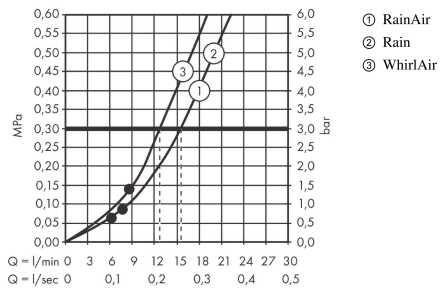

AXOR Citterio E

Brausenset 0,90 m mit Handbrause 120 3jet

Oberfläche: **Polished Black Chrome** Artikelnummer: **36735330**

Durchflussdiagramm

Die Verbrauchswerte wurden praxisnah mit den dazugehörigen Armaturen (Thermostat/Mischer/Unterputzventil) gemessen.