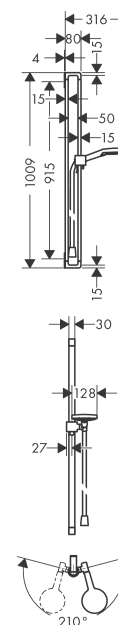

AXOR Citterio E

Brausenset 0,90 m mit Handbrause 120 3jet

Oberfläche: **Polished Black Chrome** Artikelnummer: **36735330**

Beschreibung

Merkmale

- besteht aus: Handbrause, Brausestange, Brausenschlauch, Handbrausehalterung
- Brausekopfgrösse: 120 mm
- Strahlart: Rain, RainAir, WhirlAir
- komfortable Strahlartenumstellung durch Select-Taste
- Maximale Durchflussmenge bei 3 bar: 15 l/min
- Mindestfliessdruck: 1 bar
- Wandbefestigung: Schraubbefestigung
- Wandstützen aus Metall
- 30 mm breite Stange
- Bohrabstand: 915 mm
- brauseseitiger Drehwirbel gegen lästiges Verdrehen des Brauseschlauches

Artikeldetails

TEAM-Nr. 757891.283

Preis exkl. MwSt. 830.00 CHF

Technologie

Produktabbildung

Maßzeichnung

AXOR Citterio E

Brausenset 0,90 m mit Handbrause 120 3jet

Oberfläche: **Polished Black Chrome** Artikelnummer: **36735330**

Durchflussdiagramm

Die Verbrauchswerte wurden praxisnah mit den dazugehörigen Armaturen (Thermostat/Mischer/Unterputzventil) gemessen.

AXOR Citterio E
Brausenset 0,90 m mit Handbrause 120 3jet
 Oberfläche: **Polished Black Chrome** Artikelnummer: **36735330**

Einbaubeispiel

AXOR Citterio E

Brausenset 0,90 m mit Handbrause 120 3jet

Oberfläche: **Polished Black Chrome**

Artikelnummer: **36735330**

Explosionszeichnung

Baujahr: >11/16

AXOR Citterio E