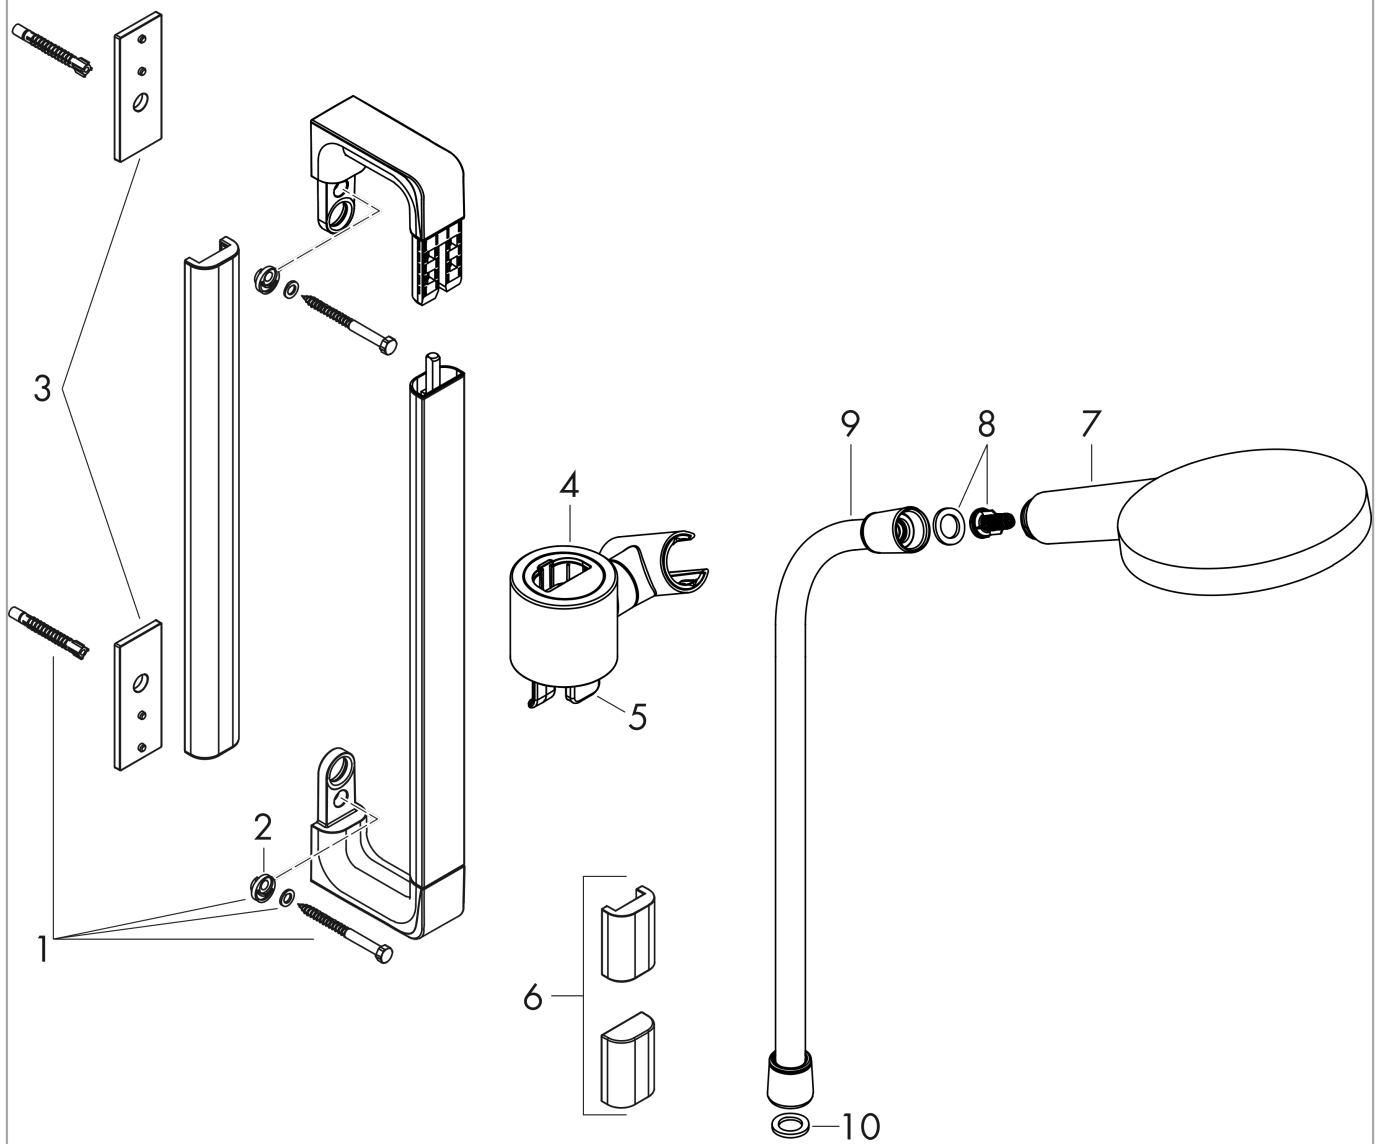

AXOR Citterio E

Brausenset 0,90 m mit Handbrause 120 3jet

Oberfläche: **Polished Black Chrome** Artikelnummer: **36735330**

Beschreibung

Merkmale

- besteht aus: Handbrause, Brausestange, Brausenschlauch, Handbrausehalterung
- Brausekopfgrösse: 120 mm
- Strahlart: Rain, RainAir, WhirlAir
- komfortable Strahlartenumstellung durch Select-Taste
- Maximale Durchflussmenge bei 3 bar: 15 l/min
- Mindestfliessdruck: 1 bar
- Wandbefestigung: Schraubbefestigung
- Wandstützen aus Metall
- 30 mm breite Stange
- Bohrabstand: 915 mm
- brauseseitiger Drehwirbel gegen lästiges Verdrehen des Brauseschlauches

Oberfläche: **Polished Black Chrome** Artikelnummer: **36735330**

Durchflussdiagramm

Die Verbrauchswerte wurden praxisnah mit den dazugehörigen Armaturen (Thermostat/Mischer/Unterputzventil) gemessen.

AXOR Citterio E
Brausenset 0,90 m mit Handbrause 120 3jet
 Oberfläche: **Polished Black Chrome** Artikelnummer: **36735330**

Einbaubeispiel

AXOR Citterio E

Brausenset 0,90 m mit Handbrause 120 3jet

Oberfläche: **Polished Black Chrome**

Artikelnummer: **36735330**

Explosionszeichnung

Baujahr: >11/16

AXOR Citterio E

Brausenset 0,90 m mit Handbrause 120 3jet

Oberfläche: **Polished Black Chrome** Artikelnummer: **36735330**

Ersatzteilliste

Baujahr: >11/16

| Pos. | Beschreibung | Artikelnummer | Preis | VE |
|------|-------------------------------|---------------|------------|----|
| 1 | Befestigungsteile | 92841000 | 8.65 CHF | 1 |
| 2 | Excenterbuchse | 97604000 | 8.65 CHF | 1 |
| 3 | Fliesenausgleichsscheibe 7 mm | 92406330 | 43.40 CHF | 1 |
| 4 | Schieber kompl. | 92726330 | 384.85 CHF | 1 |
| 5 | Bremsklotz | 93442000 | 36.95 CHF | 1 |
| 6 | Abdeckkappen-Set | 42871330 | 111.35 CHF | 1 |
| 7 | Handbrause | 26050330 | 201.05 CHF | 1 |
| 8 | Filtereinsatz | 97708000 | 5.40 CHF | 1 |
| 9 | Brauseschlauch 1,60 m | 28626330 | 60.20 CHF | 1 |
| 10 | Dichtung | 98058000 | 3.25 CHF | 1 |