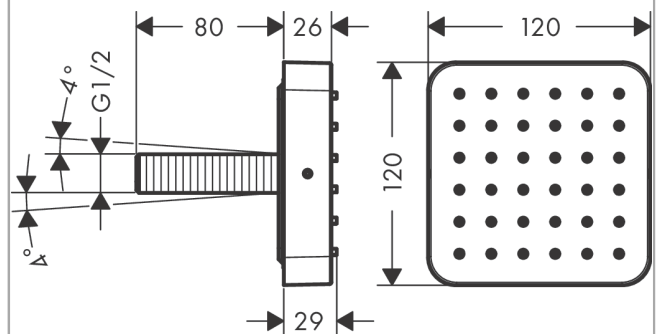

AXOR Citterio E

Brausenmodul 120/120 Unterputz softsquare

Oberfläche: **Brushed Bronze** Artikelnummer: **36822140**

Beschreibung

Merkmale

- Brausekopfgrösse: 120 mm
- Strahlart: Rain
- Strahlwinkel in fünf Stufen verstellbar
- Anwendung: nutzbar als Kopf- / Nacken - oder Seitenbrause
- Maximale Durchflussmenge bei 3 bar: 5,3 l/min
- Durchflussmenge Rain (bei 3 bar): 5,3 l/min
- Mindestfliessdruck: 1 bar
- Anschlussgewinde: G ½
- bei Installation in direktem Verbund (10 mm Abstand) wird die Nutzung des Grundkörpers # 28486180 empfohlen
- bei losgelöster Installation Anschluss über G ½ Anschlussnippel möglich
- bei Montage als Kopfbrause im Mehrfachverbund wird die Nutzung der Montagehilfe # 28470180 empfohlen
- Material: Metall
- P-IX 19159/IZ

Artikeldetails

Preis exkl. MwSt.

573.00 CHF

Technologie

Produktabbildung

Maßzeichnung

AXOR Citterio E

Brausenmodul 120/120 Unterputz softsquare

Oberfläche: **Brushed Bronze** Artikelnummer: **36822140**

Durchflussdiagramm

AXOR Citterio E
Brausenmodul 120/120 Unterputz softsquare
 Oberfläche: **Brushed Bronze** Artikelnummer: **36822140**

Explosionszeichnung