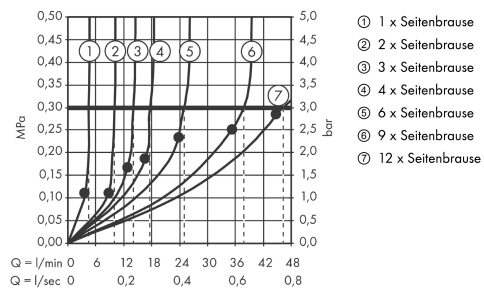

AXOR Citterio E

Brausenmodul 120/120 Unterputz softsquare

Oberfläche: **Brushed Bronze** Artikelnummer: **36822140**

Durchflussdiagramm