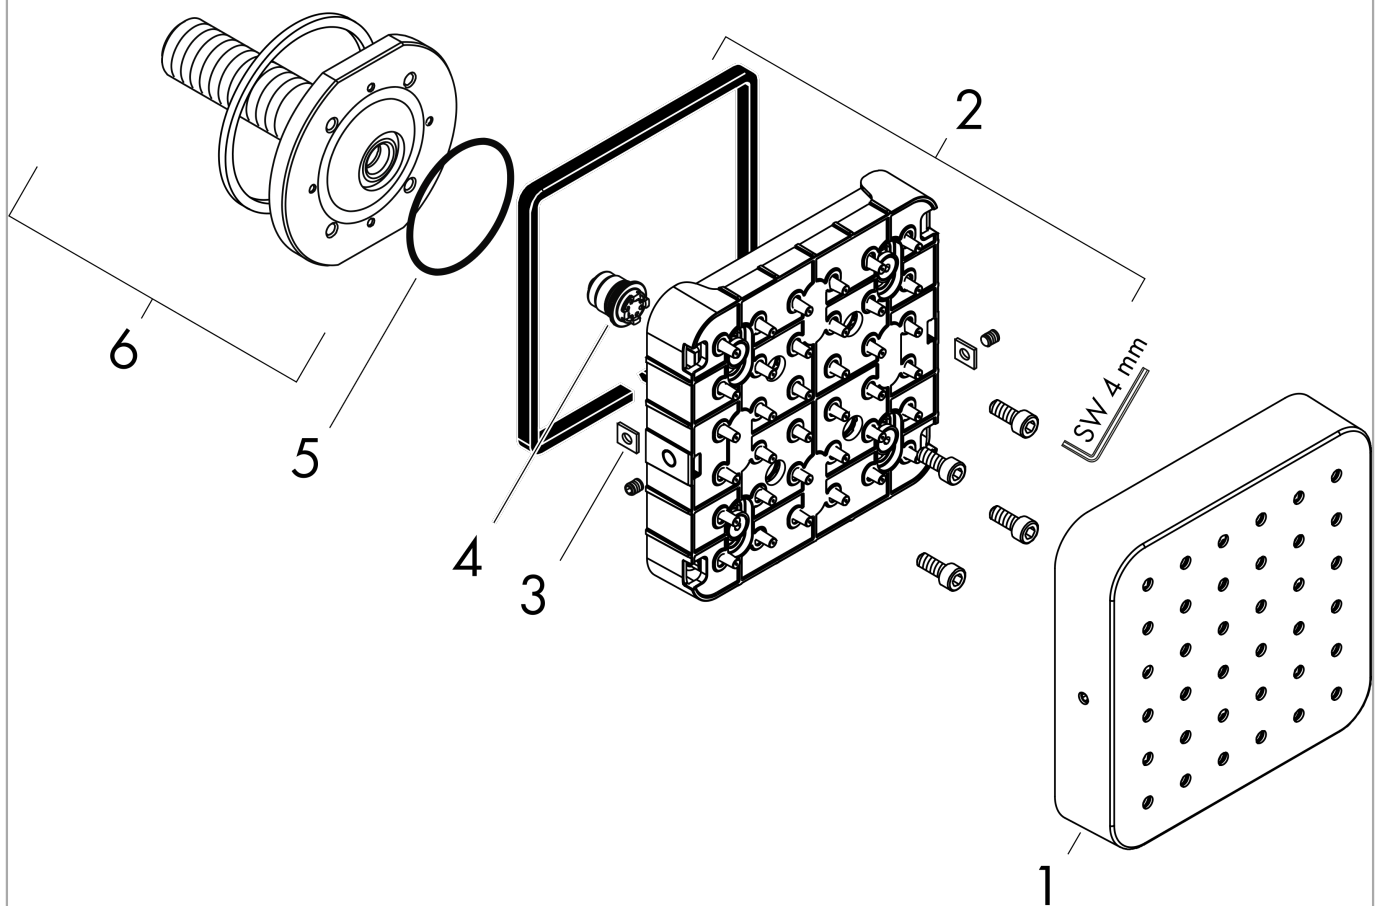

AXOR Citterio E

Brausenmodul 120/120 Unterputz softsquare

Oberfläche: **Brushed Bronze** Artikelnummer: **36822140**

Beschreibung

Merkmale

- Brausekopfgrösse: 120 mm
- Strahlart: Rain
- Strahlwinkel in fünf Stufen verstellbar
- Anwendung: nutzbar als Kopf- / Nacken - oder Seitenbrause
- Maximale Durchflussmenge bei 3 bar: 5,3 l/min
- Durchflussmenge Rain (bei 3 bar): 5,3 l/min
- Mindestfliessdruck: 1 bar
- Anschlussgewinde: G ½
- bei Installation in direktem Verbund (10 mm Abstand) wird die Nutzung des Grundkörpers # 28486180 empfohlen
- bei losgelöster Installation Anschluss über G ½ Anschlussnippel möglich
- bei Montage als Kopfbrause im Mehrfachverbund wird die Nutzung der Montagehilfe # 28470180 empfohlen
- Material: Metall
- P-IX 19159/IZ

Oberfläche: **Brushed Bronze** Artikelnummer: **36822140**

Durchflussdiagramm

AXOR Citterio E
Brausenmodul 120/120 Unterputz softsquare
 Oberfläche: **Brushed Bronze** Artikelnummer: **36822140**

Explosionszeichnung

Baujahr: >11/16

AXOR Citterio E
Brausenmodul 120/120 Unterputz softsquare
 Oberfläche: **Brushed Bronze** Artikelnummer: **36822140**

Ersatzteilliste

Baujahr: >11/16

Pos.	Beschreibung	Artikelnummer	Preis	VE
1	Frontabdeckung	92459140	249.70 CHF	1
2	Strahlscheibe kpl.	95361000	128.65 CHF	1
3	Mutter	97794000	3.25 CHF	1
4	Durchflussbegrenzer / Rückflußverhinderer	95363000	28.95 CHF	1
5	O-Ring 41x2	98212000	3.25 CHF	1
6	Anschlußnippel	95364000	128.65 CHF	1