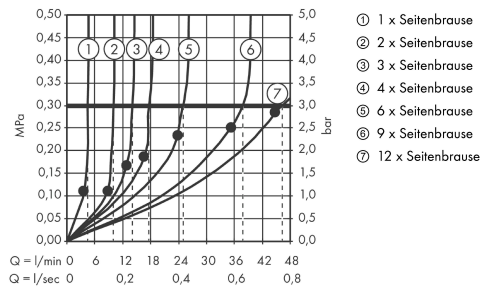

AXOR Citterio E

Brausenmodul 120/120 Unterputz softsquare

Oberfläche: **Brushed Gold Optic** Artikelnummer: **36822250**

Durchflussdiagramm