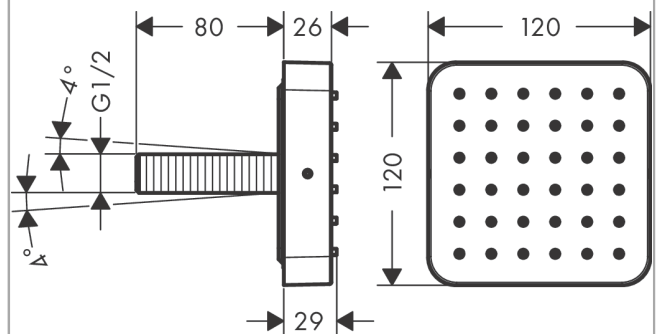

AXOR Citterio E
Brausenmodul 120/120 Unterputz softsquare
 Oberfläche: **Brushed Gold Optic** Artikelnummer: **36822250**

Beschreibung

Merkmale

- Brausekopfgrösse: 120 mm
- Strahlart: Rain
- Strahlwinkel in fünf Stufen verstellbar
- Anwendung: nutzbar als Kopf- / Nacken - oder Seitenbrause
- Maximale Durchflussmenge bei 3 bar: 5,3 l/min
- Durchflussmenge Rain (bei 3 bar): 5,3 l/min
- Mindestfliessdruck: 1 bar
- Anschlussgewinde: G ½
- bei Installation in direktem Verbund (10 mm Abstand) wird die Nutzung des Grundkörpers # 28486180 empfohlen
- bei losgelöster Installation Anschluss über G ½ Anschlussnippel möglich
- bei Montage als Kopfbrause im Mehrfachverbund wird die Nutzung der Montagehilfe # 28470180 empfohlen
- Material: Metall
- P-IX 19159/IZ

Artikeldetails

Preis exkl. MwSt.

573.00 CHF

Technologie

Produktabbildung

Maßzeichnung

AXOR Citterio E

Brausenmodul 120/120 Unterputz softsquare

Oberfläche: **Brushed Gold Optic** Artikelnummer: **36822250**

Durchflussdiagramm

AXOR Citterio E
Brausenmodul 120/120 Unterputz softsquare
 Oberfläche: **Brushed Gold Optic** Artikelnummer: **36822250**