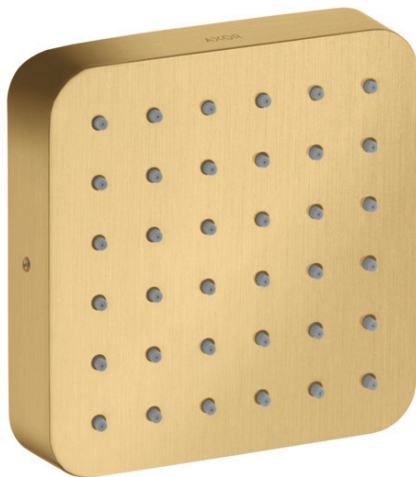

AXOR Citterio E
Brausenmodul 120/120 Unterputz softsquare
 Oberfläche: **Brushed Gold Optic** Artikelnummer: **36822250**

Beschreibung

Merkmale

- Brausekopfgrösse: 120 mm
- Strahlart: Rain
- Strahlwinkel in fünf Stufen verstellbar
- Anwendung: nutzbar als Kopf- / Nacken - oder Seitenbrause
- Maximale Durchflussmenge bei 3 bar: 5,3 l/min
- Durchflussmenge Rain (bei 3 bar): 5,3 l/min
- Mindestfliessdruck: 1 bar
- Anschlussgewinde: G ½
- bei Installation in direktem Verbund (10 mm Abstand) wird die Nutzung des Grundkörpers # 28486180 empfohlen
- bei losgelöster Installation Anschluss über G ½ Anschlussnippel möglich
- bei Montage als Kopfbrause im Mehrfachverbund wird die Nutzung der Montagehilfe # 28470180 empfohlen
- Material: Metall
- P-IX 19159/IZ

Artikeldetails

Preis exkl. MwSt.

573.00 CHF

Technologie

Produktabbildung

Maßzeichnung

AXOR Citterio E

Brausenmodul 120/120 Unterputz softsquare

Oberfläche: **Brushed Gold Optic** Artikelnummer: **36822250**

Durchflussdiagramm

AXOR Citterio E
Brausenmodul 120/120 Unterputz softsquare
 Oberfläche: **Brushed Gold Optic** Artikelnummer: **36822250**