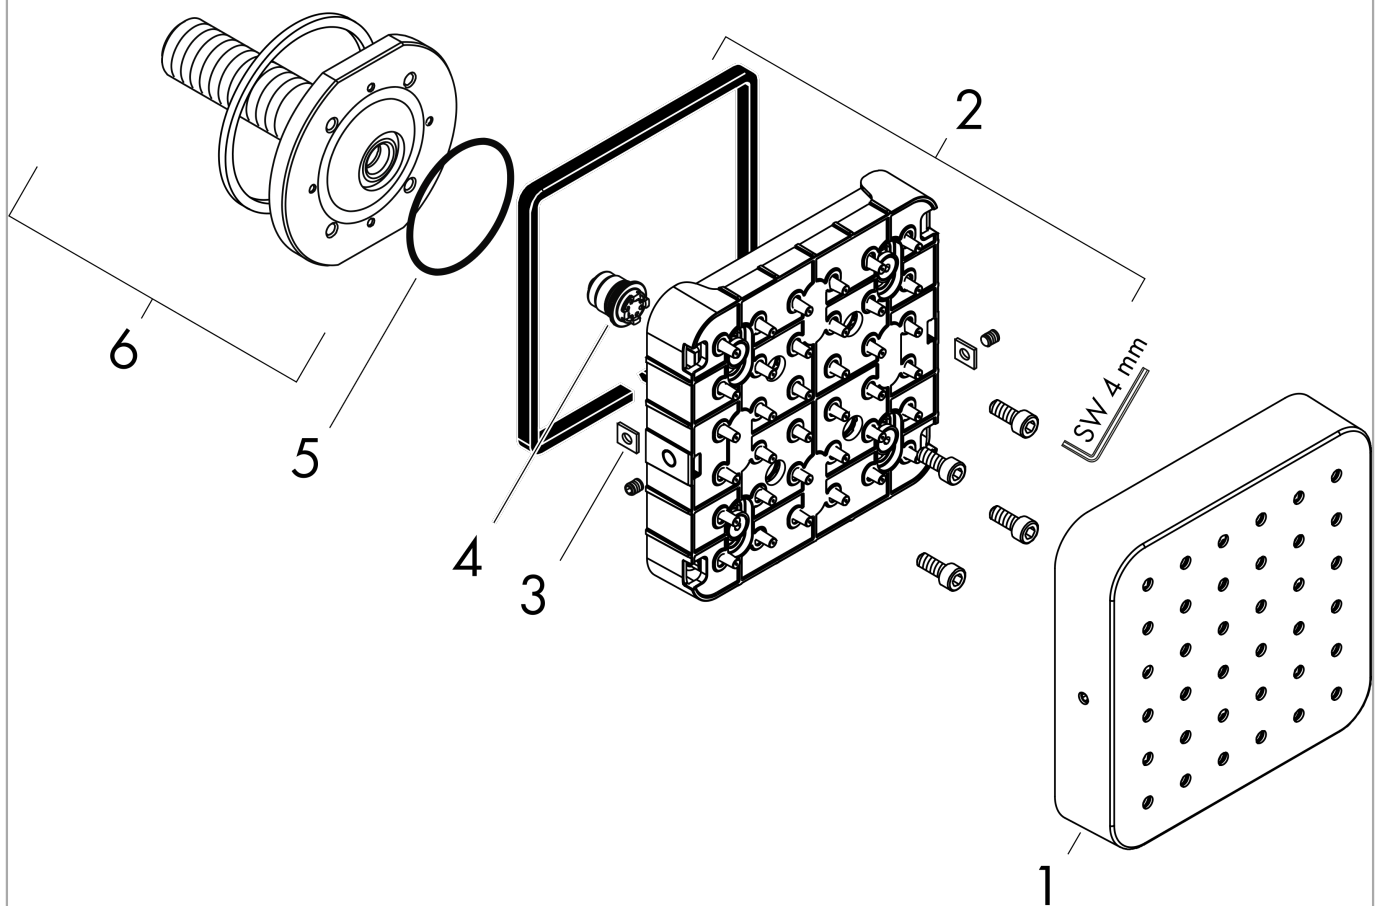

AXOR Citterio E
Brausenmodul 120/120 Unterputz softsquare
 Oberfläche: **Brushed Gold Optic** Artikelnummer: **36822250**

Beschreibung

Merkmale

- Brausekopfgrösse: 120 mm
- Strahlart: Rain
- Strahlwinkel in fünf Stufen verstellbar
- Anwendung: nutzbar als Kopf- / Nacken - oder Seitenbrause
- Maximale Durchflussmenge bei 3 bar: 5,3 l/min
- Durchflussmenge Rain (bei 3 bar): 5,3 l/min
- Mindestfliessdruck: 1 bar
- Anschlussgewinde: G ½
- bei Installation in direktem Verbund (10 mm Abstand) wird die Nutzung des Grundkörpers # 28486180 empfohlen
- bei losgelöster Installation Anschluss über G ½ Anschlussnippel möglich
- bei Montage als Kopfbrause im Mehrfachverbund wird die Nutzung der Montagehilfe # 28470180 empfohlen
- Material: Metall
- P-IX 19159/IZ

Oberfläche: **Brushed Gold Optic** Artikelnummer: **36822250**

Durchflussdiagramm

AXOR Citterio E
Brausenmodul 120/120 Unterputz softsquare
 Oberfläche: **Brushed Gold Optic** Artikelnummer: **36822250**

Explosionszeichnung

Baujahr: >11/16

AXOR Citterio E
Brausenmodul 120/120 Unterputz softsquare
 Oberfläche: **Brushed Gold Optic** Artikelnummer: **36822250**

Ersatzteilliste

Baujahr: >11/16

Pos.	Beschreibung	Artikelnummer	Preis	VE
1	Frontabdeckung	92459250	249.70 CHF	1
2	Strahlscheibe kpl.	95361000	128.65 CHF	1
3	Mutter	97794000	3.25 CHF	1
4	Durchflussbegrenzer / Rückflußverhinderer	95363000	28.95 CHF	1
5	O-Ring 41x2	98212000	3.25 CHF	1
6	Anschlußnippel	95364000	128.65 CHF	1