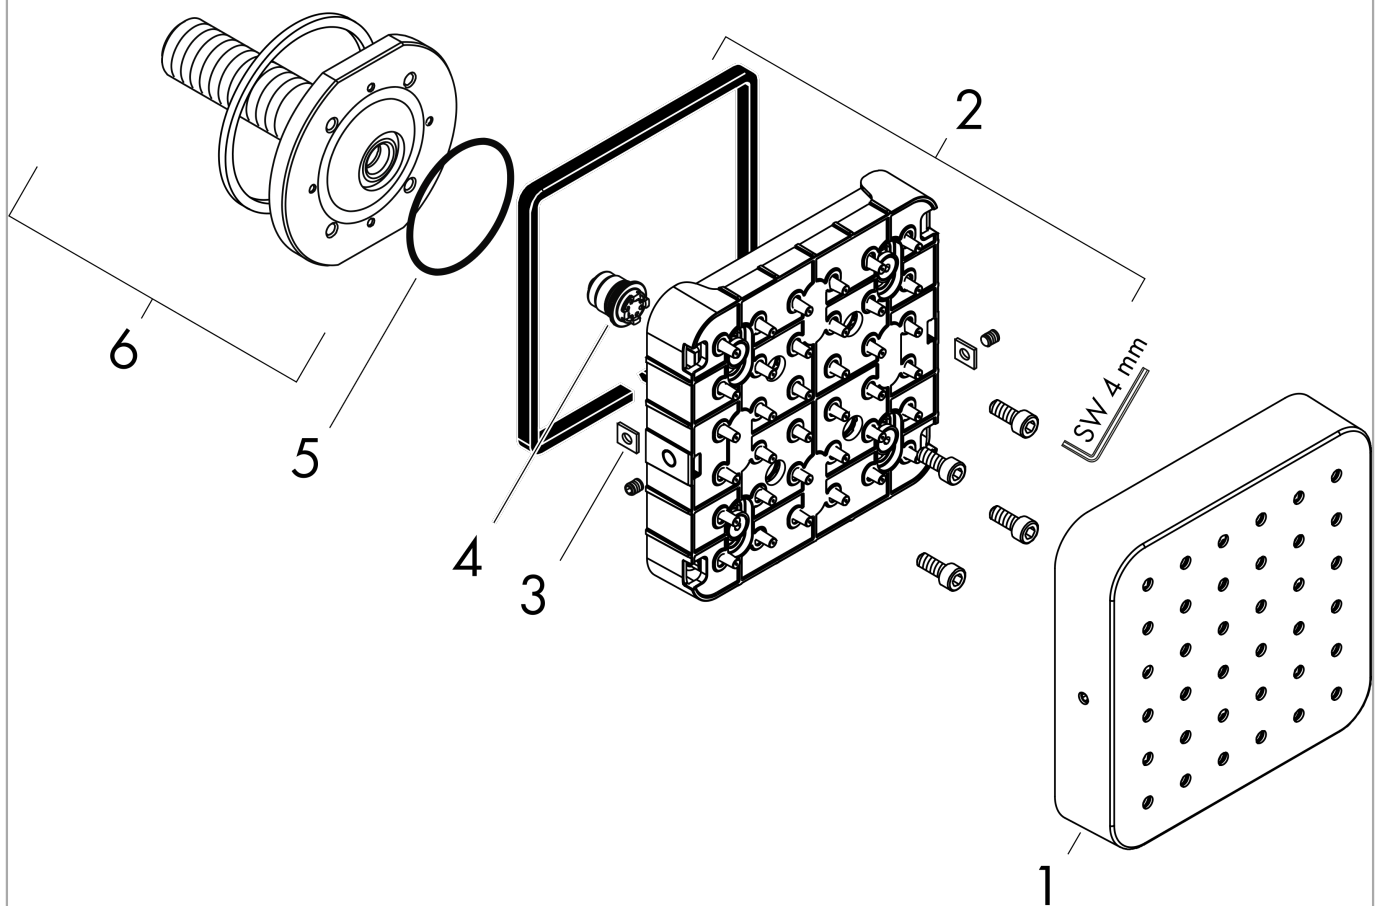

AXOR Citterio E

Brausenmodul 120/120 Unterputz softsquare

Oberfläche: **Polished Black Chrome** Artikelnummer: **36822330**

Beschreibung

Merkmale

- Brausekopfgrösse: 120 mm
- Strahlart: Rain
- Strahlwinkel in fünf Stufen verstellbar
- Anwendung: nutzbar als Kopf- / Nacken - oder Seitenbrause
- Maximale Durchflussmenge bei 3 bar: 5,3 l/min
- Durchflussmenge Rain (bei 3 bar): 5,3 l/min
- Mindestfliessdruck: 1 bar
- Anschlussgewinde: G ½
- bei Installation in direktem Verbund (10 mm Abstand) wird die Nutzung des Grundkörpers # 28486180 empfohlen
- bei losgelöster Installation Anschluss über G ½ Anschlussnippel möglich
- bei Montage als Kopfbrause im Mehrfachverbund wird die Nutzung der Montagehilfe # 28470180 empfohlen
- Material: Metall
- P-IX 19159/IZ

Oberfläche: **Polished Black Chrome** Artikelnummer: **36822330**

Durchflussdiagramm

AXOR Citterio E
Brausenmodul 120/120 Unterputz softsquare
 Oberfläche: **Polished Black Chrome** Artikelnummer: **36822330**

Explosionszeichnung

Baujahr: >11/16

AXOR Citterio E
Brausenmodul 120/120 Unterputz softsquare
 Oberfläche: **Polished Black Chrome** Artikelnummer: **36822330**

Ersatzteilliste

Baujahr: >11/16

Pos.	Beschreibung	Artikelnummer	Preis	VE
1	Frontabdeckung	92459330	249.70 CHF	1
2	Strahlscheibe kpl.	95361000	128.65 CHF	1
3	Mutter	97794000	3.25 CHF	1
4	Durchflussbegrenzer / Rückflußverhinderer	95363000	28.95 CHF	1
5	O-Ring 41x2	98212000	3.25 CHF	1
6	Anschlußnippel	95364000	128.65 CHF	1