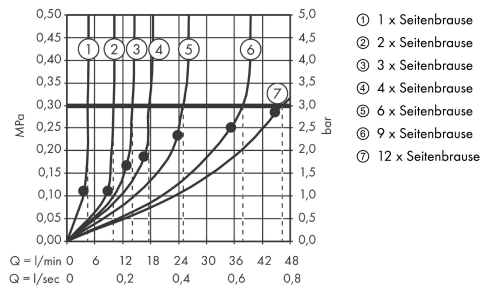

AXOR Citterio E

Brausenmodul 120/120 Unterputz softsquare

Oberfläche: **Polished Black Chrome** Artikelnummer: **36822330**

Durchflussdiagramm