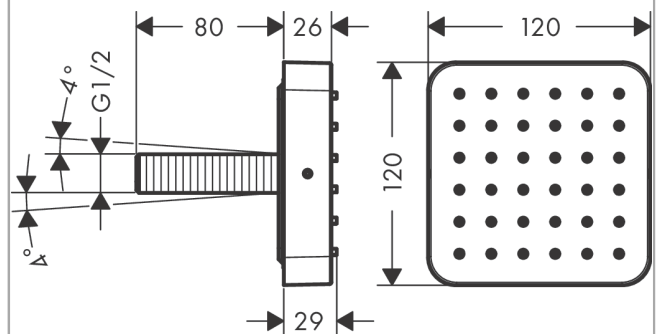

AXOR Citterio E

Brausenmodul 120/120 Unterputz softsquare

Oberfläche: **Polished Black Chrome** Artikelnummer: **36822330**

Beschreibung

Merkmale

- Brausekopfgrösse: 120 mm
- Strahlart: Rain
- Strahlwinkel in fünf Stufen verstellbar
- Anwendung: nutzbar als Kopf- / Nacken - oder Seitenbrause
- Maximale Durchflussmenge bei 3 bar: 5,3 l/min
- Durchflussmenge Rain (bei 3 bar): 5,3 l/min
- Mindestfliessdruck: 1 bar
- Anschlussgewinde: G ½
- bei Installation in direktem Verbund (10 mm Abstand) wird die Nutzung des Grundkörpers # 28486180 empfohlen
- bei losgelöster Installation Anschluss über G ½ Anschlussnippel möglich
- bei Montage als Kopfbrause im Mehrfachverbund wird die Nutzung der Montagehilfe # 28470180 empfohlen
- Material: Metall
- P-IX 19159/IZ

Artikeldetails

Preis exkl. MwSt.

573.00 CHF

Technologie

Produktabbildung

Maßzeichnung

AXOR Citterio E

Brausenmodul 120/120 Unterputz softsquare

Oberfläche: **Polished Black Chrome** Artikelnummer: **36822330**

Durchflussdiagramm

AXOR Citterio E
Brausenmodul 120/120 Unterputz softsquare
 Oberfläche: **Polished Black Chrome** Artikelnummer: **36822330**