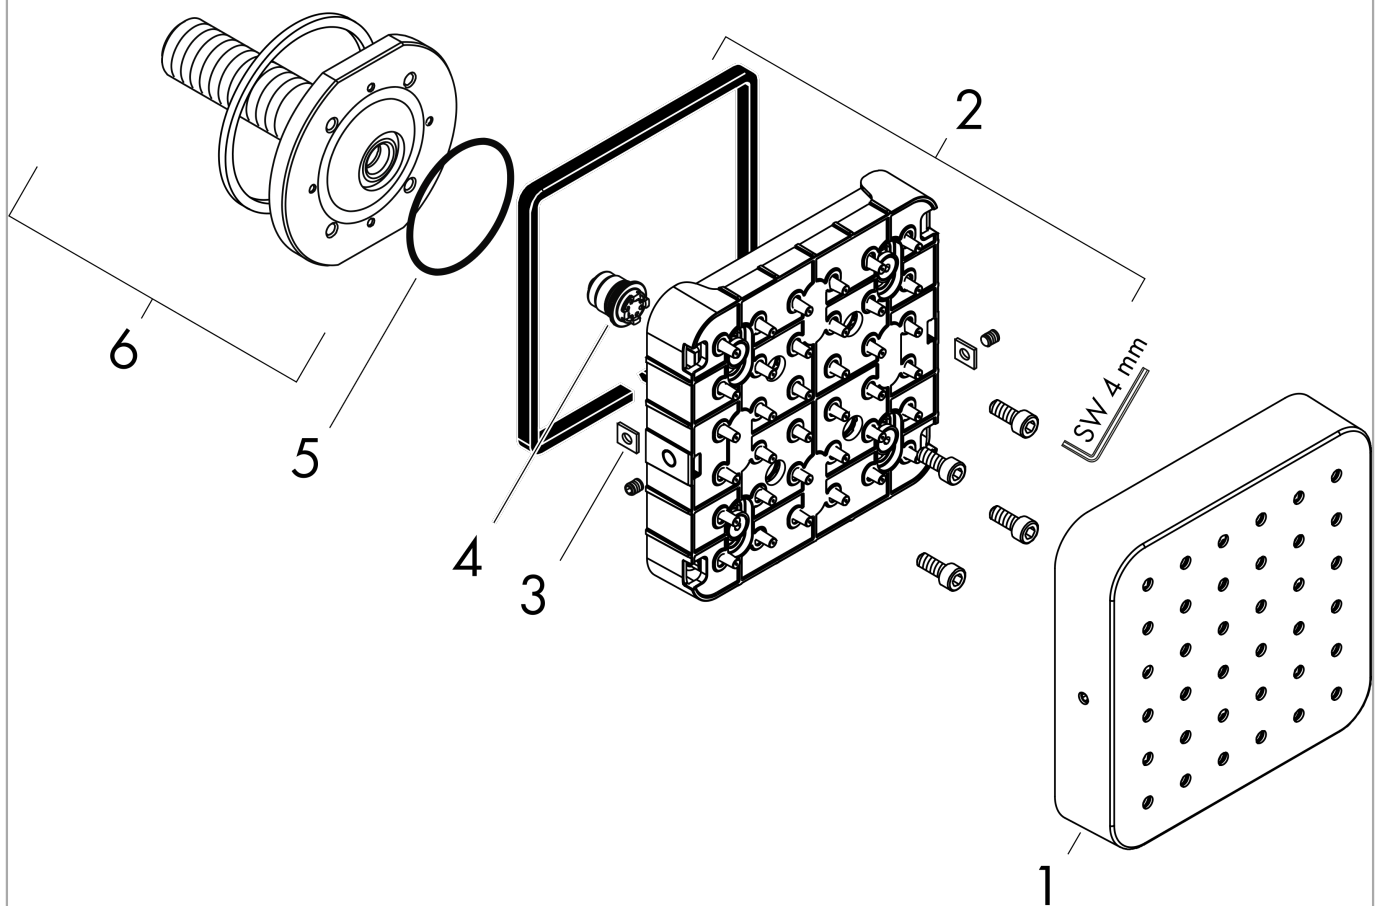

AXOR Citterio E
Brausenmodul 120/120 Unterputz softsquare
Oberfläche: **Brushed Black Chrome** Artikelnummer: **36822340**

Explosionszeichnung

Baujahr: >11/16

AXOR Citterio E

Brausenmodul 120/120 Unterputz softsquare

Oberfläche: **Brushed Black Chrome** Artikelnummer: **36822340**

Ersatzteilliste

Baujahr: >11/16

Pos.	Beschreibung	Artikelnummer	Preis	VE
1	Frontabdeckung	92459340	249.70 CHF	1
2	Strahlscheibe kpl.	95361000	128.65 CHF	1
3	Mutter	97794000	3.25 CHF	1
4	Durchflussbegrenzer / Rückflußverhinderer	95363000	28.95 CHF	1
5	O-Ring 41x2	98212000	3.25 CHF	1
6	Anschlußnippel	95364000	128.65 CHF	1