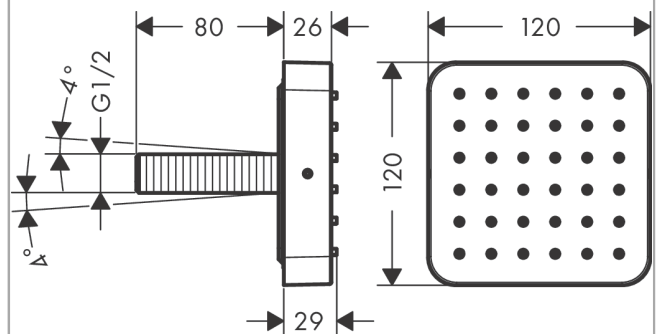

Maßzeichnung