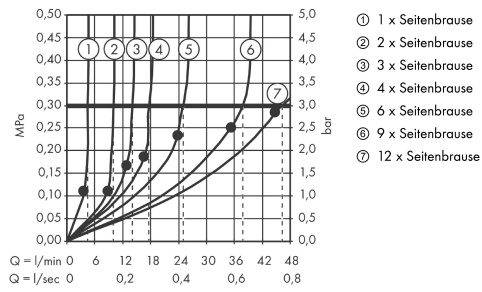

#### Produktabbildung

#### Maßzeichnung

**AXOR Citterio E**

**Brausenmodul 120/120 Unterputz softsquare**

Oberfläche: **Brushed Black Chrome** Artikelnummer: **36822340**

**Durchflussdiagramm**

**AXOR Citterio E**  
**Brausenmodul 120/120 Unterputz softsquare**  
 Oberfläche: **Brushed Black Chrome** Artikelnummer: **36822340**