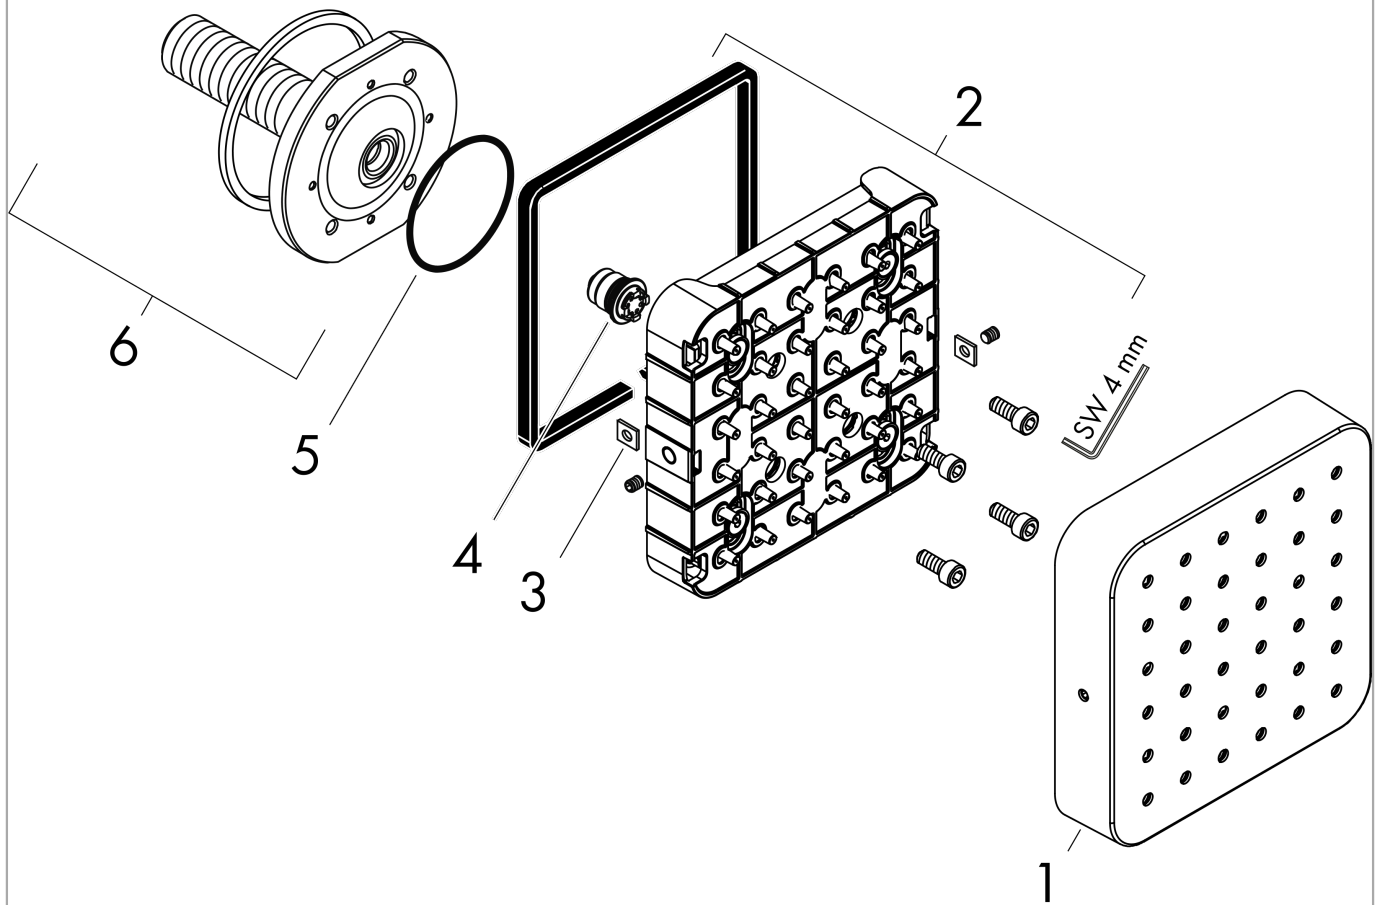

AXOR Citterio E

Brausenmodul 120/120 Unterputz softsquare

Oberfläche: **Stainless Steel Optic** Artikelnummer: **36822800**

Beschreibung

Merkmale

- Brausekopfgrösse: 120 mm
- Strahlart: Rain
- Strahlwinkel in fünf Stufen verstellbar
- Anwendung: nutzbar als Kopf- / Nacken - oder Seitenbrause
- Maximale Durchflussmenge bei 3 bar: 5,3 l/min
- Durchflussmenge Rain (bei 3 bar): 5,3 l/min
- Mindestfliessdruck: 1 bar
- Anschlussgewinde: G ½
- bei Installation in direktem Verbund (10 mm Abstand) wird die Nutzung des Grundkörpers # 28486180 empfohlen
- bei losgelöster Installation Anschluss über G ½ Anschlussnippel möglich
- bei Montage als Kopfbrause im Mehrfachverbund wird die Nutzung der Montagehilfe # 28470180 empfohlen
- Material: Metall
- P-IX 19159/IZ

Oberfläche: **Stainless Steel Optic** Artikelnummer: **36822800**

Durchflussdiagramm

AXOR Citterio E

Brausenmodul 120/120 Unterputz softsquare

Oberfläche: **Stainless Steel Optic** Artikelnummer: **36822800**

Explosionszeichnung

Baujahr: >11/16

AXOR Citterio E
Brausenmodul 120/120 Unterputz softsquare
 Oberfläche: **Stainless Steel Optic** Artikelnummer: **36822800**

Ersatzteilliste

Baujahr: >11/16

Pos.	Beschreibung	Artikelnummer	Preis	VE
1	Frontabdeckung	92459800	249.70 CHF	1
2	Strahlscheibe kpl.	95361000	128.65 CHF	1
3	Mutter	97794000	3.25 CHF	1
4	Durchflussbegrenzer / Rückflußverhinderer	95363000	28.95 CHF	1
5	O-Ring 41x2	98212000	3.25 CHF	1
6	Anschlußnippel	95364000	128.65 CHF	1