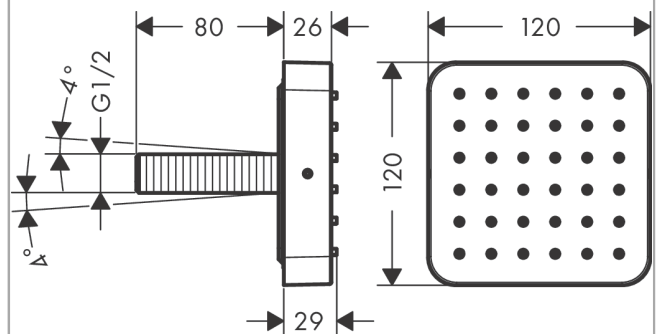

AXOR Citterio E

Brausenmodul 120/120 Unterputz softsquare

Oberfläche: **Stainless Steel Optic** Artikelnummer: **36822800**

Beschreibung

Merkmale

- Brausekopfgrösse: 120 mm
- Strahlart: Rain
- Strahlwinkel in fünf Stufen verstellbar
- Anwendung: nutzbar als Kopf- / Nacken - oder Seitenbrause
- Maximale Durchflussmenge bei 3 bar: 5,3 l/min
- Durchflussmenge Rain (bei 3 bar): 5,3 l/min
- Mindestfliessdruck: 1 bar
- Anschlussgewinde: G ½
- bei Installation in direktem Verbund (10 mm Abstand) wird die Nutzung des Grundkörpers # 28486180 empfohlen
- bei losgelöster Installation Anschluss über G ½ Anschlussnippel möglich
- bei Montage als Kopfbrause im Mehrfachverbund wird die Nutzung der Montagehilfe # 28470180 empfohlen
- Material: Metall
- P-IX 19159/IZ

Artikeldetails

Preis exkl. MwSt.

573.00 CHF

Technologie

Produktabbildung

Maßzeichnung

AXOR Citterio E

Brausenmodul 120/120 Unterputz softsquare

Oberfläche: **Stainless Steel Optic** Artikelnummer: **36822800**

Durchflussdiagramm

AXOR Citterio E

Brausenmodul 120/120 Unterputz softsquare

Oberfläche: **Stainless Steel Optic** Artikelnummer: **36822800**