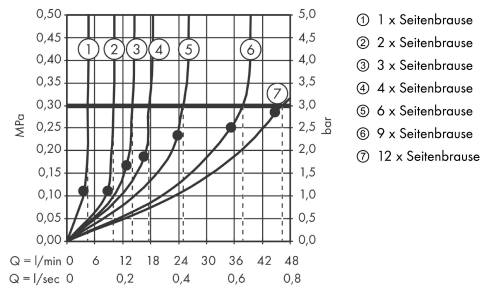

AXOR Citterio E

Brausenmodul 120/120 Unterputz softsquare

Oberfläche: **Stainless Steel Optic** Artikelnummer: **36822800**

Durchflussdiagramm