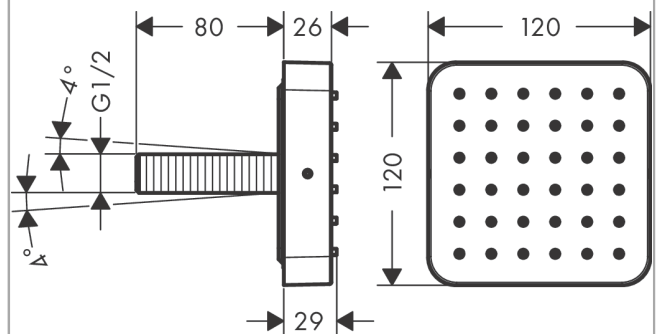

AXOR Citterio E
Brausenmodul 120/120 Unterputz softsquare
 Oberfläche: **Brushed Nickel** Artikelnummer: **36822820**

Beschreibung

Merkmale

- Brausekopfgrösse: 120 mm
- Strahlart: Rain
- Strahlwinkel in fünf Stufen verstellbar
- Anwendung: nutzbar als Kopf- / Nacken - oder Seitenbrause
- Maximale Durchflussmenge bei 3 bar: 5,3 l/min
- Durchflussmenge Rain (bei 3 bar): 5,3 l/min
- Mindestfliessdruck: 1 bar
- Anschlussgewinde: G ½
- bei Installation in direktem Verbund (10 mm Abstand) wird die Nutzung des Grundkörpers # 28486180 empfohlen
- bei losgelöster Installation Anschluss über G ½ Anschlussnippel möglich
- bei Montage als Kopfbrause im Mehrfachverbund wird die Nutzung der Montagehilfe # 28470180 empfohlen
- Material: Metall
- P-IX 19159/IZ

Artikeldetails

Preis exkl. MwSt.

573.00 CHF

Technologie

Produktabbildung

Maßzeichnung

AXOR Citterio E
Brausenmodul 120/120 Unterputz softsquare
 Oberfläche: **Brushed Nickel** Artikelnummer: **36822820**

Durchflussdiagramm

AXOR Citterio E
Brausenmodul 120/120 Unterputz softsquare
 Oberfläche: **Brushed Nickel** Artikelnummer: **3682820**

Explosionszeichnung

Baujahr: >11/16

AXOR Citterio E
Brausenmodul 120/120 Unterputz softsquare
 Oberfläche: **Brushed Nickel** Artikelnummer: **36822820**