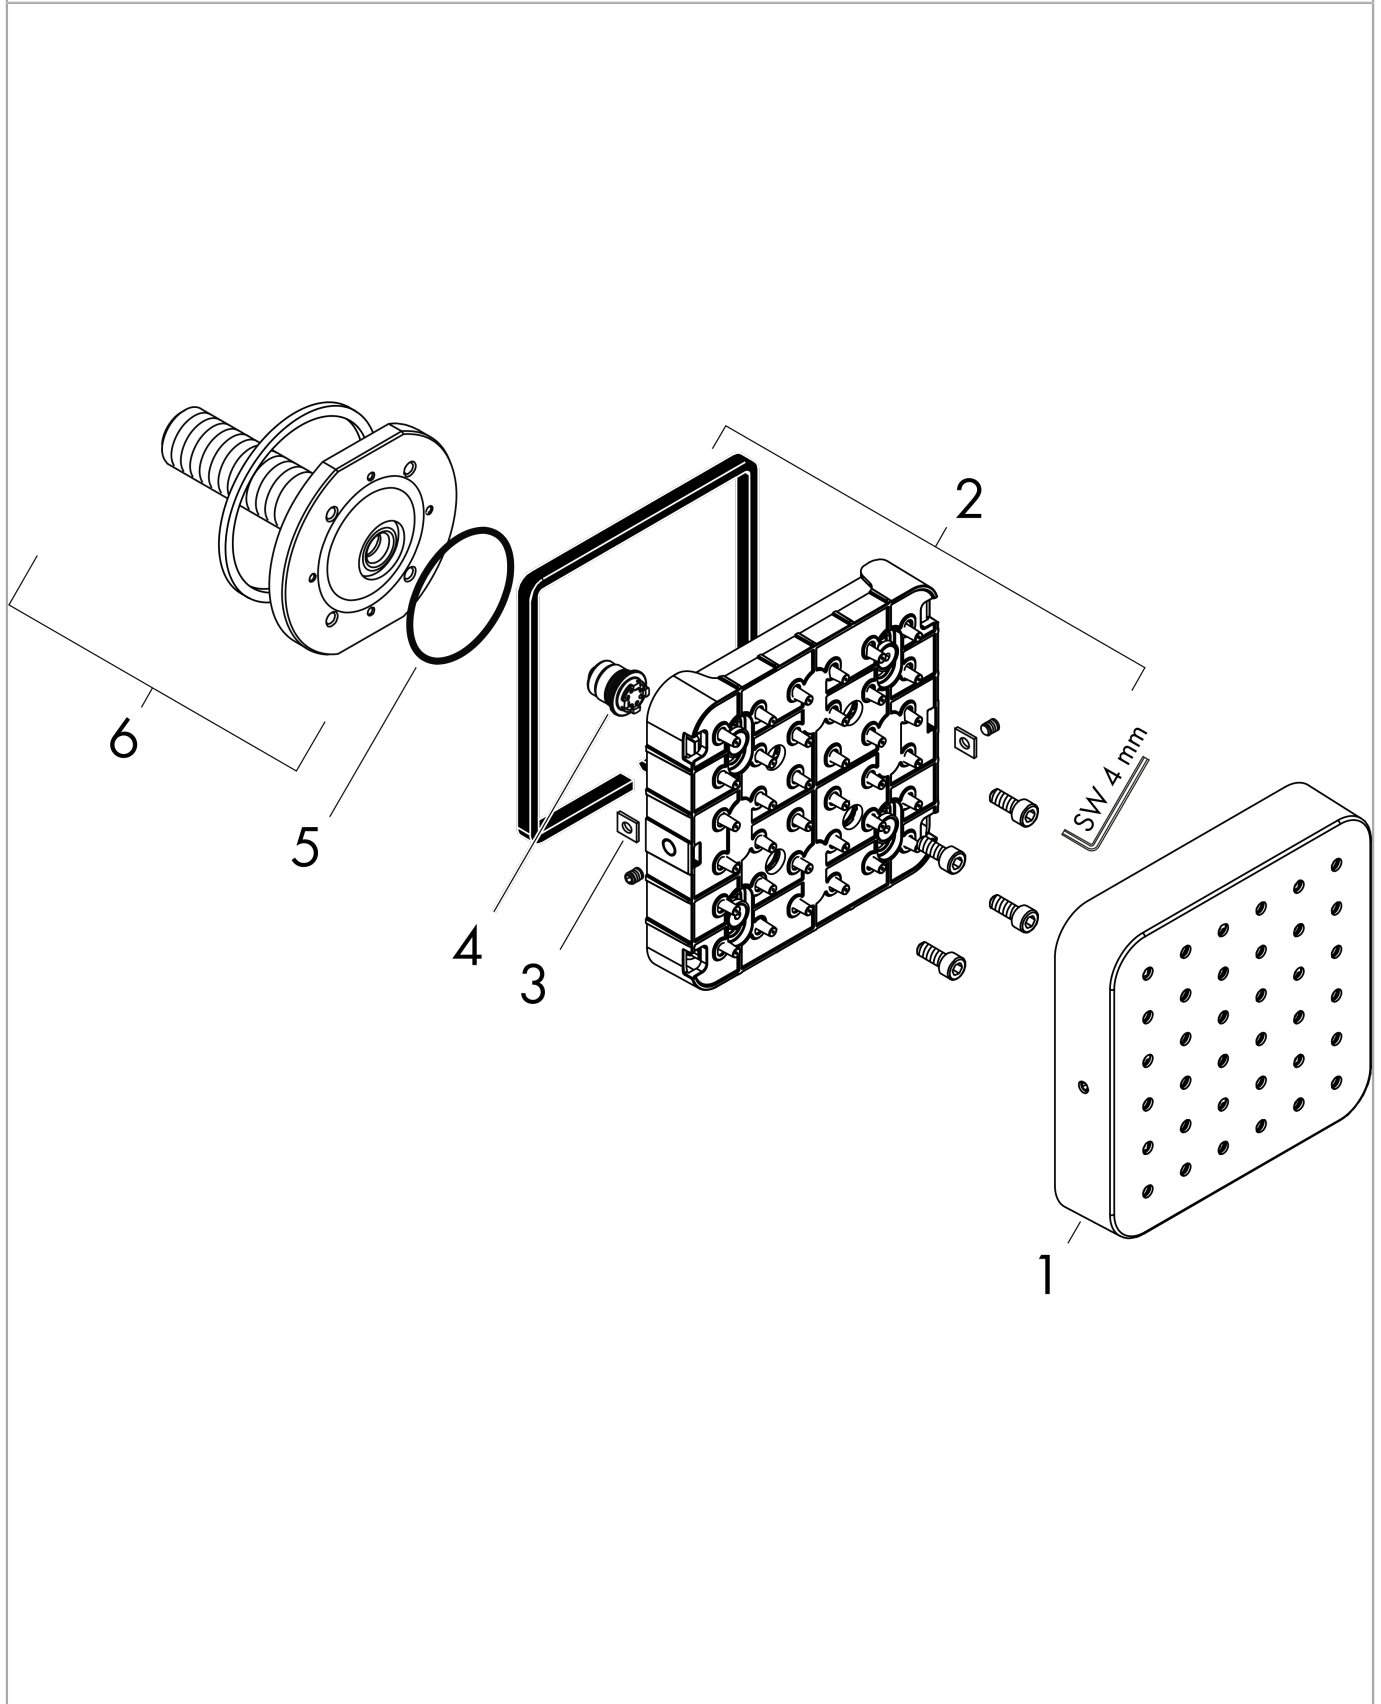

AXOR Citterio E
Brausenmodul 120/120 Unterputz softsquare
 Oberfläche: **Brushed Nickel** Artikelnummer: **36822820**

Beschreibung

Merkmale

- Brausekopfgrösse: 120 mm
- Strahlart: Rain
- Strahlwinkel in fünf Stufen verstellbar
- Anwendung: nutzbar als Kopf- / Nacken - oder Seitenbrause
- Maximale Durchflussmenge bei 3 bar: 5,3 l/min
- Durchflussmenge Rain (bei 3 bar): 5,3 l/min
- Mindestfliessdruck: 1 bar
- Anschlussgewinde: G ½
- bei Installation in direktem Verbund (10 mm Abstand) wird die Nutzung des Grundkörpers # 28486180 empfohlen
- bei losgelöster Installation Anschluss über G ½ Anschlussnippel möglich
- bei Montage als Kopfbrause im Mehrfachverbund wird die Nutzung der Montagehilfe # 28470180 empfohlen
- Material: Metall
- P-IX 19159/IZ

Artikeldetails

Preis exkl. MwSt.

573.00 CHF

Technologie

Produktabbildung

Maßzeichnung

AXOR Citterio E
Brausenmodul 120/120 Unterputz softsquare
 Oberfläche: **Brushed Nickel** Artikelnummer: **36822820**

Durchflussdiagramm

AXOR Citterio E
Brausenmodul 120/120 Unterputz softsquare
 Oberfläche: **Brushed Nickel** Artikelnummer: **3682820**

Explosionszeichnung

Baujahr: >11/16

AXOR Citterio E
Brausenmodul 120/120 Unterputz softsquare
 Oberfläche: **Brushed Nickel** Artikelnummer: **36822820**