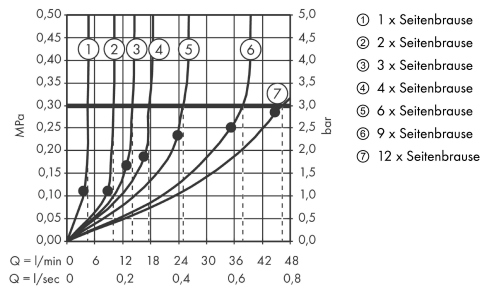

AXOR Citterio E
Brausenmodul 120/120 Unterputz softsquare
 Oberfläche: **Brushed Nickel** Artikelnummer: **36822820**

Beschreibung

Merkmale

- Brausekopfgrösse: 120 mm
- Strahlart: Rain
- Strahlwinkel in fünf Stufen verstellbar
- Anwendung: nutzbar als Kopf- / Nacken - oder Seitenbrause
- Maximale Durchflussmenge bei 3 bar: 5,3 l/min
- Durchflussmenge Rain (bei 3 bar): 5,3 l/min
- Mindestfliessdruck: 1 bar
- Anschlussgewinde: G ½
- bei Installation in direktem Verbund (10 mm Abstand) wird die Nutzung des Grundkörpers # 28486180 empfohlen
- bei losgelöster Installation Anschluss über G ½ Anschlussnippel möglich
- bei Montage als Kopfbrause im Mehrfachverbund wird die Nutzung der Montagehilfe # 28470180 empfohlen
- Material: Metall
- P-IX 19159/IZ

Artikeldetails

Preis exkl. MwSt.

573.00 CHF

Technologie

Produktabbildung

Maßzeichnung

AXOR Citterio E
Brausenmodul 120/120 Unterputz softsquare
 Oberfläche: **Brushed Nickel** Artikelnummer: **36822820**

Durchflussdiagramm