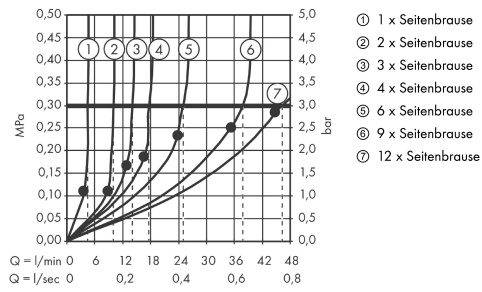

AXOR Citterio E

Brausenmodul 120/120 Unterputz softsquare

Oberfläche: **Polished Gold Optic** Artikelnummer: **36822990**

Durchflussdiagramm