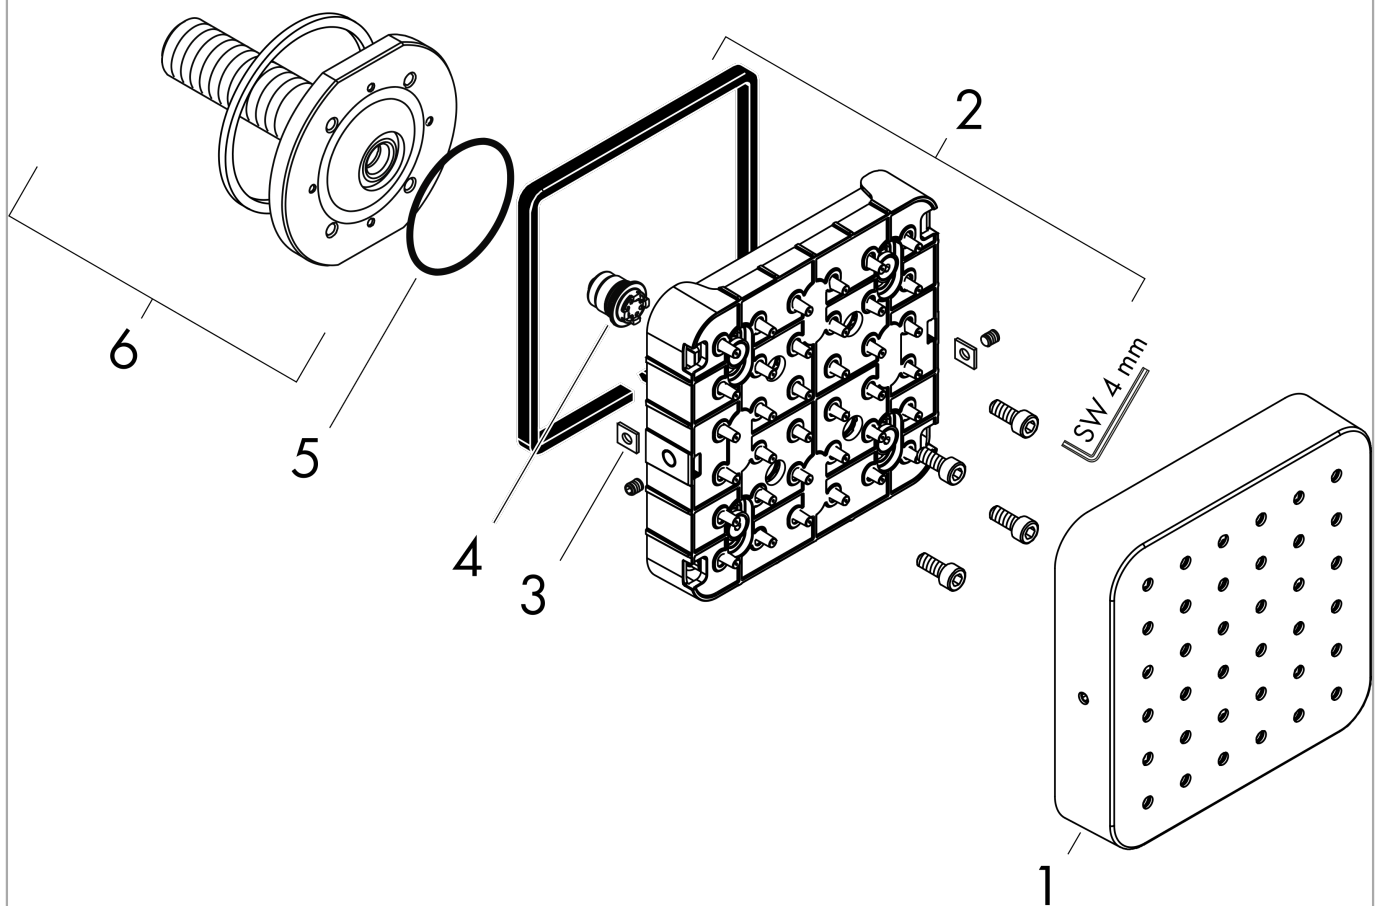

AXOR Citterio E

Brausenmodul 120/120 Unterputz softsquare

Oberfläche: **Polished Gold Optic** Artikelnummer: **36822990**

Beschreibung

Merkmale

- Brausekopfgrösse: 120 mm
- Strahlart: Rain
- Strahlwinkel in fünf Stufen verstellbar
- Anwendung: nutzbar als Kopf- / Nacken - oder Seitenbrause
- Maximale Durchflussmenge bei 3 bar: 5,3 l/min
- Durchflussmenge Rain (bei 3 bar): 5,3 l/min
- Mindestfliessdruck: 1 bar
- Anschlussgewinde: G ½
- bei Installation in direktem Verbund (10 mm Abstand) wird die Nutzung des Grundkörpers # 28486180 empfohlen
- bei losgelöster Installation Anschluss über G ½ Anschlussnippel möglich
- bei Montage als Kopfbrause im Mehrfachverbund wird die Nutzung der Montagehilfe # 28470180 empfohlen
- Material: Metall
- P-IX 19159/IZ

Oberfläche: **Polished Gold Optic** Artikelnummer: **36822990**

Durchflussdiagramm

AXOR Citterio E
Brausenmodul 120/120 Unterputz softsquare
 Oberfläche: **Polished Gold Optic** Artikelnummer: **36822990**

Explosionszeichnung

Baujahr: >11/16

AXOR Citterio E
Brausenmodul 120/120 Unterputz softsquare
 Oberfläche: **Polished Gold Optic** Artikelnummer: **36822990**

Ersatzteilliste

Baujahr: >11/16

Pos.	Beschreibung	Artikelnummer	Preis	VE
1	Frontabdeckung	92459990	249.70 CHF	1
2	Strahlscheibe kpl.	95361000	128.65 CHF	1
3	Mutter	97794000	3.25 CHF	1
4	Durchflussbegrenzer / Rückflußverhinderer	95363000	28.95 CHF	1
5	O-Ring 41x2	98212000	3.25 CHF	1
6	Anschlußnippel	95364000	128.65 CHF	1