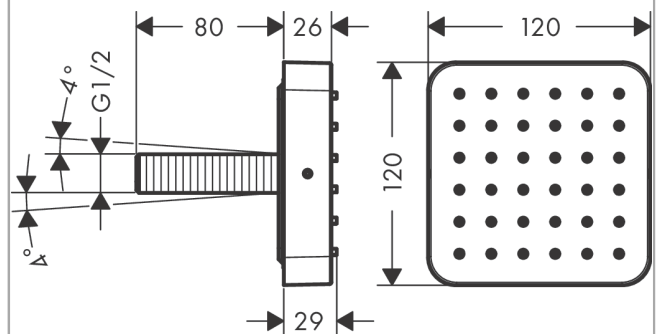

AXOR Citterio E

Brausenmodul 120/120 Unterputz softsquare

Oberfläche: **Polished Gold Optic** Artikelnummer: **36822990**

Beschreibung

Merkmale

- Brausekopfgrösse: 120 mm
- Strahlart: Rain
- Strahlwinkel in fünf Stufen verstellbar
- Anwendung: nutzbar als Kopf- / Nacken - oder Seitenbrause
- Maximale Durchflussmenge bei 3 bar: 5,3 l/min
- Durchflussmenge Rain (bei 3 bar): 5,3 l/min
- Mindestfliessdruck: 1 bar
- Anschlussgewinde: G ½
- bei Installation in direktem Verbund (10 mm Abstand) wird die Nutzung des Grundkörpers # 28486180 empfohlen
- bei losgelöster Installation Anschluss über G ½ Anschlussnippel möglich
- bei Montage als Kopfbrause im Mehrfachverbund wird die Nutzung der Montagehilfe # 28470180 empfohlen
- Material: Metall
- P-IX 19159/IZ

Artikeldetails

Preis exkl. MwSt.

573.00 CHF

Technologie

Produktabbildung

Maßzeichnung

AXOR Citterio E

Brausenmodul 120/120 Unterputz softsquare

Oberfläche: **Polished Gold Optic** Artikelnummer: **36822990**

Durchflussdiagramm

AXOR Citterio E
Brausenmodul 120/120 Unterputz softsquare
 Oberfläche: **Polished Gold Optic** Artikelnummer: **36822990**