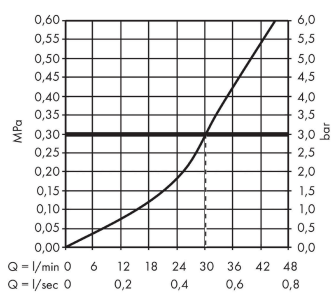

Artikeldetails

TEAM-Nr. 757568.501
 Preis exkl. MwSt. 274.00 CHF

Produktabbildung

Maßzeichnung

Durchflussdiagramm

AXOR Citterio
Wandanschluss Stop mit Abstellventil und Hebelgriff
 Oberfläche: **Chrom** Artikelnummer: **39882000**