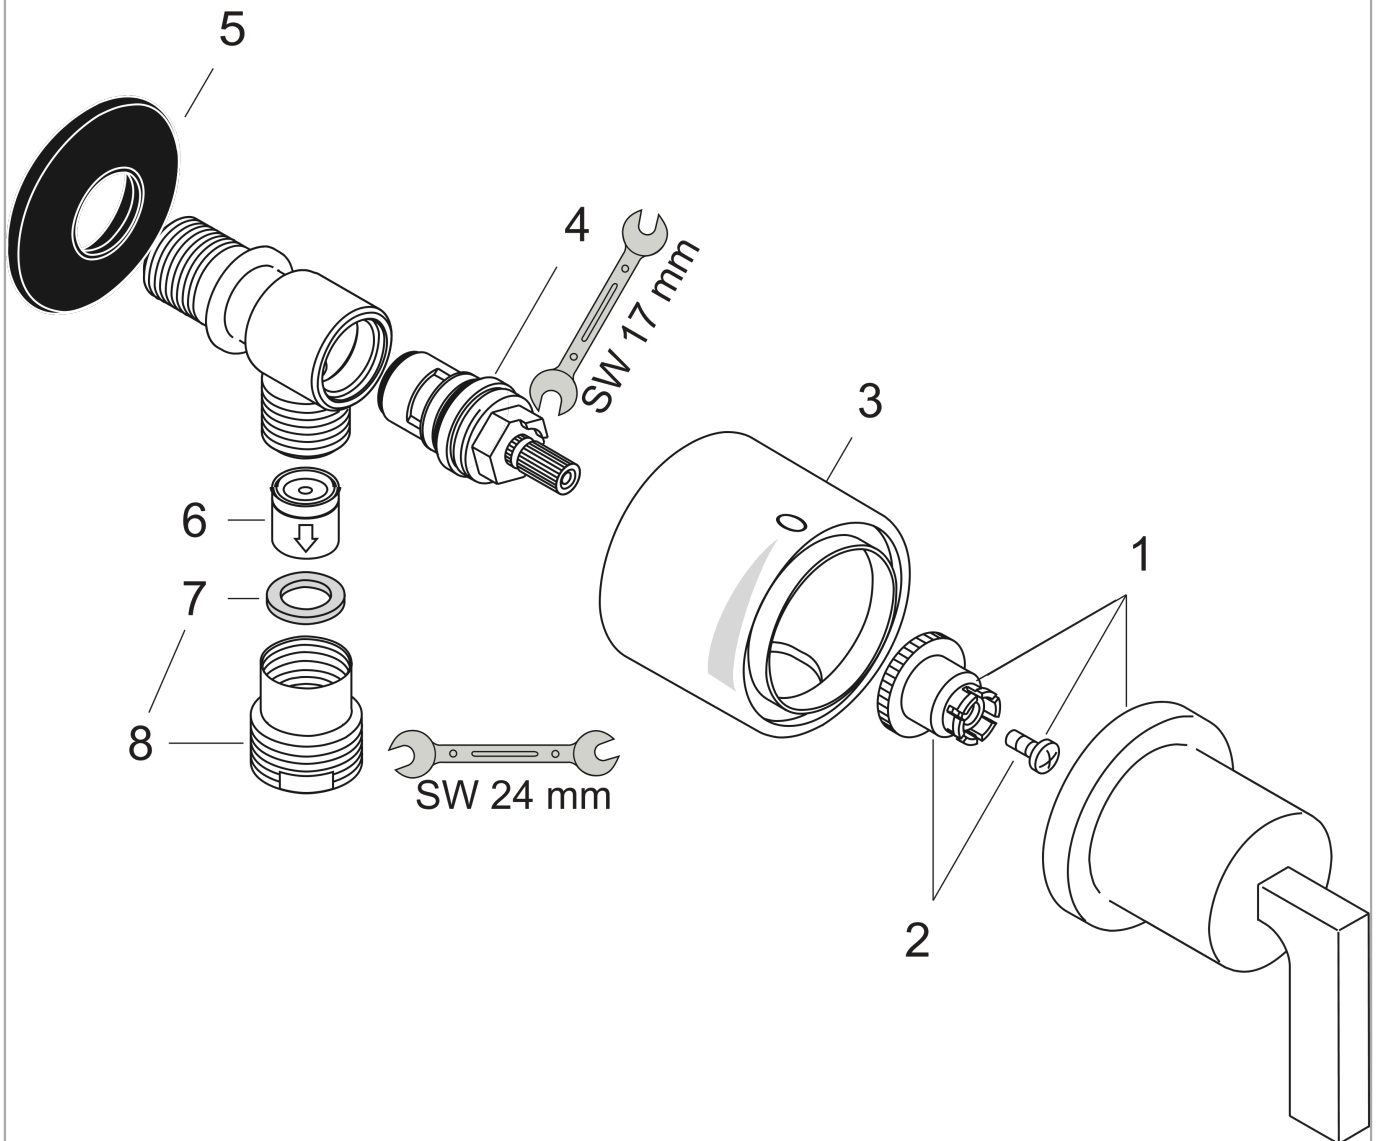

AXOR Citterio
Wandanschluss Stop mit Abstellventil und Hebelgriff
 Oberfläche: **Chrom** Artikelnummer: **39882000**

Beschreibung

Merkmale

- Anschlussart: DN15
- Schlauchanschluss DN15/DN20
- mit Rückflussverhinderer

Artikeldetails

TEAM-Nr. 757568.501
 Preis exkl. MwSt. 274.00 CHF

Produktabbildung

Maßzeichnung

Durchflussdiagramm

AXOR Citterio
Wandanschluss Stop mit Abstellventil und Hebelgriff
 Oberfläche: **Chrom** Artikelnummer: **39882000**

Explosionszeichnung

Baujahr: >04/03

AXOR Citterio
Wandanschluss Stop mit Abstellventil und Hebelgriff
 Oberfläche: **Chrom** Artikelnummer: **39882000**

Ersatzteilliste

Baujahr: >04/03

Pos.	Beschreibung	Artikelnummer	Preis	VE
1	Griff	39993000	128.65 CHF	1
2	Schnappeinsatz mit Schraube	94184000	5.40 CHF	1
3	Hülse	96497000	72.55 CHF	1
4	Absperreinheit rechts schließend	96350000	45.85 CHF	1
5	Halteelement	98557000	5.40 CHF	1
6	Rückflußverhinderer-Set DW 15	94074000	14.25 CHF	1
7	Flachdichtung	97674000	3.25 CHF	1
8	Reduziernippel	92844000	14.25 CHF	1