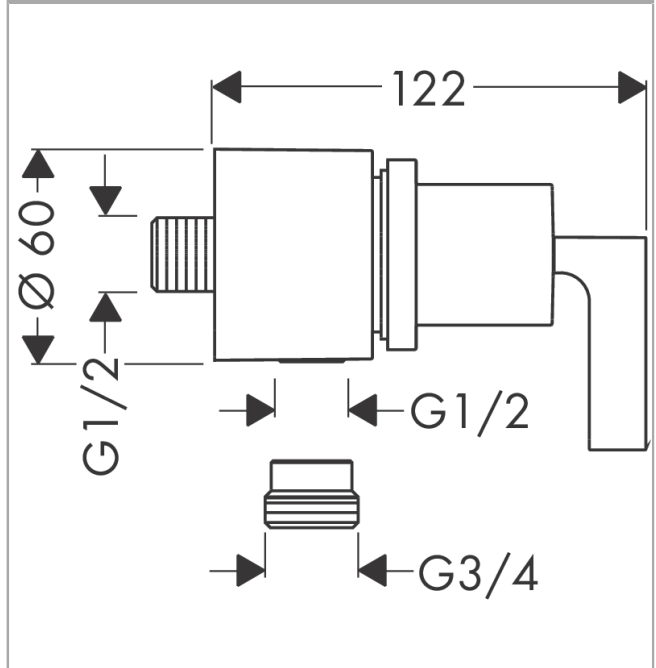

AXOR Citterio
Wandanschluss Stop mit Abstellventil und Hebelgriff
 Oberfläche: **Chrom** Artikelnummer: **39882000**

Beschreibung

Merkmale

- Anschlussart: DN15
- Schlauchanschluss DN15/DN20
- mit Rückflussverhinderer

Artikeldetails

TEAM-Nr. 757568.501
 Preis exkl. MwSt. 274.00 CHF

Produktabbildung

Maßzeichnung

Durchflussdiagramm

AXOR Citterio
Wandanschluss Stop mit Abstellventil und Hebelgriff
 Oberfläche: **Chrom** Artikelnummer: **39882000**

Explosionszeichnung

Baujahr: >04/03

AXOR Citterio
Wandanschluss Stop mit Abstellventil und Hebelgriff
 Oberfläche: **Chrom** Artikelnummer: **39882000**

Ersatzteilliste

Baujahr: >04/03

Pos.	Beschreibung	Artikelnummer	Preis	VE
1	Griff	39993000	128.65 CHF	1
2	Schnappeinsatz mit Schraube	94184000	5.40 CHF	1
3	Hülse	96497000	72.55 CHF	1
4	Absperreinheit rechts schließend	96350000	45.85 CHF	1
5	Halteelement	98557000	5.40 CHF	1
6	Rückflußverhinderer-Set DW 15	94074000	14.25 CHF	1
7	Flachdichtung	97674000	3.25 CHF	1
8	Reduziernippel	92844000	14.25 CHF	1