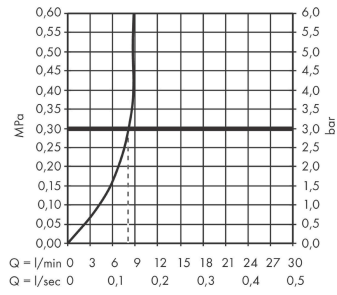

Zesis M33

Einhebel-Küchenmischer 150, Metall Ausziehbrause, 2jet

Oberfläche: **Matt Black** Artikelnummer: **74820670**

Durchflussdiagramm