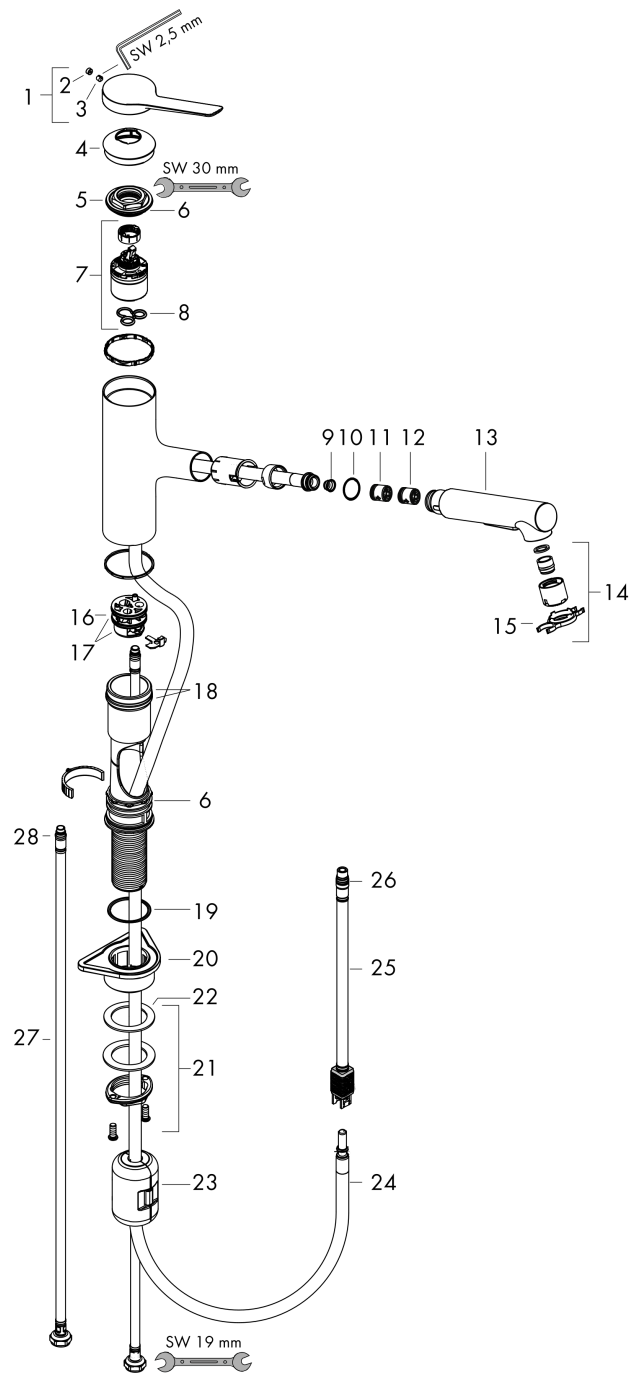

Oberfläche: **Matt Black** Artikelnummer: **74820670**

Durchflussdiagramm

Zesis M33
Einhebel-Küchenmischer 150, Metall Ausziehbrause, 2jet
 Oberfläche: **Matt Black** Artikelnummer: **74820670**

Explosionszeichnung

Baujahr: >06/23

Zesis M33

Einhebel-Küchenmischer 150, Metall Ausziehbrause, 2jet

Oberfläche: **Matt Black** Artikelnummer: **74820670**

Ersatzteilliste

Baujahr: >06/23

Pos.	Beschreibung	Artikelnummer	Preis	VE
1	Griff	94390670	68.85 CHF	1
2	Griffstopfen	93735610	8.65 CHF	1
3	Madenschraube M5x5	98446000	3.25 CHF	1
4	Kappe	94388670	12.95 CHF	1
5	Mutter	94389000	36.95 CHF	1
6	O-Ring 41x2	98212000	3.25 CHF	1
7	Kartusche kpl.	93895000	72.55 CHF	1
8	Dichtung	95008000	8.65 CHF	1
9	Sieb	97735000	3.25 CHF	1
10	O-Ring 18x1,5	98231000	3.25 CHF	1
11	Durchflussbegrenzer / Rückflußverhinderer	87560000	8.65 CHF	1
12	Rückflußverhinderer	87561000	8.65 CHF	1
13	Ausziehbrause	94395670	109.20 CHF	1
14	Strahlregler laminar M22x1 (15 l/min)	95909000	45.85 CHF	1
15	Serviceschlüssel	95910000	8.65 CHF	1
16	Adapter für Kartusche	95911000	18.80 CHF	1
17	O-Ring 30x2	98186000	3.25 CHF	1
18	O-Ring 37x2	92115000	3.25 CHF	1
19	O-Ring 36x2,5	98190000	3.25 CHF	1
20	Befestigungsteil	97523000	5.40 CHF	1
21	Schaftbefestigung kpl. (Ø 34)	95049000	14.25 CHF	1
22	Gleitring	97548000	3.25 CHF	1
23	Gewicht	92500000	36.95 CHF	1
24	Schlauch 1,25 m	95506000	72.55 CHF	1
25	Anschlußschlauch 600 mm	92264000	36.95 CHF	1
26	O-Ring 7x1,5	98422000	3.25 CHF	1
27	Anschlussschlauch 600 mm M8x0,75 G3/8	96510000	23.05 CHF	1
28	O-Ring 6,6x1,6	93019000	3.25 CHF	1
a	Griffadapter	94875000	5.40 CHF	1