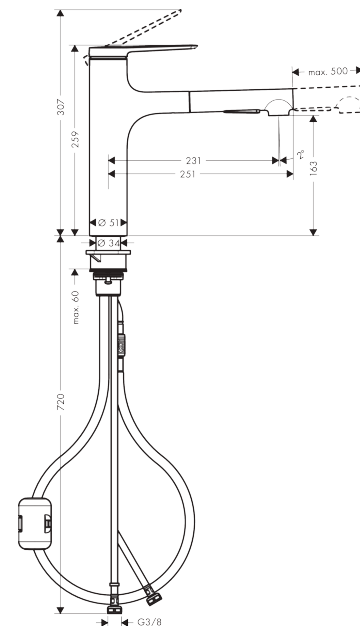

#### Merkmale

- ComfortZone 160
- Schwenkbereich 150°
- Laminarstrahl, Brausestrahl
- Brausestrahl arretierbar, Strahlumstellung durch Tastendruck und Strahlrückstellung automatisch durch Schliessen der Armatur
- MagFit magnetische Brausehalterung
- Quick-Connect Schlauch
- Maximale Durchflussmenge bei 3 bar: 8,2 l/min
- Keramikmischsystem
- G 3/8-Anschlusschläuche
- Temperaturbegrenzung einstellbar
- Rückflussverhinderer integriert
- Auszugslänge bis zu 50 cm
- Metall-Ausziehbrause
- Geräuschgruppe: I
- Durchflussklasse: O
- PA-IX 17554/IO

### Produktabbildung

### Maßzeichnung

**Zesis M33**

**Einhebel-Küchenmischer 160, Metall Ausziehbrause, 2jet**

Oberfläche: **Matt Black** Artikelnummer: **74822670**

**Durchflussdiagramm**