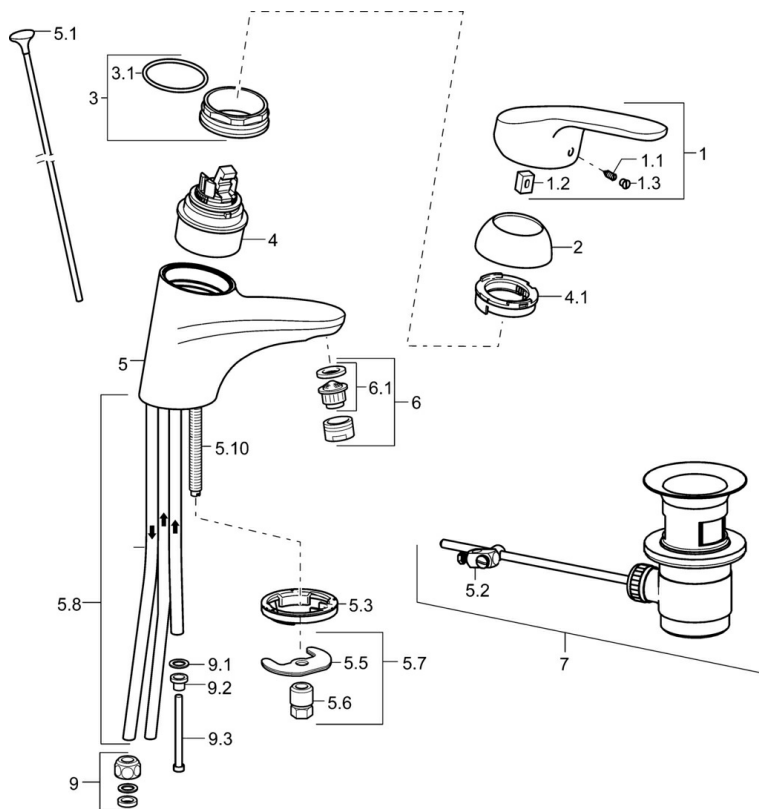

EAN: 4015474271227

static.hansa.com/01321183

- Waschtisch
- Einhebelmischer, Niederdruck, für offene Heißwasserbereiter
- Standmontage
- Chrom
- Feststehender Auslauf
- Kristallklarer Laminarstrahl, CASCADE® Strahlregler
- Hebel mit W+K-Kennzeichnung, Einhandbedienhebel/Griff
- Ablaufgarnitur mit Zugstange
- Temperaturbegrenzer, Heißwassersperre einstellbar (im Lieferumfang enthalten)
- HANSAECO \varnothing 4.8 Steuerpatrone mit keramischen Dichtscheiben zur Wassermengen- und Temperatureinstellung. Wasserbremse bei ca. 60% Wassermenge
- Anschluss über Kupferrohre
- Armaturenkörper aus entzinkungsbeständigem Messing (DZR), Rapid-Montagesystem

Technische Daten

Technische Eigenschaften

DN-Größe (Nennmaß)	DN15
Warmwasserversorgung	max. +80°C
Arbeitsdruck	0,5-5 bar
Anschlussgröße	Ø 8 mm
Ausladung	127 mm
Sicherungseinrichtung (EN1717)	AA
Werkstoff	Messing

Ersatzteile

SP01131183

	Name	Art.-Nr.
1	Langer Hebel, L=138	01880076
1	Hebel, L=93 mm	01880083
1.1	Schraube, M5x8, SW2.5	59904755
1.2	Kunststoffadapter	59904778
1.3	Dekorkappe Grau	59912112
2	Abdeckkappe	59912638
3	Ringschraube, M50x1, SW45	59904775
3.1	O-Ring, d 43x2.5	59911166
4	Kartusche, 4.8 eco	59904601
4.1	Warmwasser Begrenzer	59904759
5.1	Zugstange mit Knopf	59914053
5.2	Gelenkstück	59904624
5.3	Bodendichtung	59914591
5.5	Befestigungsplatte Ausgelaufen	59904765
5.6	Schraube, M8x1, SW13 Ausgelaufen	59904766
5.7	Befestigungssatz	59910749
5.8	Rohr Ausgelaufen	59911173
5.10	Befestigungsschraube, M8x1, L=140	59912474
6	Luftsprudler, M24x1 A, low pressure	59902692
6.1	Luftsprudler, M22/24, ND	59901553
7	Ablaufgarnitur	59904620
9	Überwurfmutter	59904969
9.1	Dichtungskit, 14.9x8.5x1	59902352
9.2	Dichtungskit, 10x8	59902272
9.3	Schlauch	59902151