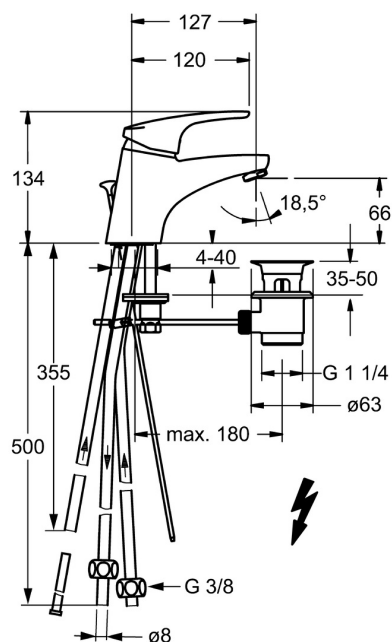

EAN: 4015474271227

static.hansa.com/01321183

- Waschtisch
- Einhebelmischer, Niederdruck, für offene Heißwasserbereiter
- Standmontage
- Chrom
- Feststehender Auslauf
- Kristallklarer Laminarstrahl, CASCADE® Strahlregler
- Hebel mit W+K-Kennzeichnung, Einhandbedienhebel/Griff
- Ablaufgarnitur mit Zugstange
- Temperaturbegrenzer, Heißwassersperre einstellbar (im Lieferumfang enthalten)
- HANSAECO \varnothing 4.8 Steuerpatrone mit keramischen Dichtscheiben zur Wassermengen- und Temperatureinstellung. Wasserbremse bei ca. 60% Wassermenge
- Anschluss über Kupferrohre
- Armaturenkörper aus entzinkungsbeständigem Messing (DZR), Rapid-Montagesystem

Technische Daten

Technische Eigenschaften

DN-Größe (Nennmaß)	DN15
Warmwasserversorgung	max. +80°C
Arbeitsdruck	0,5-5 bar
Anschlussgröße	Ø 8 mm
Ausladung	127 mm
Sicherungseinrichtung (EN1717)	AA
Werkstoff	Messing

Ersatzteile

SP01131183

	Name	Art.-Nr.
1	Langer Hebel, L=138	01880076
1	Hebel, L=93 mm	01880083
1.1	Schraube, M5x8, SW2.5	59904755
1.2	Kunststoffadapter	59904778
1.3	Dekorkappe Grau	59912112
2	Abdeckkappe	59912638
3	Ringschraube, M50x1, SW45	59904775
3.1	O-Ring, d 43x2.5	59911166
4	Kartusche, 4.8 eco	59904601
4.1	Warmwasser Begrenzer	59904759
5.1	Zugstange mit Knopf	59914053
5.2	Gelenkstück	59904624
5.3	Bodendichtung	59914591
5.5	Befestigungsplatte Ausgelaufen	59904765
5.6	Schraube, M8x1, SW13 Ausgelaufen	59904766
5.7	Befestigungssatz	59910749
5.8	Rohr Ausgelaufen	59911173
5.10	Befestigungsschraube, M8x1, L=140	59912474
6	Luftsprudler, M24x1 A, low pressure	59902692
6.1	Luftsprudler, M22/24, ND	59901553
7	Ablaufgarnitur	59904620
9	Überwurfmutter	59904969
9.1	Dichtungskit, 14.9x8.5x1	59902352
9.2	Dichtungskit, 10x8	59902272
9.3	Schlauch	59902151