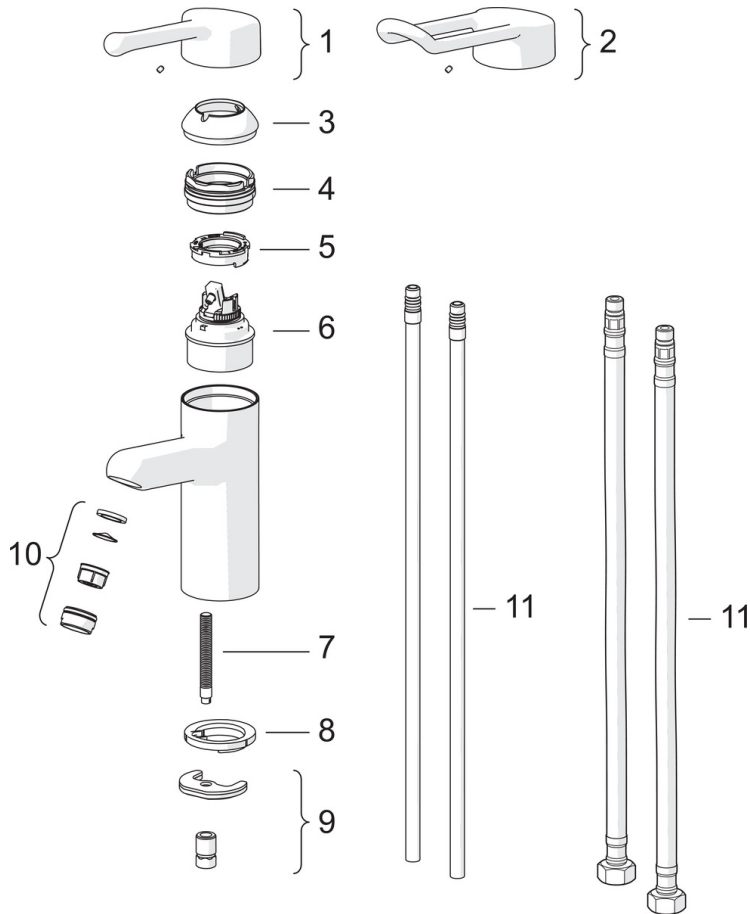

EAN: 4015474293977  
[static.hansa.com/01662196](http://static.hansa.com/01662196)

- Gesundheit & Pflege
- Einhebelmischer, Funktionshandbrause
- Standmontage
- Chrom
- Feststehender Auslauf
- Kristallklarer Laminarstrahl
- Bedienungshebel lang, Hebel mit W+K-Kennzeichnung, Einhandbedienhebel/Griff
- Druckumsteller, Automatische Rückstellung
- Handbrause, Brausehalter, Brauseschlauch (1500 mm)
- Sensitiv – Sanfter Wasserstrahl
- Handbrause mit Schnellkupplung
- Temperaturbegrenzer, Heißwassersperre einstellbar (im Lieferumfang enthalten)
- $\varnothing$  4.8 classic Steuerpatrone mit keramischen Dichtscheiben zur Wassermengen- und Temperatureinstellung
- Anschluss über Kupferrohre
- Wasserwege ohne Nickelbeschichtung, Messing in Trinkwasserkontakt enthält weniger als 0,3% Blei, Desinfektionsbeständig (max. +95 °C), Armaturenkörper aus entzinkungsbeständigem Messing (DZR), Rapid-Montagesystem
- Ohne Ablaufgarnitur, Ohne Zugstangenbohrung
- Handbrause Desinfektionsbeständig (max. +95° C)

### Technische Eigenschaften

DN-Größe (Nennmaß) **DN15**  
 Warmwasserversorgung **max. +80°C**  
 Arbeitsdruck **0.5-10 bar**  
 Anschlussgröße  **$\varnothing$ 10**  
 Projection **120 mm**  
 Werkstoff **Messing**

### SP01662195

Name	Art.-Nr.
01 Langer Hebel, L=143	02450006
02 Langer Hebel, L=149	02440005
03 Abdeckkappe	59914069
04 Gegenmutter, M50x1, SW45	59914070
05 Warmwasser Begrenzer	59904759
06 Kartusche, 4,8 Classic	59911437
07 Befestigungsschraube, M8x1, L=140	59912474
08 Bodendichtung	59914591
09 Befestigungssatz	59910749
10 Luftsprudler, M24x1 STD PL HC A Laminar (2013-)	59914054
11 Anschlussrohr, L=420, M8x1 Ausgelaufen	59914456
11 Anschlußschlauch, L=430, G3/8-M8x1 LH	59914718
N.I. Schnellverschluss, G1/2	04050200
N.I. Verbinder, G1/2xM14x1	59914180
N.I. Wandhalter Weiss	59914457
N.I. Handbrause Bidetta Weiss	59914458
N.I. Schlauch, L=1500 Weiss	59914460