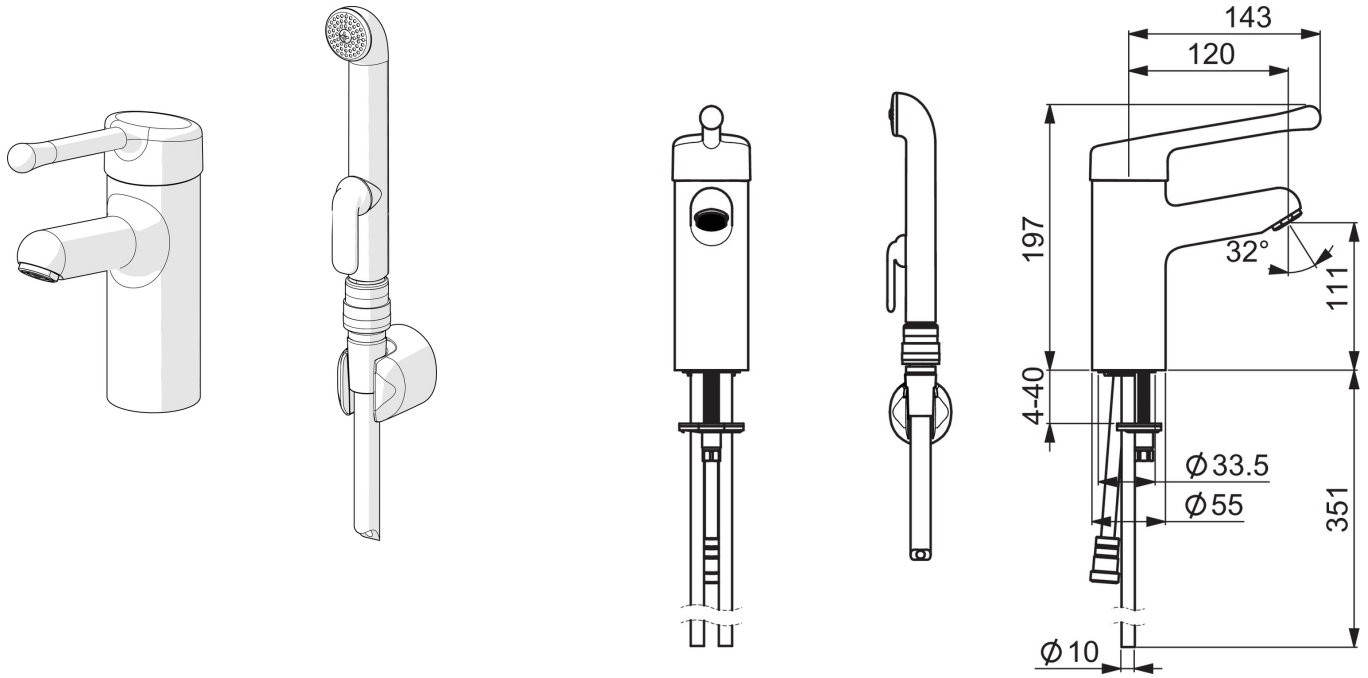

Ersatzteile