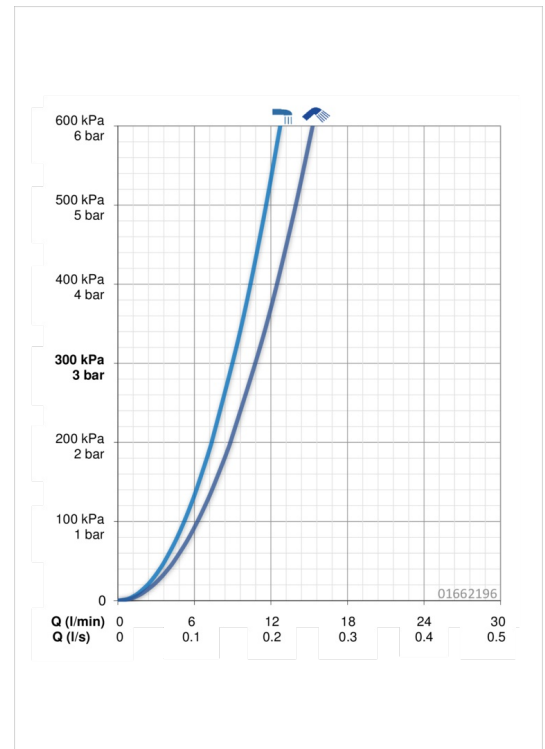

EAN: 4015474293977
static.hansa.com/01662196

- Gesundheit & Pflege
- Einhebelmischer, Funktionshandbrause
- Standmontage
- Chrom
- Feststehender Auslauf
- Kristallklarer Laminarstrahl
- Bedienungshebel lang, Hebel mit W+K-Kennzeichnung, Einhandbedienhebel/Griff
- Druckumsteller, Automatische Rückstellung
- Handbrause, Brausehalter, Brauseschlauch (1500 mm)
- Sensitiv – Sanfter Wasserstrahl
- Handbrause mit Schnellkupplung
- Temperaturbegrenzer, Heißwassersperre einstellbar (im Lieferumfang enthalten)
- $\varnothing$ 4.8 classic Steuerpatrone mit keramischen Dichtscheiben zur Wassermengen- und Temperatureinstellung
- Anschluss über Kupferrohre
- Wasserwege ohne Nickelbeschichtung, Messing in Trinkwasserkontakt enthält weniger als 0,3% Blei, Desinfektionsbeständig (max. +95 °C), Armaturenkörper aus entzinkungsbeständigem Messing (DZR), Rapid-Montagesystem
- Ohne Ablaufgarnitur, Ohne Zugstangenbohrung
- Handbrause Desinfektionsbeständig (max. +95° C)

Technische Daten

Durchflusseigenschaften

Durchfluss bei 3 bar **9.0 / 10.8 l/min**

Technische Eigenschaften

DN-Größe (Nennmaß) **DN15**
Warmwasserversorgung **max. +80°C**
Arbeitsdruck **0.5-10 bar**
Anschlussgröße **$\varnothing$ 10**
Projection **120 mm**
Werkstoff **Messing**

Vorschriften

EN Standard **EN 817, EN 1113**