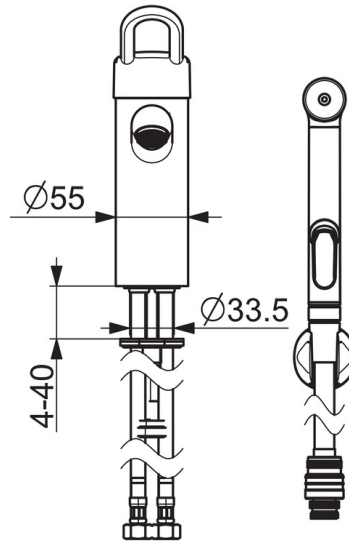

EAN: 4057304012648
static.hansa.com/01662295

- Gesundheit & Pflege
- Einhebelmischer, Funktionshandbrause
- Standmontage
- Chrom
- Feststehender Auslauf
- Kristallklarer Laminarstrahl
- Bedienungshebel lang, Bügelhebel, Hebel mit W+K-Kennzeichnung, Einhandbedienhebel/Griff
- Druckumsteller, Automatische Rückstellung
- Handbrause, Brauseschlauch (1500 mm), Brausehalter
- Sensitiv – Sanfter Wasserstrahl
- Handbrause mit Schnellkupplung
- Temperaturbegrenzer, Heißwassersperre einstellbar (im Lieferumfang enthalten)
- \varnothing 4.8 classic Steuerpatrone mit keramischen Dichtscheiben zur Wassermengen- und Temperatureinstellung
- Anschluss über flexible Druckschläuche, Spezialbeschichtung für hygienische Anforderungen
- Armaturenkörper aus entzinkungsbeständigem Messing (DZR), Wasserwege ohne Nickelbeschichtung, Messing in Trinkwasserkontakt enthält weniger als 0,3% Blei, Desinfektionsbeständig (max. +95 °C), Rapid-Montagesystem
- Ohne Ablaufgarnitur
- Handbrause Desinfektionsbeständig (max. +95°C)
- 1-strahlig

Technische Daten

Durchflusseigenschaften

Durchfluss bei 3 bar	6.6 / 7.8 l/min
Druckverlust bei einem Durchfluss von 0,1 l/s	1.8 bar

Technische Eigenschaften

DN-Größe (Nennmaß)	DN15
Warmwasserversorgung	max. +70°C
Arbeitsdruck	0.5-10 bar
Anschlussgröße	G3/8
Projection	120 mm
Werkstoff	Messing

Vorschriften

EN Standard	EN 817, EN 1113
Geräuschklasse	I (ISO 3822)

Ersatzteile

SP01662195

	Name	Art.-Nr.
01	Langer Hebel, L=143	02450006
02	Langer Hebel, L=149	02440005
03	Abdeckkappe	59914069
04	Gegenmutter, M50x1, SW45	59914070
05	Warmwasser Begrenzer	59904759
06	Kartusche, 4.8 Classic	59911437
07	Befestigungsschraube, M8x1, L=140	59912474
08	Bodendichtung	59914591
09	Befestigungssatz	59910749
10	Luftsprudler, M24x1 STD PL HC A Laminar (2013-)	59914054
N.I.	Schnellverschluss, G1/2	04050200
N.I.	Verbinder, G1/2xM14x1	59914180
N.I.	Wandhalter Weiss	59914457
N.I.	Handbrause Bidetta Weiss	59914458
N.I.	Brauseschlauch, L=1500 Weiss	59914460