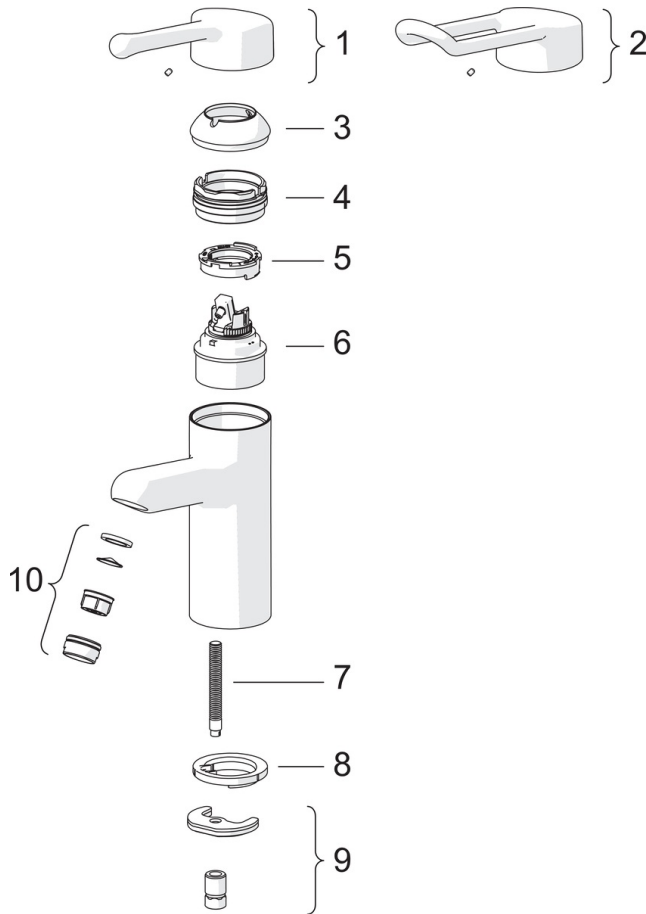

EAN: 4057304012648
static.hansa.com/01662295

- Gesundheit & Pflege
- Einhebelmischer, Funktionshandbrause
- Standmontage
- Chrom
- Feststehender Auslauf
- Kristallklarer Laminarstrahl
- Bedienungshebel lang, Bügelhebel, Hebel mit W+K-Kennzeichnung, Einhandbedienhebel/Griff
- Druckumsteller, Automatische Rückstellung
- Handbrause, Brauseschlauch (1500 mm), Brausehalter
- Sensitiv – Sanfter Wasserstrahl
- Handbrause mit Schnellkupplung
- Temperaturbegrenzer, Heißwassersperre einstellbar (im Lieferumfang enthalten)
- \varnothing 4.8 classic Steuerpatrone mit keramischen Dichtscheiben zur Wassermengen- und Temperatureinstellung
- Anschluss über flexible Druckschläuche, Spezialbeschichtung für hygienische Anforderungen
- Armaturenkörper aus entzinkungsbeständigem Messing (DZR), Wasserwege ohne Nickelbeschichtung, Messing in Trinkwasserkontakt enthält weniger als 0,3% Blei, Desinfektionsbeständig (max. +95 °C), Rapid-Montagesystem
- Ohne Ablaufgarnitur
- Handbrause Desinfektionsbeständig (max. +95°C)
- 1-strahlig

Technische Daten

Durchflusseigenschaften

Durchfluss bei 3 bar	6.6 / 7.8 l/min
Druckverlust bei einem Durchfluss von 0,1 l/s	1.8 bar

Technische Eigenschaften

DN-Größe (Nennmaß)	DN15
Warmwasserversorgung	max. +70°C
Arbeitsdruck	0.5-10 bar
Anschlussgröße	G3/8
Projection	120 mm
Werkstoff	Messing

Vorschriften

EN Standard	EN 817, EN 1113
Geräuschklasse	I (ISO 3822)

Ersatzteile

SP01662195

	Name	Art.-Nr.
01	Langer Hebel, L=143	02450006
02	Langer Hebel, L=149	02440005
03	Abdeckkappe	59914069
04	Gegenmutter, M50x1, SW45	59914070
05	Warmwasser Begrenzer	59904759
06	Kartusche, 4.8 Classic	59911437
07	Befestigungsschraube, M8x1, L=140	59912474
08	Bodendichtung	59914591
09	Befestigungssatz	59910749
10	Luftsprudler, M24x1 STD PL HC A Laminar (2013-)	59914054
N.I.	Schnellverschluss, G1/2	04050200
N.I.	Verbinder, G1/2xM14x1	59914180
N.I.	Wandhalter Weiss	59914457
N.I.	Handbrause Bidetta Weiss	59914458
N.I.	Brauseschlauch, L=1500 Weiss	59914460