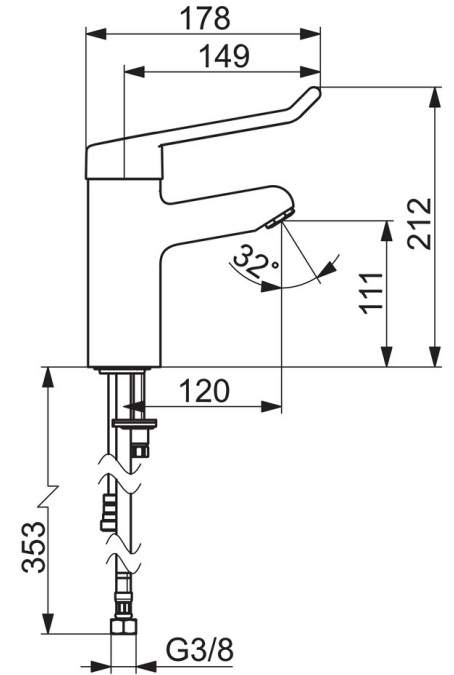

EAN: 4057304012648
static.hansa.com/01662295

- Gesundheit & Pflege
- Einhebelmischer, Funktionshandbrause
- Standmontage
- Chrom
- Feststehender Auslauf
- Kristallklarer Laminarstrahl
- Bedienungshebel lang, Bügelhebel, Hebel mit W+K-Kennzeichnung, Einhandbedienhebel/Griff
- Druckumsteller, Automatische Rückstellung
- Handbrause, Brauseschlauch (1500 mm), Brausehalter
- Sensitiv – Sanfter Wasserstrahl
- Handbrause mit Schnellkupplung
- Temperaturbegrenzer, Heißwassersperre einstellbar (im Lieferumfang enthalten)
- \varnothing 4.8 classic Steuerpatrone mit keramischen Dichtscheiben zur Wassermengen- und Temperatureinstellung
- Anschluss über flexible Druckschläuche, Spezialbeschichtung für hygienische Anforderungen
- Armaturenkörper aus entzinkungsbeständigem Messing (DZR), Wasserwege ohne Nickelbeschichtung, Messing in Trinkwasserkontakt enthält weniger als 0,3% Blei, Desinfektionsbeständig (max. +95 °C), Rapid-Montagesystem
- Ohne Ablaufgarnitur
- Handbrause Desinfektionsbeständig (max. +95°C)
- 1-strahlig

Technische Daten

Durchflusseigenschaften

Durchfluss bei 3 bar	6.6 / 7.8 l/min
Druckverlust bei einem Durchfluss von 0,1 l/s	1.8 bar

Technische Eigenschaften

DN-Größe (Nennmaß)	DN15
Warmwasserversorgung	max. +70°C
Arbeitsdruck	0.5-10 bar
Anschlussgröße	G3/8
Projection	120 mm
Werkstoff	Messing

Vorschriften

EN Standard	EN 817, EN 1113
Geräuschklasse	I (ISO 3822)

Ersatzteile

SP01662195

	Name	Art.-Nr.
01	Langer Hebel, L=143	02450006
02	Langer Hebel, L=149	02440005
03	Abdeckkappe	59914069
04	Gegenmutter, M50x1, SW45	59914070
05	Warmwasser Begrenzer	59904759
06	Kartusche, 4.8 Classic	59911437
07	Befestigungsschraube, M8x1, L=140	59912474
08	Bodendichtung	59914591
09	Befestigungssatz	59910749
10	Luftsprudler, M24x1 STD PL HC A Laminar (2013-)	59914054
N.I.	Schnellverschluss, G1/2	04050200
N.I.	Verbinder, G1/2xM14x1	59914180
N.I.	Wandhalter Weiss	59914457
N.I.	Handbrause Bidetta Weiss	59914458
N.I.	Brauseschlauch, L=1500 Weiss	59914460