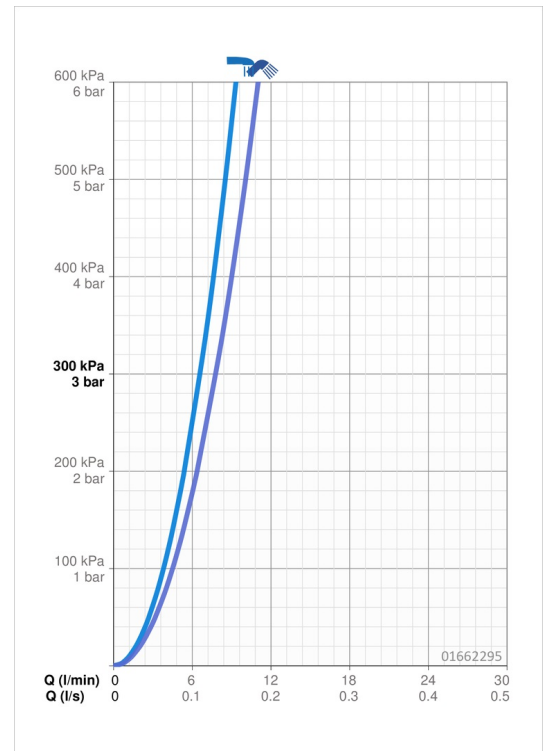

- Gesundheit & Pflege
- Einhebelmischer, Funktionshandbrause
- Standmontage
- Chrom
- Feststehender Auslauf
- Kristallklarer Laminarstrahl
- Bedienungshebel lang, Bügelhebel, Hebel mit W+K-Kennzeichnung, Einhandbedienhebel/Griff
- Druckumsteller, Automatische Rückstellung
- Handbrause, Brauseschlauch (1500 mm), Brausehalter
- Sensitiv – Sanfter Wasserstrahl
- Handbrause mit Schnellkupplung
- Temperaturbegrenzer, Heißwassersperre einstellbar (im Lieferumfang enthalten)
- $\varnothing$ 4.8 classic Steuerpatrone mit keramischen Dichtscheiben zur Wassermengen- und Temperatureinstellung
- Anschluss über flexible Druckschläuche, Spezialbeschichtung für hygienische Anforderungen
- Armaturenkörper aus entzinkungsbeständigem Messing (DZR), Wasserwege ohne Nickelbeschichtung, Messing in Trinkwasserkontakt enthält weniger als 0,3% Blei, Desinfektionsbeständig (max. +95 °C), Rapid-Montagesystem
- Ohne Ablaufgarnitur
- Handbrause Desinfektionsbeständig (max. +95°C)
- 1-strahlig

Technische Daten

Durchflusseigenschaften

Durchfluss bei 3 bar	6.6 / 7.8 l/min
Druckverlust bei einem Durchfluss von 0,1 l/s	1.8 bar

Technische Eigenschaften

DN-Größe (Nennmaß)	DN15
Warmwasserversorgung	max. +70°C
Arbeitsdruck	0.5-10 bar
Anschlussgröße	G3/8
Projection	120 mm
Werkstoff	Messing

Vorschriften

EN Standard	EN 817, EN 1113
Geräuschklasse	I (ISO 3822)