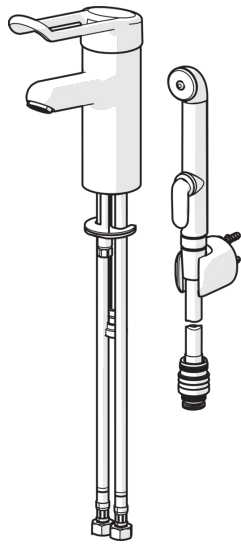

EAN: 4057304012648
static.hansa.com/01662295

- Gesundheit & Pflege
- Einhebelmischer, Funktionshandbrause
- Standmontage
- Chrom
- Feststehender Auslauf
- Kristallklarer Laminarstrahl
- Bedienungshebel lang, Bügelhebel, Hebel mit W+K-Kennzeichnung, Einhandbedienhebel/Griff
- Druckumsteller, Automatische Rückstellung
- Handbrause, Brauseschlauch (1500 mm), Brausehalter
- Sensitiv – Sanfter Wasserstrahl
- Handbrause mit Schnellkupplung
- Temperaturbegrenzer, Heißwassersperre einstellbar (im Lieferumfang enthalten)
- \varnothing 4.8 classic Steuerpatrone mit keramischen Dichtscheiben zur Wassermengen- und Temperatureinstellung
- Anschluss über flexible Druckschläuche, Spezialbeschichtung für hygienische Anforderungen
- Armaturenkörper aus entzinkungsbeständigem Messing (DZR), Wasserwege ohne Nickelbeschichtung, Messing in Trinkwasserkontakt enthält weniger als 0,3% Blei, Desinfektionsbeständig (max. +95 °C), Rapid-Montagesystem
- Ohne Ablaufgarnitur
- Handbrause Desinfektionsbeständig (max. +95°C)
- 1-strahlig

Technische Daten

Durchflusseigenschaften

Durchfluss bei 3 bar	6.6 / 7.8 l/min
Druckverlust bei einem Durchfluss von 0,1 l/s	1.8 bar

Technische Eigenschaften

DN-Größe (Nennmaß)	DN15
Warmwasserversorgung	max. +70°C
Arbeitsdruck	0.5-10 bar
Anschlussgröße	G3/8
Projection	120 mm
Werkstoff	Messing

Vorschriften

EN Standard	EN 817, EN 1113
Geräuschklasse	I (ISO 3822)

Ersatzteile

SP01662195

	Name	Art.-Nr.
01	Langer Hebel, L=143	02450006
02	Langer Hebel, L=149	02440005
03	Abdeckkappe	59914069
04	Gegenmutter, M50x1, SW45	59914070
05	Warmwasser Begrenzer	59904759
06	Kartusche, 4.8 Classic	59911437
07	Befestigungsschraube, M8x1, L=140	59912474
08	Bodendichtung	59914591
09	Befestigungssatz	59910749
10	Luftsprudler, M24x1 STD PL HC A Laminar (2013-)	59914054
N.I.	Schnellverschluss, G1/2	04050200
N.I.	Verbinder, G1/2xM14x1	59914180
N.I.	Wandhalter Weiss	59914457
N.I.	Handbrause Bidetta Weiss	59914458
N.I.	Brauseschlauch, L=1500 Weiss	59914460