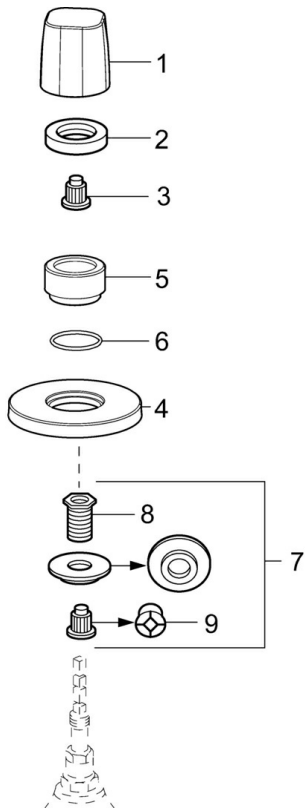

EAN: 4057304001093  
[static.hansa.com/02288102](https://static.hansa.com/02288102)

- Zubehör
- Fertigmontageset
- Wandmontage für Unterputz-Einbaukörper
- Chrom
- Durchflusseinstellgriff
- Rosette rund
- passend auf UPV mit Keramikscheiben oder Spindel-Oberteil

## Ersatzteile

### SP02288102

	Name	Art.-Nr.
01	Griff Ausgelaufen	59914527
02	Gegenmutter, d35.5xM24x1	59912023
03	Adapter	59910235
04	Rosette, d 75 mm	59913657
05	Abdeckhülse	59913434
06	O-Ring, d 27x2	59901532
07	Adapter	59911033
08	Gewindenippel, M12x1/M15x1, AF17	59902708
09	Adapter	59911052