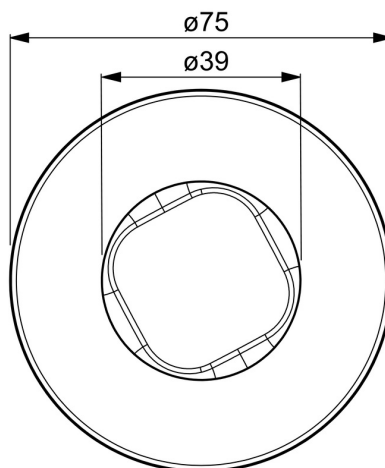

EAN: 4057304001093  
[static.hansa.com/02288102](https://static.hansa.com/02288102)

- Zubehör
- Fertigmontageset
- Wandmontage für Unterputz-Einbaukörper
- Chrom
- Durchflusseinstellgriff
- Rosette rund
- passend auf UPV mit Keramikscheiben oder Spindel-Oberteil

### SP02288102

	Name	Art.-Nr.
01	Griff Ausgelaufen	59914527
02	Gegenmutter, d35.5xM24x1	59912023
03	Adapter	59910235
04	Rosette, d 75 mm	59913657
05	Abdeckhülse	59913434
06	O-Ring, d 27x2	59901532
07	Adapter	59911033
08	Gewindenippel, M12x1/M15x1, AF17	59902708
09	Adapter	59911052