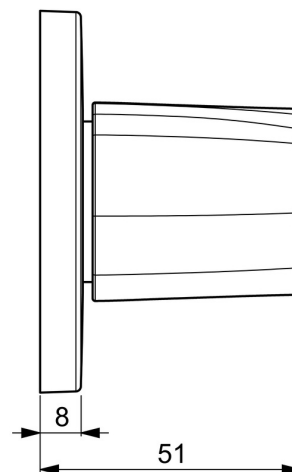

EAN: 4057304001093  
[static.hansa.com/02288102](https://static.hansa.com/02288102)

- Zubehör
- Fertigmontageset
- Wandmontage für Unterputz-Einbaukörper
- Chrom
- Durchflusseinstellgriff
- Rosette rund
- passend auf UPV mit Keramikscheiben oder Spindel-Oberteil

### SP02288102

	Name	Art.-Nr.
01	Griff Ausgelaufen	59914527
02	Gegenmutter, d35.5xM24x1	59912023
03	Adapter	59910235
04	Rosette, d 75 mm	59913657
05	Abdeckhülse	59913434
06	O-Ring, d 27x2	59901532
07	Adapter	59911033
08	Gewindenippel, M12x1/M15x1, AF17	59902708
09	Adapter	59911052