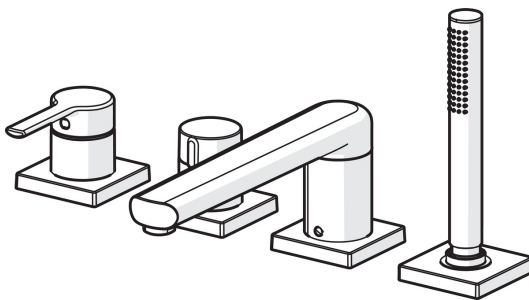

EAN: 4057304014550
static.hansa.com/03402483

- Wanne & Dusche
- Fertigmontageset, Einhebelmischer
- Wannenrandmontage
- Chrom
- Feststehender Auslauf
- CASCADE® Strahlregler
- Hebel mit W+K-Kennzeichnung, Einhandbedienhebel/Griff
- Handbrause, Brauseschlauch (1750 mm)
- Intensiv – Belebender Wasserstrahl
- ø 4.0 Steuerpatrone mit keramischen Dichtscheiben zur Wassermengen- und Temperatureinstellung, Rückflussverhinderer, Schmutzfilter
- Armaturenkörper aus entzinkungsbeständigem Messing (DZR)
- Rosette eckig
- 1-strahlig

Technische Daten

Durchflusseigenschaften

Durchfluss bei 3 bar **20.4 / 13.2 l/min**

Technische Eigenschaften

Warmwasserversorgung **max. +80°C**
 Arbeitsdruck **0.5-10 bar**
 Projection **238 mm**
 Sicherungseinrichtung (EN1717) **EB**
 Werkstoff **Messing**

Vorschriften

EN Standard **EN 817, EN 1112, EN 1113**

Ersatzteile

SP03402473

	Name	Art.-Nr.
01	Hebel	1004279V
02	Dekorkappe	59914573
03	Abdeckhülse	59914572
04	Abdeckplatte, d 72 mm, for Compact	59914667
04	Rosette, 75x75 mm	59914213
05	Rosette, 75x75 mm	59914214
05	Abdeckplatte, d 72 mm	59914668
06	Mengen-Einstell-Griff	59914669
07	Abdeckhülse	59914671
08	Auslauf, L=240	59912829
09	Luftsprudler, M24x1 D	59911829
10	O-Ring, d 18x2	59913291
11	Blindstopfen	59911840
12	Schraube, M6x9.5	59901609
13	Rosette, 75x75 mm	59914209
13	Rosette	59913450
14	Rosette, 75x75 mm	1003885V
14	Deckplatte, d 72 mm	59914672
15	Schlauchdurchführung	59914673
16	Halter	59912282
17	Brauseschlauch, L=1750, M12x1-1/2	59912281
18	Rückflussverhinderer	59905714
19	Schraube, M4x45	59912291