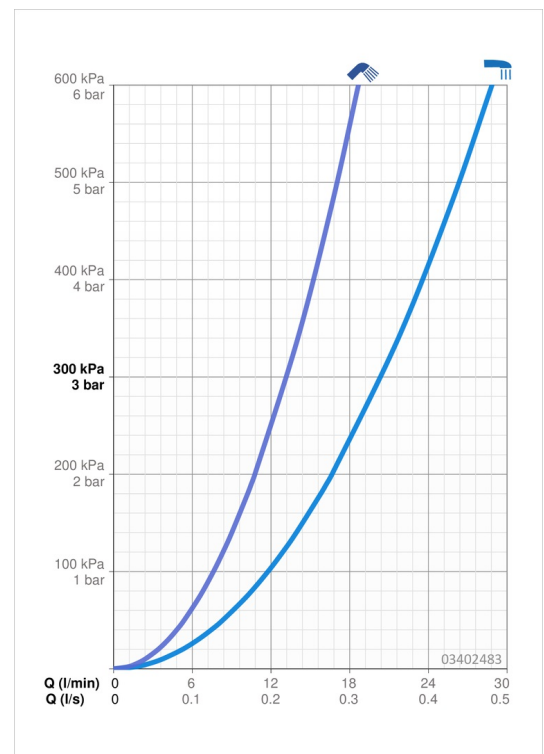

EAN: 4057304014550
static.hansa.com/03402483

- Wanne & Dusche
- Fertigmontageset, Einhebelmischer
- Wannenrandmontage
- Chrom
- Feststehender Auslauf
- CASCADE® Strahlregler
- Hebel mit W+K-Kennzeichnung, Einhandbedienhebel/Griff
- Handbrause, Brauseschlauch (1750 mm)
- Intensiv – Belebender Wasserstrahl
- ø 4.0 Steuerpatrone mit keramischen Dichtscheiben zur Wassermengen- und Temperatureinstellung, Rückflussverhinderer, Schmutzfilter
- Armaturenkörper aus entzinkungsbeständigem Messing (DZR)
- Rosette eckig
- 1-strahlig

Technische Daten

Durchflusseigenschaften

Durchfluss bei 3 bar **20.4 / 13.2 l/min**

Technische Eigenschaften

Warmwasserversorgung **max. +80°C**
Arbeitsdruck **0.5-10 bar**
Projection **238 mm**
Sicherungseinrichtung (EN1717) **EB**
Werkstoff **Messing**

Vorschriften

EN Standard **EN 817, EN 1112, EN 1113**