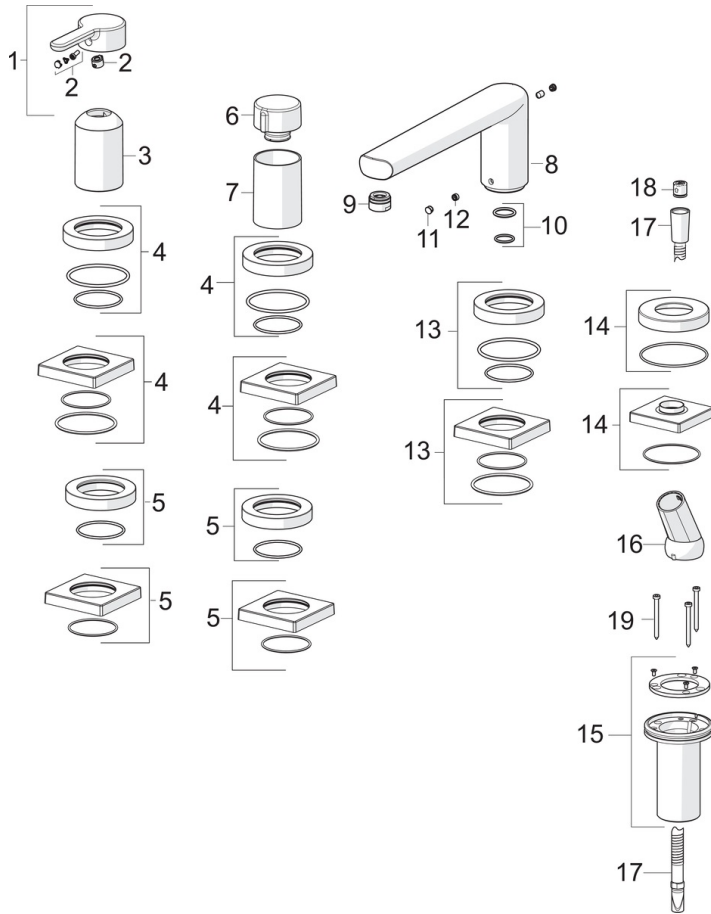

EAN: 4057304014550
static.hansa.com/03402483

- Wanne & Dusche
- Fertigmontageset, Einhebelmischer
- Wannenrandmontage
- Chrom
- Feststehender Auslauf
- CASCADE® Strahlregler
- Hebel mit W+K-Kennzeichnung, Einhandbedienhebel/Griff
- Handbrause, Brauseschlauch (1750 mm)
- Intensiv – Belebender Wasserstrahl
- ø 4.0 Steuerpatrone mit keramischen Dichtscheiben zur Wassermengen- und Temperatureinstellung, Rückflussverhinderer, Schmutzfilter
- Armaturenkörper aus entzinkungsbeständigem Messing (DZR)
- Rosette eckig
- 1-strahlig

Technische Daten

Durchflusseigenschaften

Durchfluss bei 3 bar **20.4 / 13.2 l/min**

Technische Eigenschaften

Warmwasserversorgung **max. +80°C**
 Arbeitsdruck **0.5-10 bar**
 Projection **238 mm**
 Sicherungseinrichtung (EN1717) **EB**
 Werkstoff **Messing**

Vorschriften

EN Standard **EN 817, EN 1112, EN 1113**

Ersatzteile

SP03402473

	Name	Art.-Nr.
01	Hebel	1004279V
02	Dekorkappe	59914573
03	Abdeckhülse	59914572
04	Abdeckplatte, d 72 mm, for Compact	59914667
04	Rosette, 75x75 mm	59914213
05	Rosette, 75x75 mm	59914214
05	Abdeckplatte, d 72 mm	59914668
06	Mengen-Einstell-Griff	59914669
07	Abdeckhülse	59914671
08	Auslauf, L=240	59912829
09	Luftsprudler, M24x1 D	59911829
10	O-Ring, d 18x2	59913291
11	Blindstopfen	59911840
12	Schraube, M6x9.5	59901609
13	Rosette, 75x75 mm	59914209
13	Rosette	59913450
14	Rosette, 75x75 mm	1003885V
14	Deckplatte, d 72 mm	59914672
15	Schlauchdurchführung	59914673
16	Halter	59912282
17	Brauseschlauch, L=1750, M12x1-1/2	59912281
18	Rückflussverhinderer	59905714
19	Schraube, M4x45	59912291