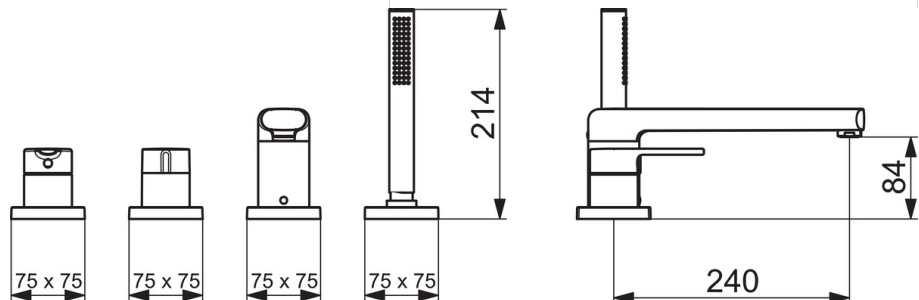

EAN: 4057304014550
static.hansa.com/03402483

- Wanne & Dusche
- Fertigmontageset, Einhebelmischer
- Wannenrandmontage
- Chrom
- Feststehender Auslauf
- CASCADE® Strahlregler
- Hebel mit W+K-Kennzeichnung, Einhandbedienhebel/Griff
- Handbrause, Brauseschlauch (1750 mm)
- Intensiv – Belebender Wasserstrahl
- ø 4.0 Steuerpatrone mit keramischen Dichtscheiben zur Wassermengen- und Temperatureinstellung, Rückflussverhinderer, Schmutzfilter
- Armaturenkörper aus entzinkungsbeständigem Messing (DZR)
- Rosette eckig
- 1-strahlig

Technische Daten

Durchflusseigenschaften

Durchfluss bei 3 bar **20.4 / 13.2 l/min**

Technische Eigenschaften

Warmwasserversorgung **max. +80°C**
 Arbeitsdruck **0.5-10 bar**
 Projection **238 mm**
 Sicherungseinrichtung (EN1717) **EB**
 Werkstoff **Messing**

Vorschriften

EN Standard **EN 817, EN 1112, EN 1113**

Ersatzteile

SP03402473

	Name	Art.-Nr.
01	Hebel	1004279V
02	Dekorkappe	59914573
03	Abdeckhülse	59914572
04	Abdeckplatte, d 72 mm, for Compact	59914667
04	Rosette, 75x75 mm	59914213
05	Rosette, 75x75 mm	59914214
05	Abdeckplatte, d 72 mm	59914668
06	Mengen-Einstell-Griff	59914669
07	Abdeckhülse	59914671
08	Auslauf, L=240	59912829
09	Luftsprudler, M24x1 D	59911829
10	O-Ring, d 18x2	59913291
11	Blindstopfen	59911840
12	Schraube, M6x9.5	59901609
13	Rosette, 75x75 mm	59914209
13	Rosette	59913450
14	Rosette, 75x75 mm	1003885V
14	Deckplatte, d 72 mm	59914672
15	Schlauchdurchführung	59914673
16	Halter	59912282
17	Brauseschlauch, L=1750, M12x1-1/2	59912281
18	Rückflussverhinderer	59905714
19	Schraube, M4x45	59912291