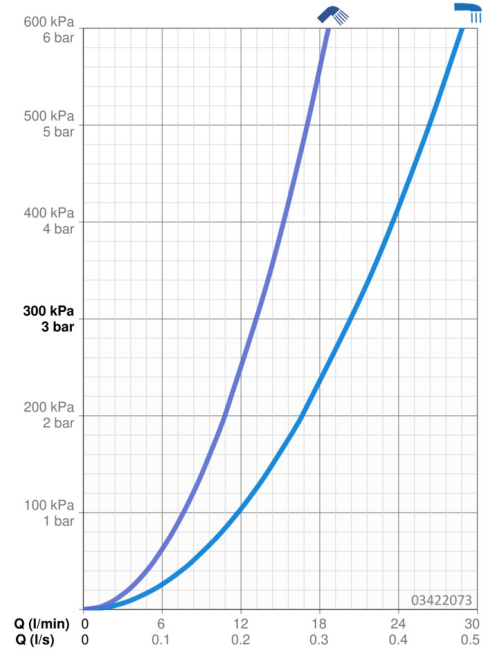

Technische Daten

Durchflusseigenschaften

Durchfluss bei 3 bar **20.4 / 13.2 l/min**

Technische Eigenschaften

DN-Größe (Nennmaß) **DN15**
Warmwasserversorgung **max. +65°C**
Arbeitsdruck **0.5-10 bar**
Ausladung **200 mm**
Sicherungseinrichtung (EN1717) **EB**
Werkstoff **Messing**

Vorschriften

EN Standard **EN 817, EN 1112, EN 1113**

Zulassungen und Deklarationen

Konformitätserklärung **DoC**