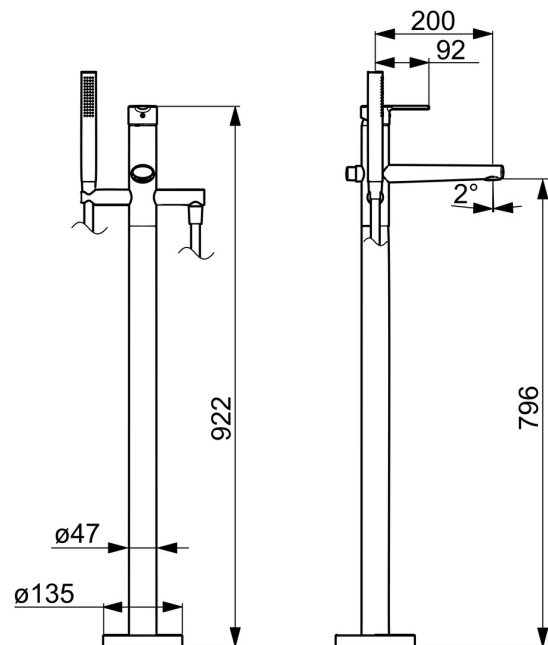

EAN: 4015474252479
static.hansa.com/03422073

- Wanne & Dusche
- Einhebelmischer
- Bodenstehend
- Chrom
- Feststehender Auslauf
- Integrierter Strahlregler, ohne Mundstück direkt in den Armaturenauslauf geschraubt
- Hebel mit W+K-Kennzeichnung, Einhandbedienhebel/Griff
- Zugumsteller, Automatische Rückstellung
- Handbrause, Brausehalter, Brauseschlauch (1250 mm)
- Intensiv – Belebender Wasserstrahl
- Temperaturbegrenzer, Heißwassersperre einstellbar (im Lieferumfang enthalten)
- Rückflussverhinderer, ø 3.5 classic Steuerpatrone mit keramischen Dichtscheiben zur Wassermengen- und Temperatureinstellung
- Armaturenkörper aus entzinkungsbeständigem Messing (DZR)
- Eigensicher gegen Rückfließen im häuslichen Gebrauch (nach DIN EN 1717)
- 1-strahlig

Technische Daten

Durchflusseigenschaften

Durchfluss bei 3 bar **20.4 / 13.2 l/min**

Technische Eigenschaften

DN-Größe (Nennmaß) **DN15**
 Warmwasserversorgung **max. +65°C**
 Arbeitsdruck **0.5-10 bar**
 Ausladung **200 mm**
 Sicherungseinrichtung (EN1717) **EB**
 Werkstoff **Messing**

Vorschriften

EN Standard **EN 817, EN 1112, EN 1113**

Zulassungen und Deklarationen

Konformitätserklärung **DoC**

Ersatzteile

SP03422073

	Name	Art.-Nr.
01	Hebel	59913761
02	Dekorkappe Grau	59912112
03	Schraube, M5x8, SW2.5	59904755
04	Abdeckkappe, 33x3 mm	59912504
05	Spann-Mutter, M40x1, SW30	1003409V
06	Kartusche, 3.5 Classic	59913075
07	Halter Handbrause Ausgelaufen	59913718
08	Dichtungsring	59913759
09	Luftsprudler, M24x1 D, CC	59913720
10	Duschrohr	59913722
11	Rückschlagventil	59905714
12	Gewindenippel, G1/2xM18x1	59911384
13	Umstellung	59913721
14	Umstellung	59912870
15	Dichtungskit	59904791
16	Knopf	59912871
17	Rosette, d 135 mm Ausgelaufen	59913726
18	Befestigungssatz Ausgelaufen	59913723