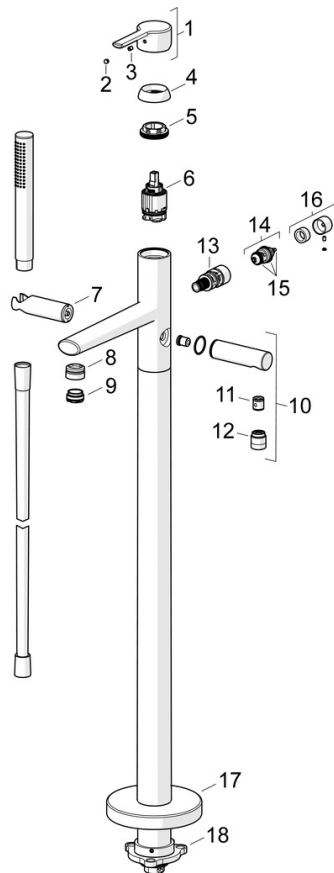

EAN: 4015474252479
static.hansa.com/03422073

- Wanne & Dusche
- Einhebelmischer
- Bodenstehend
- Chrom
- Feststehender Auslauf
- Integrierter Strahlregler, ohne Mundstück direkt in den Armaturenauslauf geschraubt
- Hebel mit W+K-Kennzeichnung, Einhandbedienhebel/Griff
- Zugumsteller, Automatische Rückstellung
- Handbrause, Brausehalter, Brauseschlauch (1250 mm)
- Intensiv – Belebender Wasserstrahl
- Temperaturbegrenzer, Heißwassersperre einstellbar (im Lieferumfang enthalten)
- Rückflussverhinderer, ø 3.5 classic Steuerpatrone mit keramischen Dichtscheiben zur Wassermengen- und Temperatureinstellung
- Armaturenkörper aus entzinkungsbeständigem Messing (DZR)
- Eigensicher gegen Rückfließen im häuslichen Gebrauch (nach DIN EN 1717)
- 1-strahlig

Technische Daten

Durchflusseigenschaften

Durchfluss bei 3 bar **20.4 / 13.2 l/min**

Technische Eigenschaften

DN-Größe (Nennmaß) **DN15**
 Warmwasserversorgung **max. +65°C**
 Arbeitsdruck **0.5-10 bar**
 Ausladung **200 mm**
 Sicherungseinrichtung (EN1717) **EB**
 Werkstoff **Messing**

Vorschriften

EN Standard **EN 817, EN 1112, EN 1113**

Zulassungen und Deklarationen

Konformitätserklärung **DoC**

Ersatzteile

SP03422073

	Name	Art.-Nr.
01	Hebel	59913761
02	Dekorkappe Grau	59912112
03	Schraube, M5x8, SW2.5	59904755
04	Abdeckkappe, 33x3 mm	59912504
05	Spann-Mutter, M40x1, SW30	1003409V
06	Kartusche, 3.5 Classic	59913075
07	Halter Handbrause Ausgelaufen	59913718
08	Dichtungsring	59913759
09	Luftsprudler, M24x1 D, CC	59913720
10	Duschrohr	59913722
11	Rückschlagventil	59905714
12	Gewindenippel, G1/2xM18x1	59911384
13	Umstellung	59913721
14	Umstellung	59912870
15	Dichtungskit	59904791
16	Knopf	59912871
17	Rosette, d 135 mm Ausgelaufen	59913726
18	Befestigungssatz Ausgelaufen	59913723