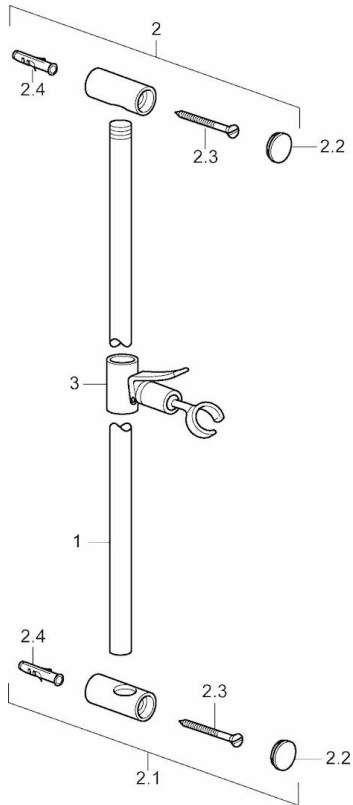

EAN: 4015474264366
static.hansa.com/04000170

- Dusche
- Wandmontage
- Chrom
- Handbrause, Brausestange, Verstellbare Brausestangehalterung, Brauseschlauch (1750 mm), Schwenkbares Kugelgelenk, Anti-Kalk-Technik
- Aerosolarm - Wasserstrahl mit wenig beigemischter Luft
- Schmutzfilter
- Kürzbar
- Ganzmetall-Wandstange Strahlboden demontierbar
- 1-strahlig

Technische Daten

Technische Eigenschaften

Warmwasserversorgung	max. +65°C
Arbeitsdruck	0.5-5 bar
Anschlussgröße	G1/2
Durchmesser	18 mm
Länge / Höhe	915 mm
Werkstoff	Messing

Vorschriften

EN Standard EN 1112, EN 1113

Ersatzteile

SP04480100

	Name	Art.-Nr.
2	Halter	59912221
2.1	Halter	59912222
2.2	Abdeckung	59912223
3	Schieber	59912224