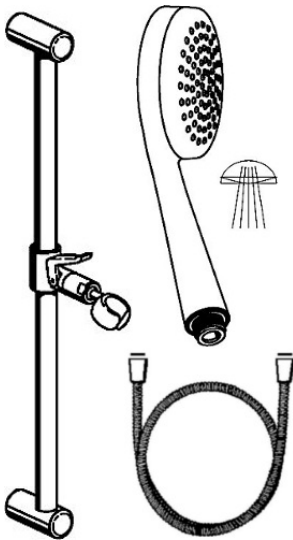

EAN: 4015474264366
static.hansa.com/04000170

- Dusche
- Wandmontage
- Chrom
- Handbrause, Brausestange, Verstellbare Brausestangehalterung, Brauseschlauch (1750 mm), Schwenkbares Kugelgelenk, Anti-Kalk-Technik
- Aerosolarm - Wasserstrahl mit wenig beigemischter Luft
- Schmutzfilter
- Kürzbar
- Ganzmetall-Wandstange Strahlboden demontierbar
- 1-strahlig

Technische Daten

Technische Eigenschaften

Warmwasserversorgung	max. +65°C
Arbeitsdruck	0.5-5 bar
Anschlussgröße	G1/2
Durchmesser	18 mm
Länge / Höhe	915 mm
Werkstoff	Messing

Vorschriften

EN Standard EN 1112, EN 1113