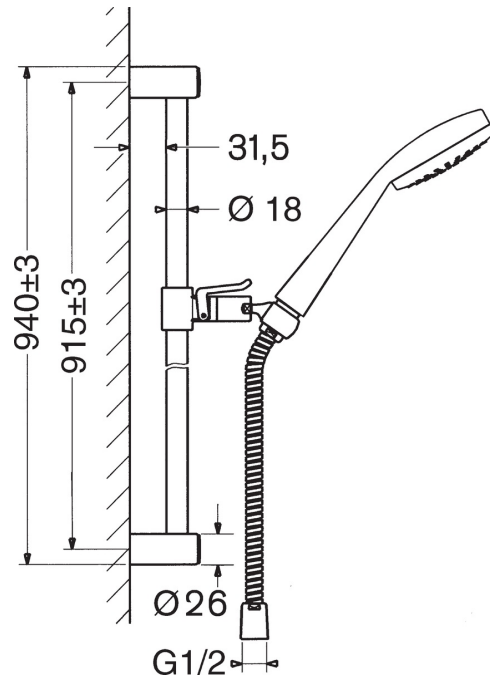

EAN: 4015474264366
static.hansa.com/04000170

- Dusche
- Wandmontage
- Chrom
- Handbrause, Brausestange, Verstellbare Brausestangehalterung, Brauseschlauch (1750 mm), Schwenkbares Kugelgelenk, Anti-Kalk-Technik
- Aerosolarm - Wasserstrahl mit wenig beigemischter Luft
- Schmutzfilter
- Kürzbar
- Ganzmetall-Wandstange Strahlboden demontierbar
- 1-strahlig

Technische Daten

Technische Eigenschaften

Warmwasserversorgung	max. +65°C
Arbeitsdruck	0.5-5 bar
Anschlussgröße	G1/2
Durchmesser	18 mm
Länge / Höhe	915 mm
Werkstoff	Messing

Vorschriften

EN Standard EN 1112, EN 1113

Ersatzteile

SP04480100

	Name	Art.-Nr.
2	Halter	59912221
2.1	Halter	59912222
2.2	Abdeckung	59912223
3	Schieber	59912224