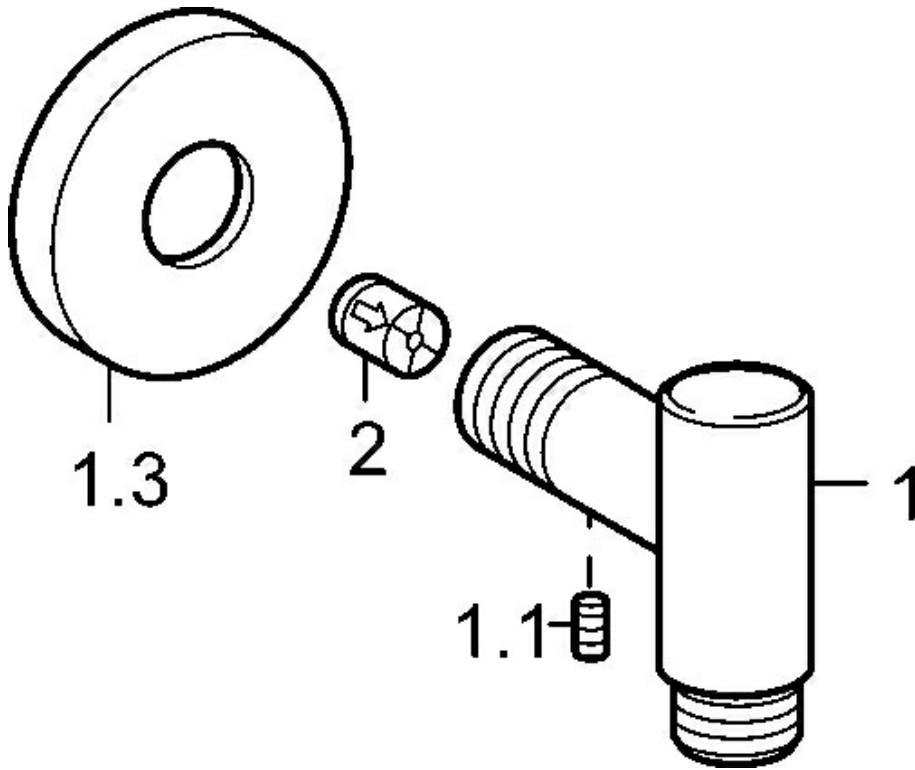

EAN: 4015474141148
static.hansa.com/04420200

- Dusche
- Zubehör
- Wandmontage
- Chrom
- Wandanschlussbogen
- Rückflussverhinderer
- direkter Anschluss
- Rosette rund
- Eigensicher gegen Rückfließen im häuslichen Gebrauch (nach DIN EN 1717)

Technische Daten

Technische Eigenschaften

DN-Größe (Nennmaß)	DN15
Warmwasserversorgung	max. +80°C
Arbeitsdruck	0.5-10 bar
Anschlussgröße	G1/2
Sicherungseinrichtung (EN1717)	EB

Zulassungen und Deklarationen

Konformitätserklärung	DoC
-----------------------	------------

Ersatzteile

SP04420200

	Name	Art.-Nr.
1.1	Schraube, M6x16, SW 2.5	59910120
1.3	Rosette, d 60 mm Ausgelaufen	59913180
2	Rückschlagventil	59905714