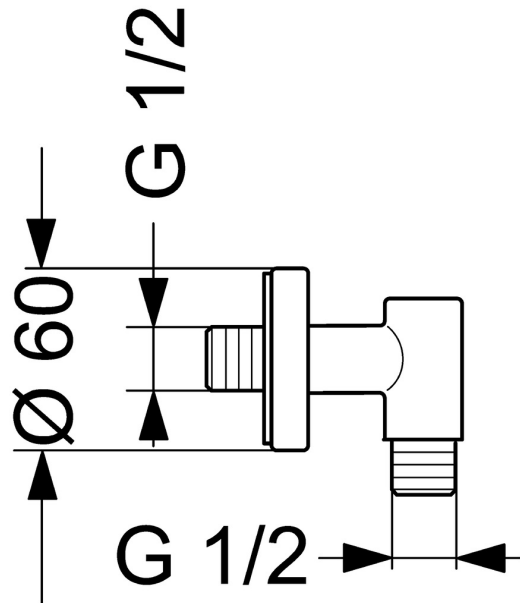

EAN: 4015474141148
static.hansa.com/04420200

- Dusche
- Zubehör
- Wandmontage
- Chrom
- Wandanschlussbogen
- Rückflussverhinderer
- direkter Anschluss
- Rosette rund
- Eigensicher gegen Rückfließen im häuslichen Gebrauch (nach DIN EN 1717)

Technische Daten

Technische Eigenschaften

DN-Größe (Nennmaß)	DN15
Warmwasserversorgung	max. +80°C
Arbeitsdruck	0.5-10 bar
Anschlussgröße	G1/2
Sicherungseinrichtung (EN1717)	EB

Zulassungen und Deklarationen

Konformitätserklärung	DoC
-----------------------	------------

Ersatzteile

SP04420200

	Name	Art.-Nr.
1.1	Schraube, M6x16, SW 2.5	59910120
1.3	Rosette, d 60 mm Ausgelaufen	59913180
2	Rückschlagventil	59905714