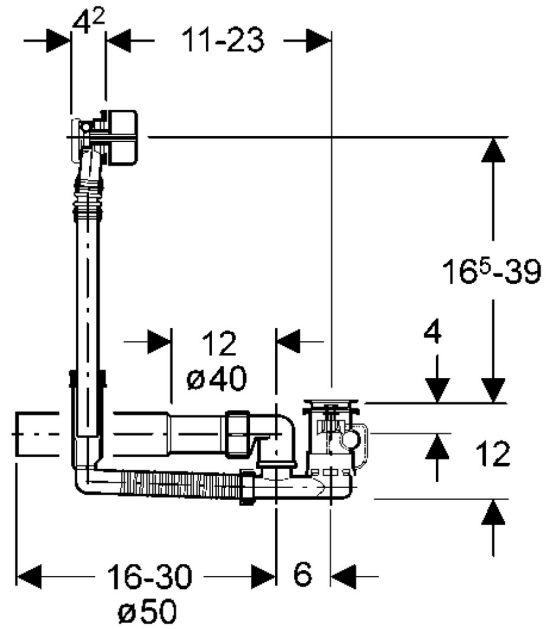

EAN: 4015474043060

static.hansa.com/05160100

- Zubehör
- Unterputz Einbaukörper
- Wannenrandmontage
- Chrom
- Kugelgelenk
- direkter Anschluss, Außengewinde

Technische Daten

Technische Eigenschaften

Warmwasserversorgung

max. +80°C

Anschlussgröße

G3/4