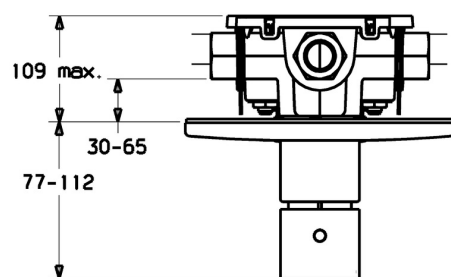

EAN: 4015474249721

static.hansa.com/06659105

- Wanne & Dusche
- Fertigmontageset, Thermostat
- Wandmontage für Unterputz-Einbaukörper
- Chrom
- Temperatureinstellgriff
- Sicherheitssperre gegen Verbrühen bei 38°C
- Thermostatkartusche zur Temperaturreglung
- Rosette rund, Hülse, Rosette mit Schrauben
- Ohne Mengenregulierung, Ohne Umstellung

Technische Daten

Technische Eigenschaften

DN-Größe (Nennmaß)	DN20
Warmwasserversorgung	max. +80°C
Arbeitsdruck	1-10 bar
Werkstoff	Messing

Vorschriften

EN Standard	EN 1111
Geräuschklasse	II (ISO 3822)

Zulassungen und Deklarationen

Konformitätserklärung	DoC
-----------------------	------------

Ersatzteile

SP06659105

	Name	Art.-Nr.
1	Abdeckplatte, d 188 mm	59912124
1.1	Abdeckkappe Ausgelaufen	59912540
1.3	Schraube, M5x65	59904847
3	Temperatureinstellgriff, (2011-)	59913497
3.1	Schraube, M6x9.5	59901609
3.2	Abdeckstopfen	59911840
N.I.	Verlängerungssatz, 35 mm	59912459