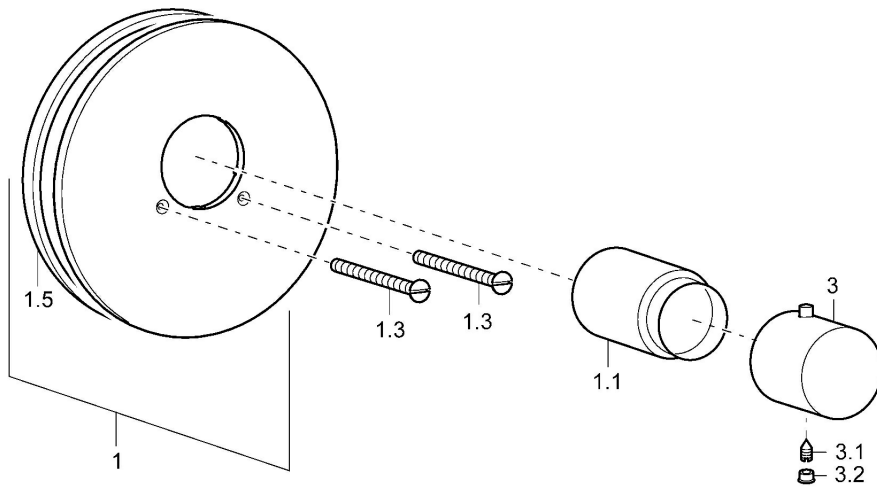

EAN: 4015474249721

static.hansa.com/06659105

- Wanne & Dusche
- Fertigmontageset, Thermostat
- Wandmontage für Unterputz-Einbaukörper
- Chrom
- Temperatureinstellgriff
- Sicherheitssperre gegen Verbrühen bei 38°C
- Thermostatkartusche zur Temperaturreglung
- Rosette rund, Hülse, Rosette mit Schrauben
- Ohne Mengenregulierung, Ohne Umstellung

Technische Daten

Technische Eigenschaften

DN-Größe (Nennmaß)	DN20
Warmwasserversorgung	max. +80°C
Arbeitsdruck	1-10 bar
Werkstoff	Messing

Vorschriften

EN Standard	EN 1111
Geräuschklasse	II (ISO 3822)

Zulassungen und Deklarationen

Konformitätserklärung	DoC
-----------------------	------------

Ersatzteile

SP06659105

	Name	Art.-Nr.
1	Abdeckplatte, d 188 mm	59912124
1.1	Abdeckkappe Ausgelaufen	59912540
1.3	Schraube, M5x65	59904847
3	Temperatureinstellgriff, (2011-)	59913497
3.1	Schraube, M6x9.5	59901609
3.2	Abdeckstopfen	59911840
N.I.	Verlängerungssatz, 35 mm	59912459