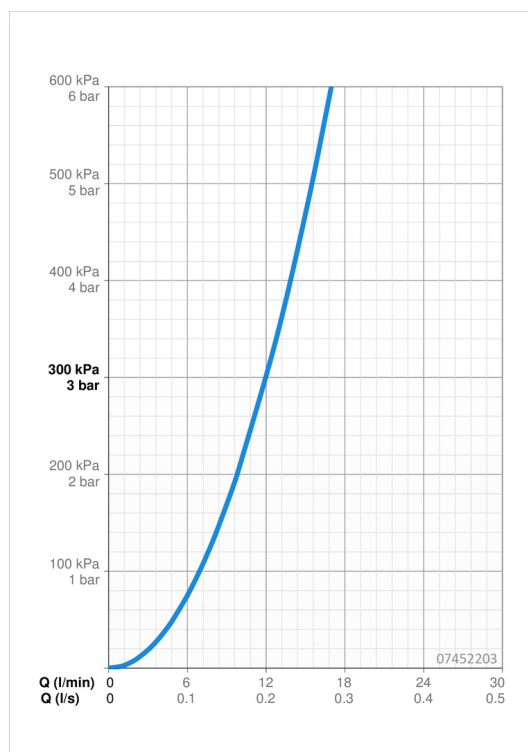

Zulassungen und Deklarationen

UN38.3 **UN38-3 Panasonic CR2450**