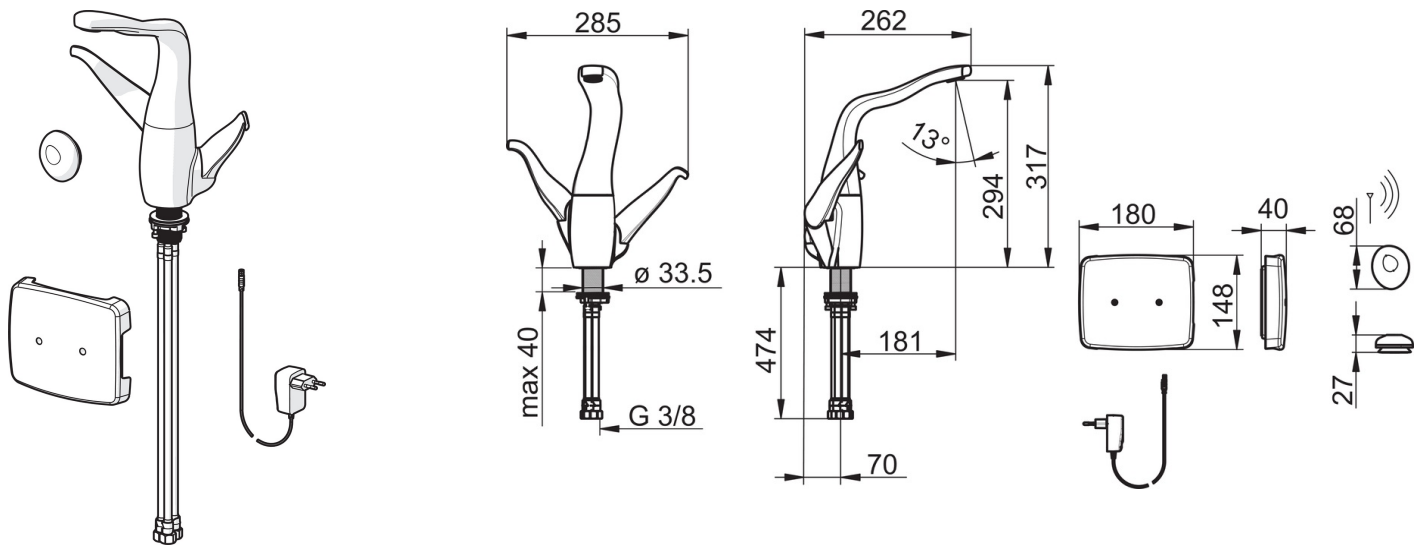

EAN: 4057304005541
static.hansa.com/07452203

- Küche
- Hybrid, Steckernetzteil, Spülmaschinenventil
- Standmontage
- Chrom
- Schwenkbarer Auslauf
- CACHÉ® Strahlregler, ohne Mundstück direkt in den Armaturenauslauf geschraubt
- Geräteabsperrentil mit Fernbedienung
- Zweihandbedienhebel/Griffe, Temperatureinstellgriff, Durchflusseinstellgriff
- Schmutzfilter
- Magnetventil, Kontrolleinheit, Inklusive Netzteil, Signalleuchten
- Anschluss über flexible Druckschläuche

Technische Daten

Durchflusseigenschaften

Durchfluss bei 3 bar **12.0 l/min**

Technische Eigenschaften

DN-Größe (Nennmaß) **DN15**
 Warmwasserversorgung **max. +70°C**
 Arbeitsdruck **1-10 bar**
 Anschlussgröße **G3/8**
 Projection **181 mm**
 Sicherungseinrichtung (EN1717) **EB**
 Werkstoff **Messing**

Software-Einstellungen

Max. Fließdauer **60 s (4-120 s)**

Elektronische Eigenschaften

Elektrischer Anschluss **230 / 12 V**
 Batterie **CR 2450 3 V**

Vorschriften

EU Directive **C € 2014/30/EU, 2014/35/EU, 2011/65/EU**
 EN Standard **EN 200**
 Schutzklasse **IP 55**

Zulassungen und Deklarationen

UN38.3 **UN38-3 Panasonic CR2450**

Ersatzteile

SP07452203

Name	Art.-Nr.
01 Luftsprudler und Schlüssel, M24x1 STD CC S	59914143
02 Auslaufdichtung	59914266
03 Temperatursensor Ausgelaufen	59914502
04 Kartusche	59914503
05 Lagerring	59914504
06 Magnetventil, 3 V	59914338
07 Membrane für Magnetventil	1006500V
07 Membrane Ausgelaufen	59914126
08 Kontrolleinheit Ausgelaufen	59914505
09 Begrenzer	59914506
10 Temperatureinstellgriff	59914507
11 Absperrgriff	59914508
12 Befestigungssatz	59914509
13 PVC-Befestigungsplatte	59910008
14 Dichtung, 8x14.3x2	59914087
15 Stopfen Rückschlagventil	59914086
16 Schmutzfangsiebe	59914085
17 Batterie, CR2450 3 V Lithium	59914137