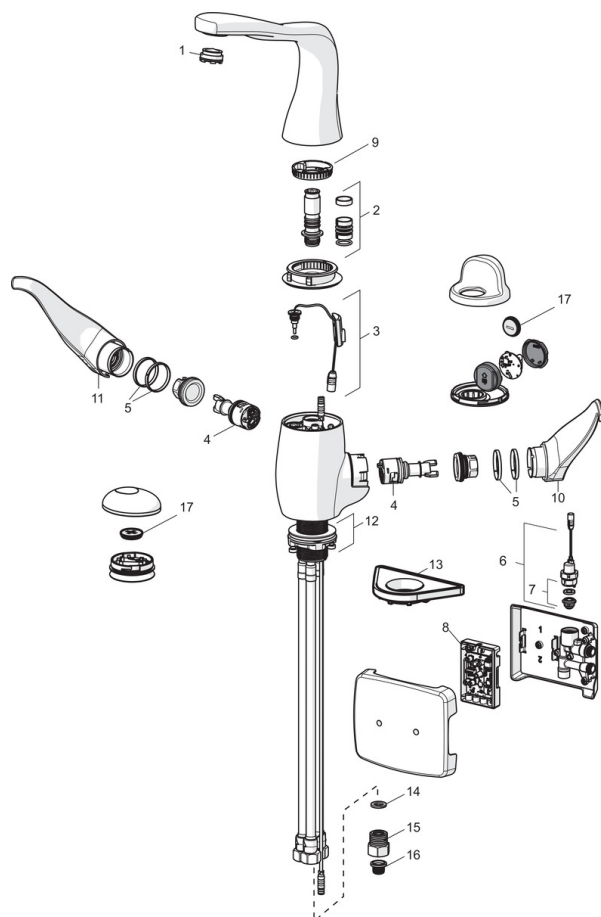

EAN: 4057304005541
static.hansa.com/07452203

- Küche
- Hybrid, Steckernetzteil, Spülmaschinenventil
- Standmontage
- Chrom
- Schwenkbarer Auslauf
- CACHÉ® Strahlregler, ohne Mundstück direkt in den Armaturenauslauf geschraubt
- Geräteabsperrentil mit Fernbedienung
- Zweihandbedienhebel/Griffe, Temperatureinstellgriff, Durchflusseinstellgriff
- Schmutzfilter
- Magnetventil, Kontrolleinheit, Inklusive Netzteil, Signalleuchten
- Anschluss über flexible Druckschläuche

Technische Daten

Durchflusseigenschaften

Durchfluss bei 3 bar **12.0 l/min**

Technische Eigenschaften

DN-Größe (Nennmaß) **DN15**
 Warmwasserversorgung **max. +70°C**
 Arbeitsdruck **1-10 bar**
 Anschlussgröße **G3/8**
 Projection **181 mm**
 Sicherungseinrichtung (EN1717) **EB**
 Werkstoff **Messing**

Software-Einstellungen

Max. Fließdauer **60 s (4-120 s)**

Elektronische Eigenschaften

Elektrischer Anschluss **230 / 12 V**
 Batterie **CR 2450 3 V**

Vorschriften

EU Directive **C € 2014/30/EU, 2014/35/EU, 2011/65/EU**
 EN Standard **EN 200**
 Schutzklasse **IP 55**

Zulassungen und Deklarationen

UN38.3 **UN38-3 Panasonic CR2450**

Ersatzteile

SP07452203

Name	Art.-Nr.
01 Luftsprudler und Schlüssel, M24x1 STD CC S	59914143
02 Auslaufdichtung	59914266
03 Temperatursensor Ausgelaufen	59914502
04 Kartusche	59914503
05 Lagerring	59914504
06 Magnetventil, 3 V	59914338
07 Membrane für Magnetventil	1006500V
07 Membrane Ausgelaufen	59914126
08 Kontrolleinheit Ausgelaufen	59914505
09 Begrenzer	59914506
10 Temperatureinstellgriff	59914507
11 Absperrgriff	59914508
12 Befestigungssatz	59914509
13 PVC-Befestigungsplatte	59910008
14 Dichtung, 8x14.3x2	59914087
15 Stopfen Rückschlagventil	59914086
16 Schmutzfangsiebe	59914085
17 Batterie, CR2450 3 V Lithium	59914137