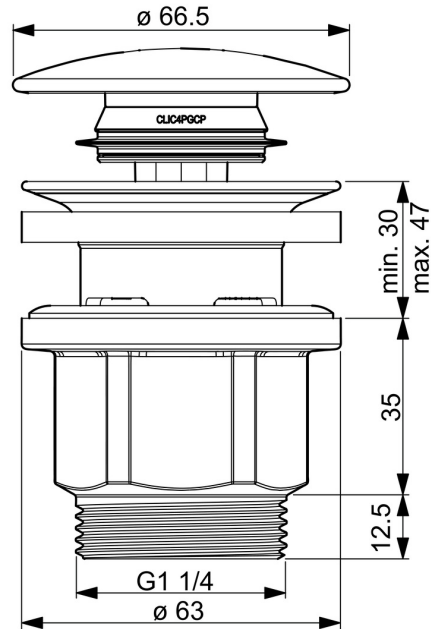

EAN: 4057304013263
static.hansa.com/07620100

HANSA
 Ablaufgarnitur verschließbar, G 1 1/4
 ; für Standard Waschtische
 ; Druckbetätigung (Push/Push)
 ; ohne Zugstange

- Waschtisch
- Zubehör
- Chrom
- Push-Open-Ablaufgarnitur

Technische Daten

Technische Eigenschaften

Anschlussgröße
 Werkstoff

G1 1/4
Verbundwerkstoff