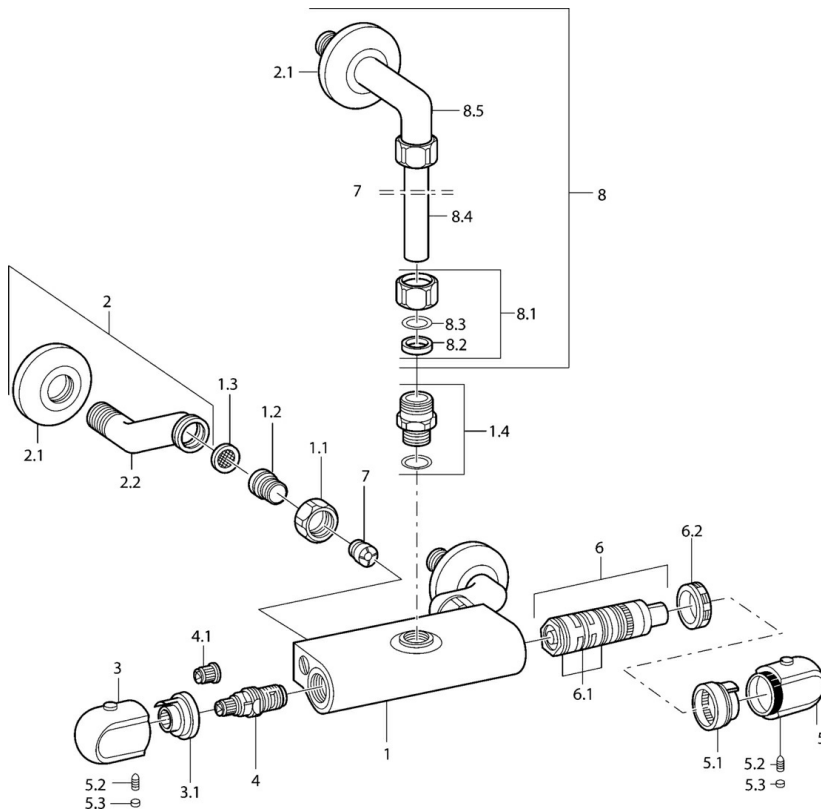

Ersatzteile

SP08340302

	Name	Art.-Nr.
1.1	Anschlussmutter, G3/4, AF30	59902230
1.2	Nippel	59911075
1.3	Schmutzfilter, G3/4	59911076
1.4	Anschlussnippel Ausgelaufen	59901650
2	S-Anschluss	59902036
3	Mengen-Einstell-Griff	59911656
3.1	Justiering	59911661
4	Oberteil, G1/2, 180°	59911103
4.1	Adapter Weiss	59910235
5	Temperatureinstellgriff, 38° limited	59911726
5	Temperatureinstellgriff	59911830
5.1	Temperaturanschlag	59911660
5.2	Schraube, M6x9.5	59901609
5.3	Blindstopfen	59911840
6	Thermostatkartusche	59911525
6.1	O-Ring, d 26x2	59911081
6.2	Spann-Mutter, M34x1, SW32	59911082
7	Rückflussverhinderer	59905714
8	Anschlussrohr	59901431
8.1	Sicherungsmutter Ausgelaufen	59905857
8.5	Anschlusswinkel Ausgelaufen	59905587
N.I.	Thermostatkartusche, H/C reversed	59911527