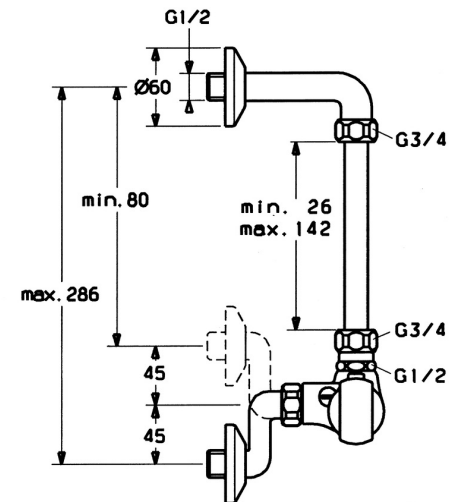

EAN: 4015474658615  
[static.hansa.com/08340302](http://static.hansa.com/08340302)

- Gesundheit & Pflege
- Thermostat
- Wandmontage
- Chrom
- Temperatureinstellgriff, Durchflusseinstellgriff
- Temperaturbegrenzer, Sicherheitssperre gegen Verbrühen bei 38°C
- Thermostatkartusche zur Temperaturreglung, Oberteil mit keramischen Dichtscheiben zur Wassermengeneinstellung für einen Abgang, Schmutzfilter, Rückflussverhinderer
- S-Anschlüsse
- Armaturenkörper aus entzinkungsbeständigem Messing (DZR), Wasserwege ohne Nickelbeschichtung, Thermische Desinfektion nach DVGW W551 ohne erneute Regelteil Einjustierung möglich
- Zum Austausch von alten Modellen mit 80mm Stichmaß

### Technische Eigenschaften

DN-Größe (Nennmaß) **DN15**  
 Warmwasserversorgung **max. +80°C**  
 Arbeitsdruck **1-10 bar**  
 Anschlussgröße **G1/2**  
 Installationsabstand **cc150 ± 90 mm**  
 Ausladung **124 mm**  
 Sicherungseinrichtung (EN1717) **EB**  
 Werkstoff **Messing**