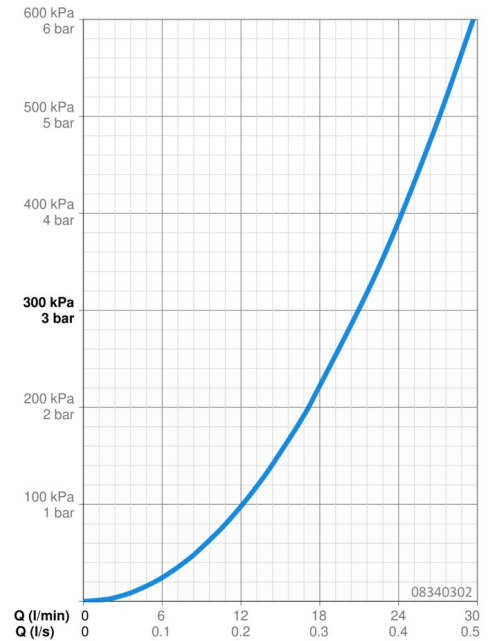

Technische Daten

Durchflusseigenschaften

Durchfluss bei 3 bar **21.0 l/min**

Technische Eigenschaften

DN-Größe (Nennmaß) **DN15**
Warmwasserversorgung **max. +80°C**
Arbeitsdruck **1-10 bar**
Anschlussgröße **G1/2**
Installationsabstand **cc150 ± 90 mm**
Ausladung **124 mm**
Sicherungseinrichtung (EN1717) **EB**
Werkstoff **Messing**

Vorschriften

EN Standard **EN 1111**

Zulassungen und Deklarationen

Konformitätserklärung **DoC**