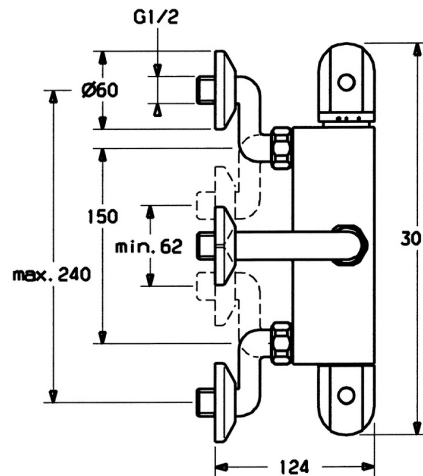

EAN: 4015474658615  
[static.hansa.com/08340302](http://static.hansa.com/08340302)

- Gesundheit & Pflege
- Thermostat
- Wandmontage
- Chrom
- Temperatureinstellgriff, Durchflusseinstellgriff
- Temperaturbegrenzer, Sicherheitssperre gegen Verbrühen bei 38°C
- Thermostatkartusche zur Temperaturreglung, Oberteil mit keramischen Dichtscheiben zur Wassermengeneinstellung für einen Abgang, Schmutzfilter, Rückflussverhinderer
- S-Anschlüsse
- Armaturenkörper aus entzinkungsbeständigem Messing (DZR), Wasserwege ohne Nickelbeschichtung, Thermische Desinfektion nach DVGW W551 ohne erneute Regelteil Einjustierung möglich
- Zum Austausch von alten Modellen mit 80mm Stichmaß

### Technische Eigenschaften

DN-Größe (Nennmaß) **DN15**  
 Warmwasserversorgung **max. +80°C**  
 Arbeitsdruck **1-10 bar**  
 Anschlussgröße **G1/2**  
 Installationsabstand **cc150 ± 90 mm**  
 Ausladung **124 mm**  
 Sicherungseinrichtung (EN1717) **EB**  
 Werkstoff **Messing**