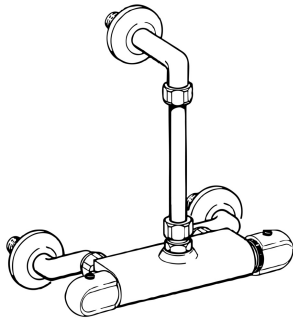

EAN: 4015474658615  
[static.hansa.com/08340302](http://static.hansa.com/08340302)

- Gesundheit & Pflege
- Thermostat
- Wandmontage
- Chrom
- Temperatureinstellgriff, Durchflusseinstellgriff
- Temperaturbegrenzer, Sicherheitssperre gegen Verbrühen bei 38°C
- Thermostatkartusche zur Temperaturreglung, Oberteil mit keramischen Dichtscheiben zur Wassermengeneinstellung für einen Abgang, Schmutzfilter, Rückflussverhinderer
- S-Anschlüsse
- Armaturenkörper aus entzinkungsbeständigem Messing (DZR), Wasserwege ohne Nickelbeschichtung, Thermische Desinfektion nach DVGW W551 ohne erneute Regelteil Einjustierung möglich
- Zum Austausch von alten Modellen mit 80mm Stichmaß

### Technische Eigenschaften

DN-Größe (Nennmaß) **DN15**  
 Warmwasserversorgung **max. +80°C**  
 Arbeitsdruck **1-10 bar**  
 Anschlussgröße **G1/2**  
 Installationsabstand **cc150 ± 90 mm**  
 Ausladung **124 mm**  
 Sicherungseinrichtung (EN1717) **EB**  
 Werkstoff **Messing**