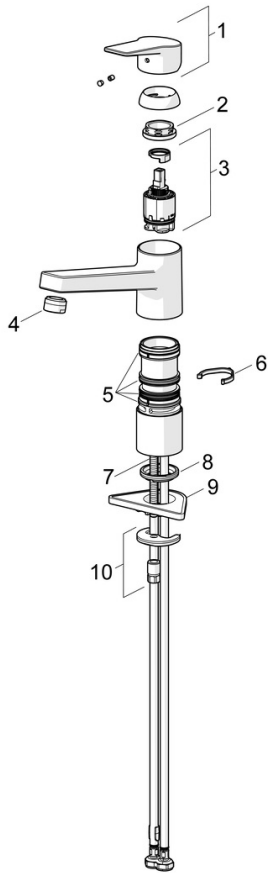

EAN: 4057304014406
static.hansa.com/0914228333

- Küche
- Einhebelmischer
- Standmontage
- Matt-Schwarz
- Schwenkbarer Auslauf
- CASCADE® Strahlregler
- Hebel mit W+K-Kennzeichnung, Einhandbedienhebel/Griff
- Temperaturbegrenzer, Heißwassersperre einstellbar (im Lieferumfang enthalten)
- ø 3.5 classic Steuerpatrone mit keramischen Dichtscheiben zur Wassermengen- und Temperatureinstellung
- Anschluss über flexible Druckschläuche
- Messing in Trinkwasserkontakt enthält weniger als 0,3% Blei, Armaturenkörper aus entzinkungsbeständigem Messing (DZR), Wasserwege ohne Nickelbeschichtung, Rapid-Montagesystem

Technische Daten

Durchflusseigenschaften

Durchfluss bei 3 bar	12.0 l/min
Druckverlust bei einem Durchfluss von 0,2 l/s	3 bar

Technische Eigenschaften

DN-Größe (Nennmaß)	DN15
Warmwasserversorgung	max. +70°C
Arbeitsdruck	0.5-10 bar
Anschlussgröße	G3/8
Ausladung	199 mm
Sicherungseinrichtung (EN1717)	AA
Werkstoff	Messing
Schwenkbereich	120°

Ersatzteile

SP0914228333

	Name	Art.-Nr.
01	Hebel Matt-Schwarz	1019260V-33
02	Spann-Mutter, M37x1, AF30 Ausgelaufen	59912111
03	Kartusche, 3.5 Classic	59913075
04	Luftsprudler, STD M24x1 HC A Matt-Schwarz	1006601V-33
05	DichtungsKit	1001264V
06	Begrenzer für Schwenkauslauf, 120°	59914489
07	Befestigungsschraube, M8x1, L=140	59912474
08	Bodendichtung	59914591
09	PVC-Befestigungsplatte	59910008
10	Befestigungssatz	59910749