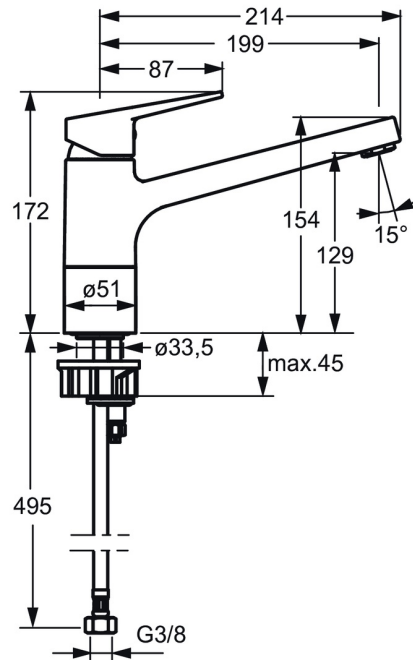

EAN: 4057304014406
static.hansa.com/0914228333

- Küche
- Einhebelmischer
- Standmontage
- Matt-Schwarz
- Schwenkbarer Auslauf
- CASCADE® Strahlregler
- Hebel mit W+K-Kennzeichnung, Einhandbedienhebel/Griff
- Temperaturbegrenzer, Heißwassersperre einstellbar (im Lieferumfang enthalten)
- ø 3.5 classic Steuerpatrone mit keramischen Dichtscheiben zur Wassermengen- und Temperatureinstellung
- Anschluss über flexible Druckschläuche
- Messing in Trinkwasserkontakt enthält weniger als 0,3% Blei, Armaturenkörper aus entzinkungsbeständigem Messing (DZR), Wasserwege ohne Nickelbeschichtung, Rapid-Montagesystem

Technische Daten

Durchflusseigenschaften

Durchfluss bei 3 bar	12.0 l/min
Druckverlust bei einem Durchfluss von 0,2 l/s	3 bar

Technische Eigenschaften

DN-Größe (Nennmaß)	DN15
Warmwasserversorgung	max. +70°C
Arbeitsdruck	0.5-10 bar
Anschlussgröße	G3/8
Ausladung	199 mm
Sicherungseinrichtung (EN1717)	AA
Werkstoff	Messing
Schwenkbereich	120°

Ersatzteile

SP0914228333

	Name	Art.-Nr.
01	Hebel Matt-Schwarz	1019260V-33
02	Spann-Mutter, M37x1, AF30 Ausgelaufen	59912111
03	Kartusche, 3.5 Classic	59913075
04	Luftsprudler, STD M24x1 HC A Matt-Schwarz	1006601V-33
05	DichtungsKit	1001264V
06	Begrenzer für Schwenkauslauf, 120°	59914489
07	Befestigungsschraube, M8x1, L=140	59912474
08	Bodendichtung	59914591
09	PVC-Befestigungsplatte	59910008
10	Befestigungssatz	59910749