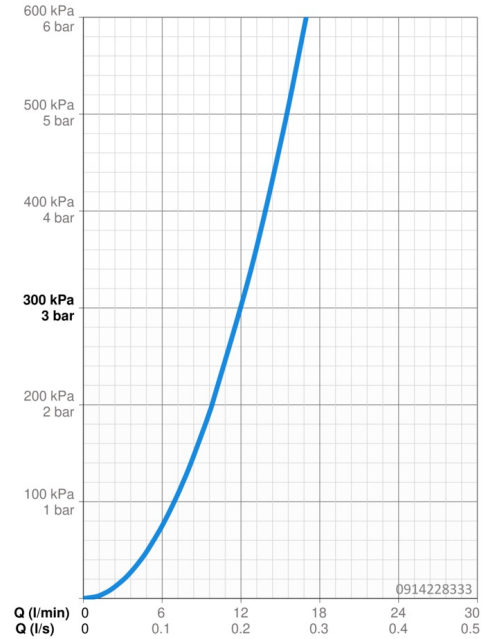

Technische Daten

Durchflusseigenschaften

Durchfluss bei 3 bar	12.0 l/min
Druckverlust bei einem Durchfluss von 0,2 l/s	3 bar

Technische Eigenschaften

DN-Größe (Nennmaß)	DN15
Warmwasserversorgung	max. +70°C
Arbeitsdruck	0.5-10 bar
Anschlussgröße	G3/8
Ausladung	199 mm
Sicherungseinrichtung (EN1717)	AA
Werkstoff	Messing
Schwenkbereich	120°

Vorschriften

EN Standard	EN 817
Geräuschklasse	I (ISO 3822)

Zulassungen und Deklarationen

DVGW	NW-6506CQ0410
Konformitätserklärung	DoC
EPD	S-P-06396

Nachhaltigkeit

EPD module A1 (kg CO2 eq.)	9,27
EPD module A2 (kg CO2 eq.)	0,44
EPD module A3 (kg CO2 eq.)	4,08
EPD module A1-A3 (kg CO2 eq.)	13,79
EPD module A4 (kg CO2 eq.)	0,27
EPD module B7 (kg CO2 eq.)	4728,00
EPD module C2 (kg CO2 eq.)	0,02
EPD module C3 (kg CO2 eq.)	0,02
EPD module C4 (kg CO2 eq.)	0,42
EPD module D (kg CO2 eq.)	-7,79