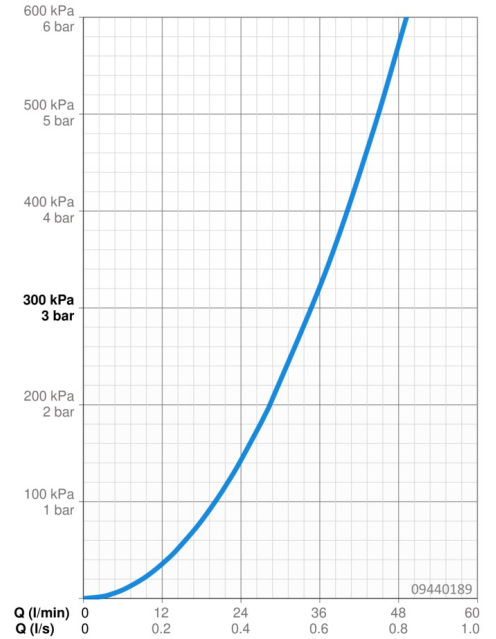

Technische Daten

Durchflusseigenschaften

Durchfluss bei 3 bar	34.8 l/min
Druckverlust bei einem Durchfluss von 0,2 l/s	0.4 bar

Technische Eigenschaften

DN-Größe (Nennmaß)	DN15
Warmwasserversorgung	max. +70°C
Arbeitsdruck	0.5-10 bar
Anschlussgröße	G3/4
Ausladung	81 mm
Werkstoff	Messing

Software-Einstellungen

Hygienespülung	24 h (off/1-120 h)
Dauer Hygienespülung	6 s (1-120 s)
Vorspülung	2 s (OFF / 1-10 s)

Elektronische Eigenschaften

Batterie	Lithium 2CR5 6 V

Vorschriften

EU Directive	CE Low Voltage Directive 2014/35/EU , EMC Directive 2014/30/EU , RoHS Directive 2011/65/EU
EN Standard	EN 15091, ETSI EN 301 489-1 V1.9.2 , ETSI EN 300 328 v2.2.2 , EN 61000-6-1:2007 , EN 61000-6-3:2007+A1:2011+AC:2012 , EN 60335-1:2012+A11+A13+A14+A14+A2+A15:2021, Part 19.11.4
Schutzklasse	IP 55

Zulassungen und Deklarationen

UN38.3	UN38-3 Maxell 2CR5
Konformitätserklärung	RED
EPD	S-P-07806

Nachhaltigkeit

EPD module A1 (kg CO2 eq.)	5,53
EPD module A2 (kg CO2 eq.)	0,26
EPD module A3 (kg CO2 eq.)	3,91
EPD module A1-A3 (kg CO2 eq.)	9,70
EPD module A4 (kg CO2 eq.)	0,24
EPD module B7 (kg CO2 eq.)	19035,60
EPD module C2 (kg CO2 eq.)	0,01
EPD module C3 (kg CO2 eq.)	0,01
EPD module C4 (kg CO2 eq.)	1,23
EPD module D (kg CO2 eq.)	-5,04