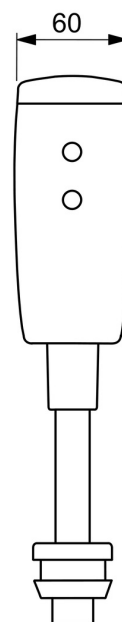

EAN: 4057304014024

[static.hansa.com/09440189](https://static.hansa.com/09440189)

- öffentliche & halböffentliche Bereiche, Industrie
- Berührungslos, Bluetooth® fähig, Batteriebetrieb
- Wandmontage
- Chrom
- Schmutzfilter
- PSD-Sensor mit Autofocus, Magnetventil, Batterie-Leer-Anzeige
- direkter Anschluss, Innengewinde
- Softwaresettings per App änderbar
- Ohne Anschlüsse

### Durchflusseigenschaften

Durchfluss bei 3 bar	<b>34.8 l/min</b>
Druckverlust bei einem Durchfluss von 0,2 l/s	<b>0.4 bar</b>

### Technische Eigenschaften

DN-Größe (Nennmaß)	<b>DN15</b>
Warmwasserversorgung	<b>max. +70°C</b>
Arbeitsdruck	<b>0.5-10 bar</b>
Anschlussgröße	<b>G3/4</b>
Ausladung	<b>81 mm</b>
Werkstoff	<b>Messing</b>