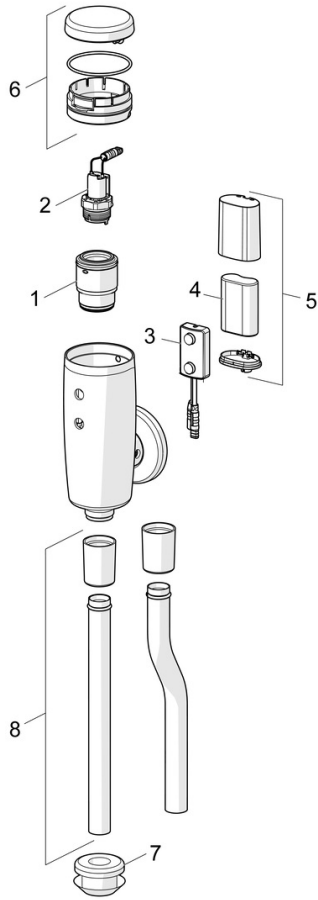

Ersatzteile

SP09440172

	Name	Art.-Nr.
01	Magnetventilgehäuse	59914231
02	Magnetventil, 6 V	59914232
03	Sensor, 6/9/12 V Bluetooth	1002253V
03	Sensor, 6 V, (-2020)	59914233
04	Batterie, 2CR5 6 V	59911670
05	Batteriegehäuse inkl. Batterie	59914154
06	Abdeckkappe	59914234
07	Anschlussdichtung	59914235
08	Spülrohr, 09440183	59914401
08	Spülrohr, 09440172	59914236