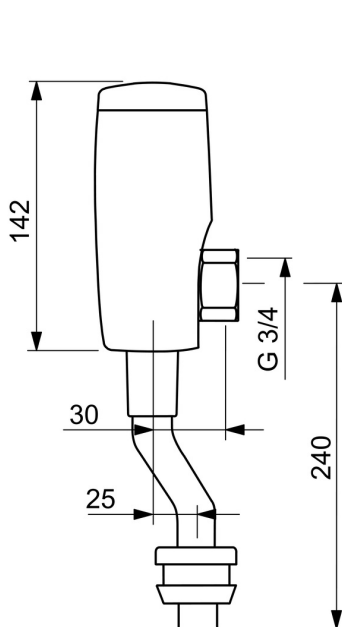

EAN: 4057304014024

static.hansa.com/09440189

- öffentliche & halböffentliche Bereiche, Industrie
- Berührungslos, Bluetooth® fähig, Batteriebetrieb
- Wandmontage
- Chrom
- Schmutzfilter
- PSD-Sensor mit Autofocus, Magnetventil, Batterie-Leer-Anzeige
- direkter Anschluss, Innengewinde
- Softwaresettings per App änderbar
- Ohne Anschlüsse