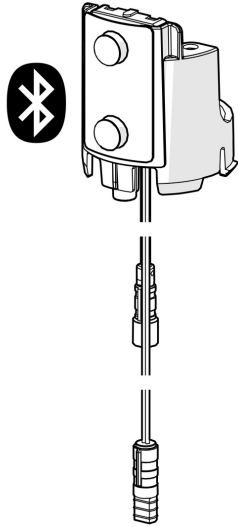

EAN: 6414150096891

static.hansa.com/1006929V

- Ersatzteile
- Wasserhahnwartung
- PSD-Sensor mit Autofocus, Batterie-Leer-Anzeige

Technische Daten

Software-Einstellungen

Nachlaufzeit	2 s (1-20 s)
Hygienespülung	off (off/1-120 h)
Dauer Hygienespülung	30 s (1-1800 s)
Max. Fließdauer	2 min (1 - 1800 s)