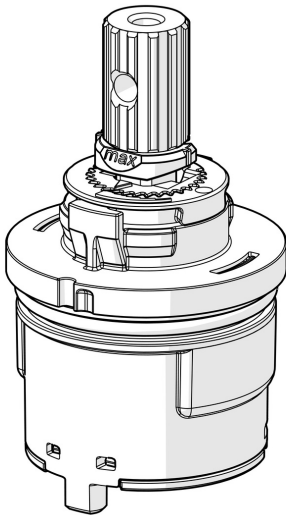

EAN: 6414150101397
static.hansa.com/1014428V

- Ersatzteile
- Einhebelmischer
- Wartung für Unterputz-Einbaukörper

Technische Daten
