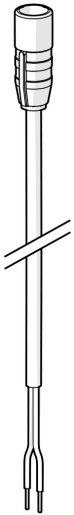

EAN: 6414150103469  
[static.hansa.com/290010](https://static.hansa.com/290010)

- Zubehör

---

### Technische Daten

#### Technische Eigenschaften

---

Länge / Höhe

650 mm