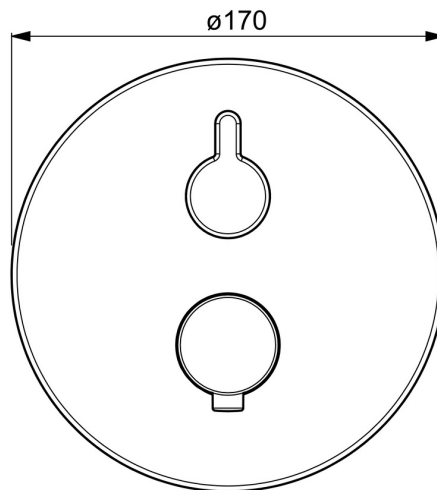

EAN: 4057304003769

[static.hansa.com/40579083](http://static.hansa.com/40579083)

- Dusche
- Thermostat, Fertigmontageset
- Wandmontage für Unterputz-Einbaukörper
- Chrom
- Temperatureinstellgriff, Durchflusseinstellgriff
- Sicherheitssperre gegen Verbrühen bei 38°C, Heißwassersperre einstellbar (im Lieferumfang enthalten)
- Oberteil mit keramischen Dichtscheiben zur Wassermengeneinstellung für einen Abgang, Thermostatkartusche zur Temperaturreglung, Rückflussverhinderer
- Funktionseinheit, Befestigung der Funktionseinheit mit Schrauben, Rosette rund

### SP40579083

|    | Name  | Art.-Nr. |
|----|---|----------|
| 01 | Rosette, d 170 mm                               | 59914533 |
| 02 | Abdeckhülse                                     | 59914534 |
| 03 | Temperatur-Wählgriff                            | 59914206 |
| 04 | Befestigungshülse Ausgelaufen                   | 59914531 |
| 05 | Schraube, M4.5x80                               | 59912890 |
| 06 | Thermostatkartusche, 3.4                        | 59914114 |
| 07 | O-Ringsatz                                      | 59914113 |
| 08 | Umstellung                                      | 59914183 |
| 09 | Befestigungsschraube, M36x1.5, SW30 Ausgelaufen | 59914538 |
| 10 | Anschlussnippel, (2014-)                        | 59913885 |
| 11 | O-Ring, d 14x2                                  | 59912982 |
| 12 | Rückschlagventil                                | 59905714 |
| 13 | Funktionseinheit                                | 59914530 |
| 14 | Adapter   | 59914217 |
| 15 | Spindel   | 59914354 |
| 16 | Umstellknopf                                    | 59914541 |