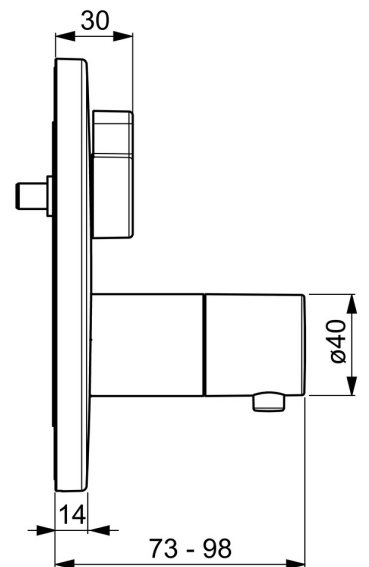

EAN: 4057304003769

[static.hansa.com/40579083](http://static.hansa.com/40579083)

- Dusche
- Thermostat, Fertigmontageset
- Wandmontage für Unterputz-Einbaukörper
- Chrom
- Temperatureinstellgriff, Durchflusseinstellgriff
- Sicherheitssperre gegen Verbrühen bei 38°C, Heißwassersperre einstellbar (im Lieferumfang enthalten)
- Oberteil mit keramischen Dichtscheiben zur Wassermengeneinstellung für einen Abgang, Thermostatkartusche zur Temperaturreglung, Rückflussverhinderer
- Funktionseinheit, Befestigung der Funktionseinheit mit Schrauben, Rosette rund

### Technische Eigenschaften

Warmwasserversorgung **max. +80°C**  
 Arbeitsdruck **1-10 bar**  
 Sicherungseinrichtung (EN1717) **EB**  
 Werkstoff **Messing**