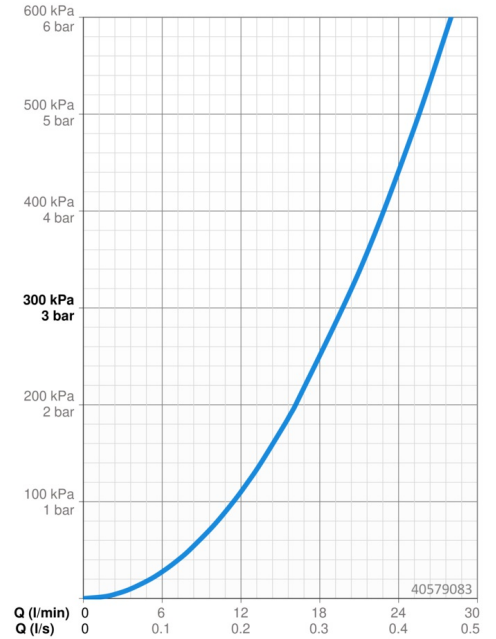

Technische Daten

Durchflusseigenschaften

Durchfluss bei 3 bar **19.8 l/min**

Technische Eigenschaften

Warmwasserversorgung **max. +80°C**
Arbeitsdruck **1-10 bar**
Sicherungseinrichtung (EN1717) **EB**
Werkstoff **Messing**

Vorschriften

EN Standard **EN 1111**

Zulassungen und Deklarationen

Konformitätserklärung **DoC**