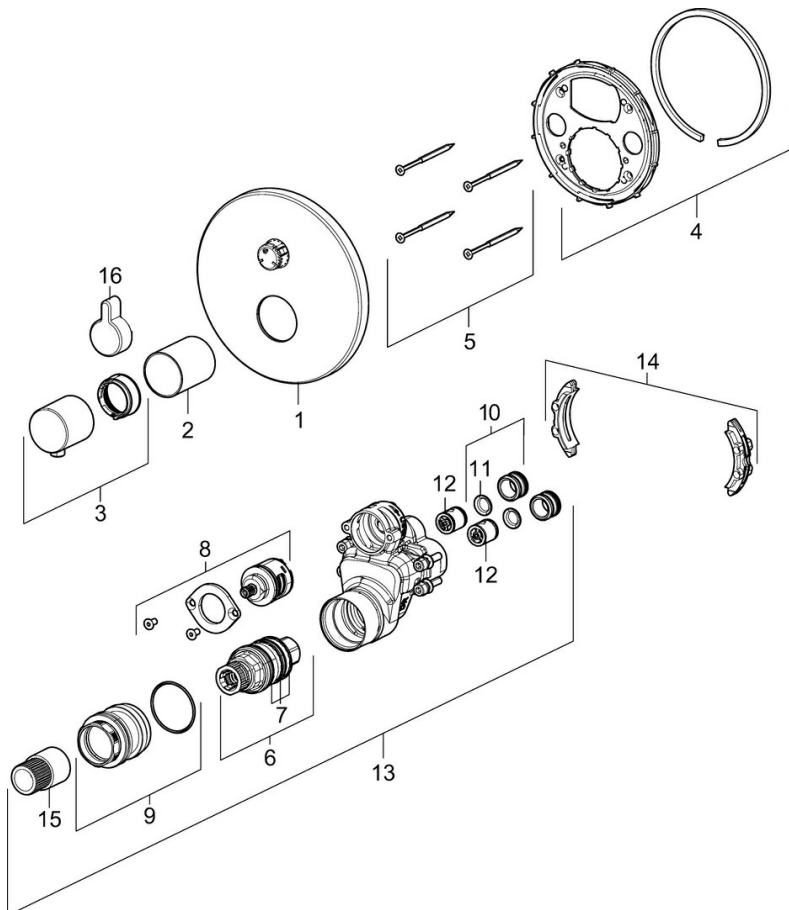

EAN: 4057304003769

[static.hansa.com/40579083](http://static.hansa.com/40579083)

- Dusche
- Thermostat, Fertigmontageset
- Wandmontage für Unterputz-Einbaukörper
- Chrom
- Temperatureinstellgriff, Durchflusseinstellgriff
- Sicherheitssperre gegen Verbrühen bei 38°C, Heißwassersperre einstellbar (im Lieferumfang enthalten)
- Oberteil mit keramischen Dichtscheiben zur Wassermengeneinstellung für einen Abgang, Thermostatkartusche zur Temperaturreglung, Rückflussverhinderer
- Funktionseinheit, Befestigung der Funktionseinheit mit Schrauben, Rosette rund

### Technische Eigenschaften

Warmwasserversorgung **max. +80°C**  
 Arbeitsdruck **1-10 bar**  
 Sicherungseinrichtung (EN1717) **EB**  
 Werkstoff **Messing**

### SP40579083

|    | Name  | Art.-Nr. |
|----|---|----------|
| 01 | Rosette, d 170 mm                               | 59914533 |
| 02 | Abdeckhülse                                     | 59914534 |
| 03 | Temperatur-Wählgriff                            | 59914206 |
| 04 | Befestigungshülse Ausgelaufen                   | 59914531 |
| 05 | Schraube, M4.5x80                               | 59912890 |
| 06 | Thermostatkartusche, 3.4                        | 59914114 |
| 07 | O-Ringsatz                                      | 59914113 |
| 08 | Umstellung                                      | 59914183 |
| 09 | Befestigungsschraube, M36x1.5, SW30 Ausgelaufen | 59914538 |
| 10 | Anschlussnippel, (2014-)                        | 59913885 |
| 11 | O-Ring, d 14x2                                  | 59912982 |
| 12 | Rückschlagventil                                | 59905714 |
| 13 | Funktionseinheit                                | 59914530 |
| 14 | Adapter   | 59914217 |
| 15 | Spindel   | 59914354 |
| 16 | Umstellknopf                                    | 59914541 |