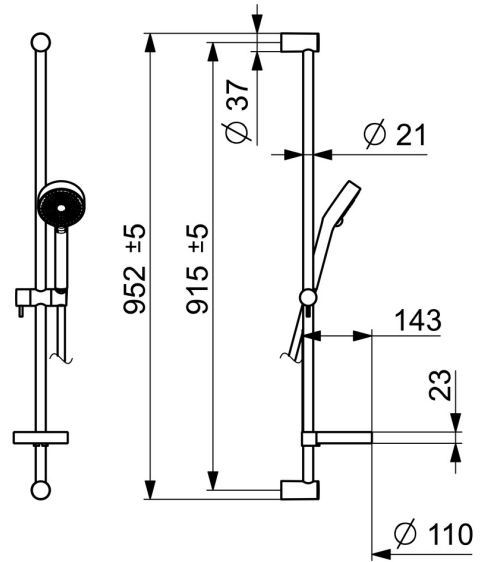

EAN: 4015474238800
static.hansa.com/44150110

- Dusche
- Wandmontage
- Chrom
- Handbrause, Brausestange, Verstellbare Brausestangehalterung, Seifenschale, Brauseschlauch (1750 mm), Anti-Kalk-Technik
- Normal – Gleichmäßiger und weicher Wasserstrahl
- Schmutzfilter
- Kürzbar
- Laminar Wasserstrahl, ohne Luftbeimischung
- 1-strahlig

Technische Daten

Durchflusseigenschaften

Durchfluss bei 3 bar	18.0 l/min
Durchfluss bei 3 bar (mit Durchflussregler)	15.0 l/min

Technische Eigenschaften

Warmwasserversorgung	max. +65°C
Arbeitsdruck	0.5-5 bar
Anschlussgröße	G1/2
Länge / Höhe	915 mm

Vorschriften

EN Standard	EN 1112, EN 1113
-------------	-------------------------

Zulassungen und Deklarationen

Konformitätserklärung	DoC
-----------------------	------------

Ersatzteile

SP44150110

	Name	Art.-Nr.
01	Wandhalterung	59913743
01.1	Abdeckkappe	59913744
02	Distanzhülse, 5 mm	59913742
03	Schieber für Wandstange	59913755
04	Sieb	59906859
05	Dichtungsring, d 21x12x2	59912304
06	Seifenschale	59913745
07	Halter	59913983