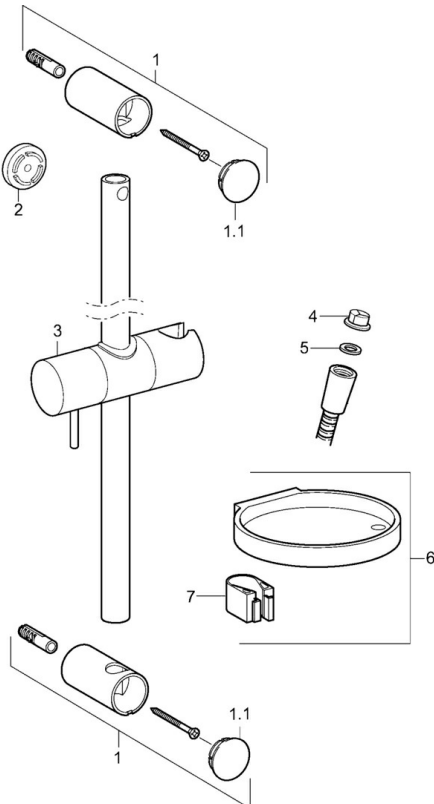

EAN: 4015474238800
static.hansa.com/44150110

- Dusche
- Wandmontage
- Chrom
- Handbrause, Brausestange, Verstellbare Brausestangehalterung, Seifenschale, Brauseschlauch (1750 mm), Anti-Kalk-Technik
- Normal – Gleichmäßiger und weicher Wasserstrahl
- Schmutzfilter
- Kürzbar
- Laminar Wasserstrahl, ohne Luftbeimischung
- 1-strahlig

Technische Daten

Durchflusseigenschaften

Durchfluss bei 3 bar	18.0 l/min
Durchfluss bei 3 bar (mit Durchflussregler)	15.0 l/min

Technische Eigenschaften

Warmwasserversorgung	max. +65°C
Arbeitsdruck	0.5-5 bar
Anschlussgröße	G1/2
Länge / Höhe	915 mm

Vorschriften

EN Standard	EN 1112, EN 1113
-------------	-------------------------

Zulassungen und Deklarationen

Konformitätserklärung	DoC
-----------------------	------------

Ersatzteile

SP44150110

	Name	Art.-Nr.
01	Wandhalterung	59913743
01.1	Abdeckkappe	59913744
02	Distanzhülse, 5 mm	59913742
03	Schieber für Wandstange	59913755
04	Sieb	59906859
05	Dichtungsring, d 21x12x2	59912304
06	Seifenschale	59913745
07	Halter	59913983