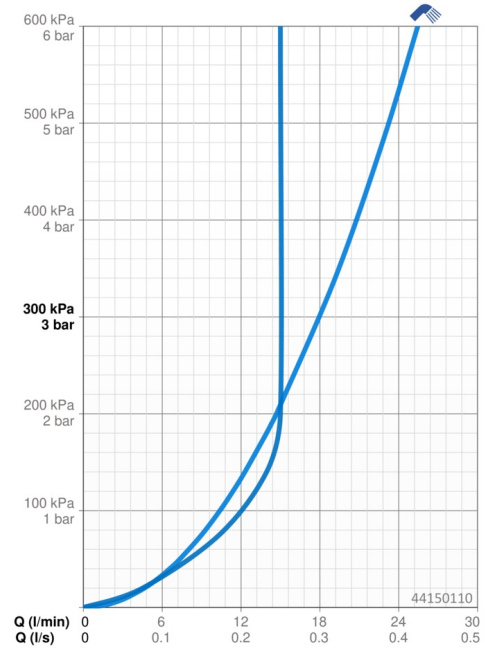

Technische Daten

Durchflusseigenschaften

Durchfluss bei 3 bar	18.0 l/min
Durchfluss bei 3 bar (mit Durchflussregler)	15.0 l/min

Technische Eigenschaften

Warmwasserversorgung	max. +65°C
Arbeitsdruck	0.5-5 bar
Anschlussgröße	G1/2
Länge / Höhe	915 mm

Vorschriften

EN Standard	EN 1112, EN 1113

Zulassungen und Deklarationen

Konformitätserklärung	DoC