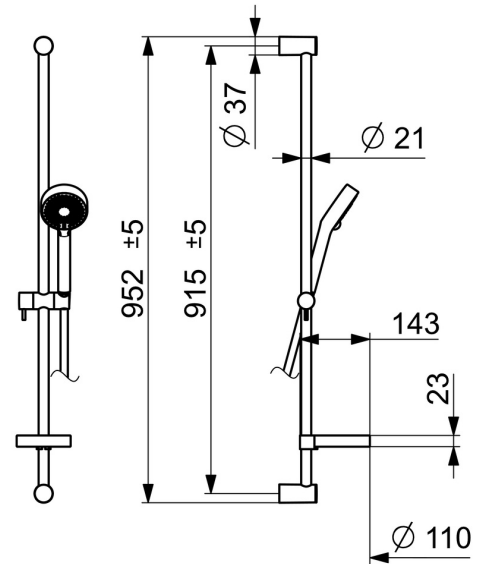

EAN: 4015474238831
static.hansa.com/44150130

- Dusche
- Wandmontage
- Chrom
- Handbrause, Brausestange, Verstellbare Brausestangehalterung, Seifenschale, Brauseschlauch (1750 mm), Eco-Durchfluss, Variable Montagemöglichkeit, Anti-Kalk-Technik
- Normal – Gleichmäßiger und weicher Wasserstrahl, Erfrischend – Starker Wasserstrahl, aktiviert und erfrischt den Körper, Entspannend - Sanfter Wasserstrahl, angenehm für den ganzen Körper
- Schmutzfilter
- Kürzbar
- Laminare Wasserstrahlen, ohne Luftbeimischung
- 3-strahlig

Technische Daten

Durchflusseigenschaften

Spar-Durchfluss bei 3 bar	9.0 l/min
Durchfluss bei 3 bar	18.0 l/min
Durchfluss bei 3 bar (mit Durchflussregler)	15.0 l/min

Technische Eigenschaften

DN-Größe (Nennmaß)	DN15
Warmwasserversorgung	max. +65°C
Arbeitsdruck	0.5-5 bar
Anschlussgröße	G1/2
Länge / Höhe	915 mm
Werkstoff	Verbundwerkstoff

Vorschriften

EN Standard	EN 1112, EN 1113
-------------	-------------------------

Zulassungen und Deklarationen

Konformitätserklärung	DoC
-----------------------	------------

Ersatzteile

SP44150110

	Name	Art.-Nr.
01	Wandhalterung	59913743
01.1	Abdeckkappe	59913744
02	Distanzhülse, 5 mm	59913742
03	Schieber für Wandstange	59913755
04	Sieb	59906859
05	Dichtungsring, d 21x12x2	59912304
06	Seifenschale	59913745
07	Halter	59913983