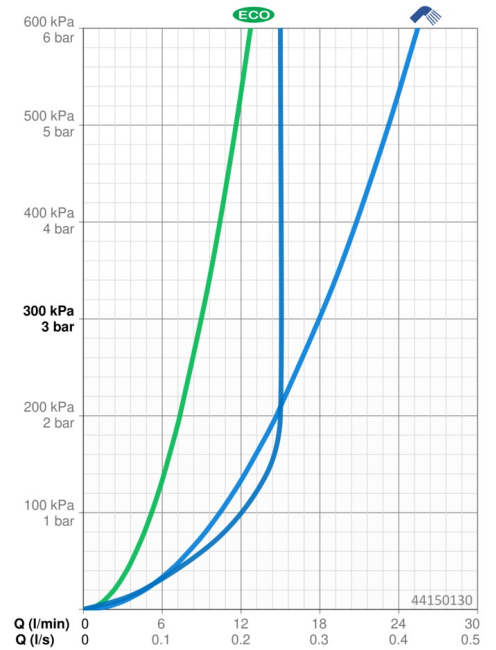

Technische Daten

Durchflusseigenschaften

Spar-Durchfluss bei 3 bar	9.0 l/min
Durchfluss bei 3 bar	18.0 l/min
Durchfluss bei 3 bar (mit Durchflussregler)	15.0 l/min

Technische Eigenschaften

DN-Größe (Nennmaß)	DN15
Warmwasserversorgung	max. +65°C
Arbeitsdruck	0.5-5 bar
Anschlussgröße	G1/2
Länge / Höhe	915 mm
Werkstoff	Verbundwerkstoff

Vorschriften

EN Standard	EN 1112, EN 1113

Zulassungen und Deklarationen

Konformitätserklärung	DoC