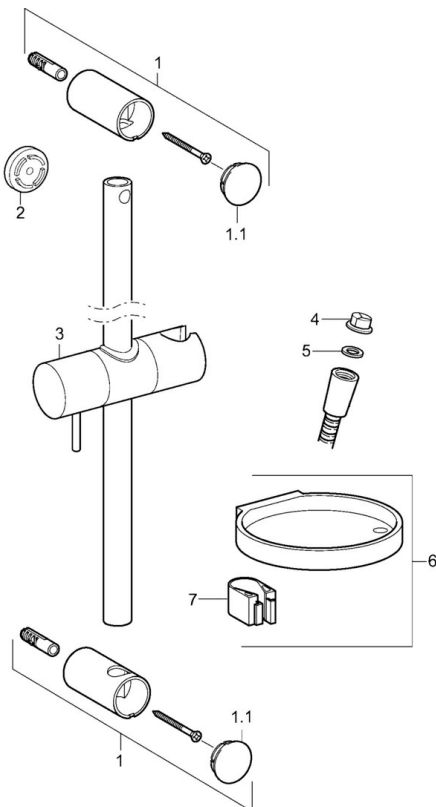

EAN: 4015474238831
static.hansa.com/44150130

- Dusche
- Wandmontage
- Chrom
- Handbrause, Brausestange, Verstellbare Brausestangehalterung, Seifenschale, Brauseschlauch (1750 mm), Eco-Durchfluss, Variable Montagemöglichkeit, Anti-Kalk-Technik
- Normal – Gleichmäßiger und weicher Wasserstrahl, Erfrischend – Starker Wasserstrahl, aktiviert und erfrischt den Körper, Entspannend - Sanfter Wasserstrahl, angenehm für den ganzen Körper
- Schmutzfilter
- Kürzbar
- Laminare Wasserstrahlen, ohne Luftbeimischung
- 3-strahlig

Technische Daten

Durchflusseigenschaften

Spar-Durchfluss bei 3 bar	9.0 l/min
Durchfluss bei 3 bar	18.0 l/min
Durchfluss bei 3 bar (mit Durchflussregler)	15.0 l/min

Technische Eigenschaften

DN-Größe (Nennmaß)	DN15
Warmwasserversorgung	max. +65°C
Arbeitsdruck	0.5-5 bar
Anschlussgröße	G1/2
Länge / Höhe	915 mm
Werkstoff	Verbundwerkstoff

Vorschriften

EN Standard	EN 1112, EN 1113
-------------	-------------------------

Zulassungen und Deklarationen

Konformitätserklärung	DoC
-----------------------	------------

Ersatzteile

SP44150110

	Name	Art.-Nr.
01	Wandhalterung	59913743
01.1	Abdeckkappe	59913744
02	Distanzhülse, 5 mm	59913742
03	Schieber für Wandstange	59913755
04	Sieb	59906859
05	Dichtungsring, d 21x12x2	59912304
06	Seifenschale	59913745
07	Halter	59913983