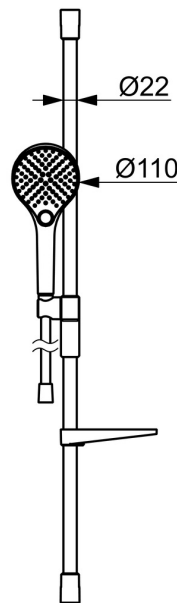

EAN: 4057304018145
static.hansa.com/44150330

Das chromfarbene HANSA VIVA-Duschset bietet eine Mischung aus Eleganz und Funktionalität, die in jedes Bad passt. Die Handbrause mit 3 Strahlen ermöglicht den nahtlosen Wechsel zwischen den Einstellungen Normal, Massage und Regen mit einem benutzerfreundlichen Druckknopf. Die verstellbare Duschstange ermöglicht eine einfache Höhenanpassung und erhöht den Benutzerkomfort, während die Anti-Kalk-Technologie und der Verdrehenschutz für den 1750 mm langen Schlauch für Langlebigkeit und Wartungsfreundlichkeit sorgen. Dieses wandmontierte Duschset verfügt über eine Seifenschale und variable Befestigungspunkte, die es zu einer zuverlässigen Wahl für den täglichen Gebrauch machen. Es verbessert die allgemeine Wassereffizienz und die Zufriedenheit der Nutzer.

- Dusche
- Wandmontage
- Chrom
- Handbrause, Brausestange, Verstellbare Brausestangehalterung, Seifenschale, Brauseschlauch (1750 mm), Variable Montagemöglichkeit, Anti-Kalk-Technik, Twist guard, Verdrehenschutz für Brauseschlauch
- Normal – Gleichmäßiger und weicher Wasserstrahl, Massage - Starker Wasserstrahl durch drehbare Sprühdüsen, Regenstrahl - Gleichmäßiger und starker Wasserstrahl
- Kürzbar, Schlauchdurchführung, drehbar
- 3-strahlig

Technische Daten

Durchflusseigenschaften

Durchfluss bei 3 bar (mit Durchflussregler) **12.0 l/min**

Technische Eigenschaften

Warmwasserversorgung **max. +65°C**
 Arbeitsdruck **0.5-5 bar**
 Durchmesser **Ø 22 mm**
 Installationsabstand **max 915 mm**
 Länge / Höhe **971 mm**
 Werkstoff **Messing/Verbundwerkstoff**