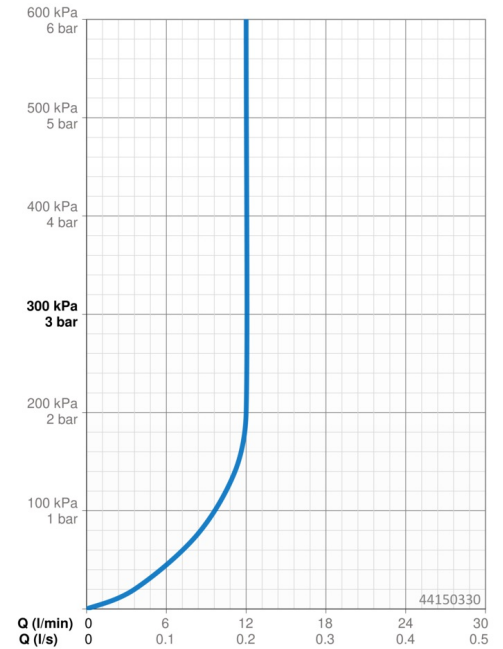

Technische Daten

Durchflusseigenschaften

Durchfluss bei 3 bar (mit Durchflussregler) **12.0 l/min**

Technische Eigenschaften

Warmwasserversorgung **max. +65°C**
 Arbeitsdruck **0.5-5 bar**
 Durchmesser **Ø 22 mm**
 Installationsabstand **max 915 mm**
 Länge / Höhe **971 mm**
 Werkstoff **Messing/Verbundwerkstoff**

Vorschriften

EN Standard **EN1112**
 Geräuschkategorie **I (ISO 3822)**

Zulassungen und Deklarationen

Konformitätserklärung **DoC**
 EPD **S-P-06395**

Nachhaltigkeit

EPD module A1 (kg CO2 eq.)	4,61
EPD module A2 (kg CO2 eq.)	0,27
EPD module A3 (kg CO2 eq.)	3,26
EPD module A1-A3 (kg CO2 eq.)	7,45
EPD module A4 (kg CO2 eq.)	0,31
EPD module B7 (kg CO2 eq.)	2110,00
EPD module C1 (kg CO2 eq.)	0,01
EPD module C2 (kg CO2 eq.)	0,01
EPD module C3 (kg CO2 eq.)	1,43
EPD module C4 (kg CO2 eq.)	0,34
EPD module D (kg CO2 eq.)	-2,57