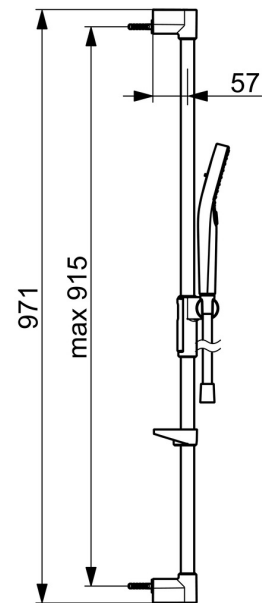

EAN: 4057304018145
static.hansa.com/44150330

Das chromfarbene HANSA VIVA-Duschset bietet eine Mischung aus Eleganz und Funktionalität, die in jedes Bad passt. Die Handbrause mit 3 Strahlen ermöglicht den nahtlosen Wechsel zwischen den Einstellungen Normal, Massage und Regen mit einem benutzerfreundlichen Druckknopf. Die verstellbare Duschstange ermöglicht eine einfache Höhenanpassung und erhöht den Benutzerkomfort, während die Anti-Kalk-Technologie und der Verdrehenschutz für den 1750 mm langen Schlauch für Langlebigkeit und Wartungsfreundlichkeit sorgen. Dieses wandmontierte Duschset verfügt über eine Seifenschale und variable Befestigungspunkte, die es zu einer zuverlässigen Wahl für den täglichen Gebrauch machen. Es verbessert die allgemeine Wassereffizienz und die Zufriedenheit der Nutzer.

- Dusche
- Wandmontage
- Chrom
- Handbrause, Brausestange, Verstellbare Brausestangehalterung, Seifenschale, Brauseschlauch (1750 mm), Variable Montagemöglichkeit, Anti-Kalk-Technik, Twist guard, Verdrehenschutz für Brauseschlauch
- Normal – Gleichmäßiger und weicher Wasserstrahl, Massage - Starker Wasserstrahl durch drehbare Sprühdüsen, Regenstrahl - Gleichmäßiger und starker Wasserstrahl
- Kürzbar, Schlauchdurchführung, drehbar
- 3-strahlig

Technische Daten

Durchflusseigenschaften

Durchfluss bei 3 bar (mit Durchflussregler) **12.0 l/min**

Technische Eigenschaften

Warmwasserversorgung **max. +65°C**
 Arbeitsdruck **0.5-5 bar**
 Durchmesser **Ø 22 mm**
 Installationsabstand **max 915 mm**
 Länge / Höhe **971 mm**
 Werkstoff **Messing/Verbundwerkstoff**