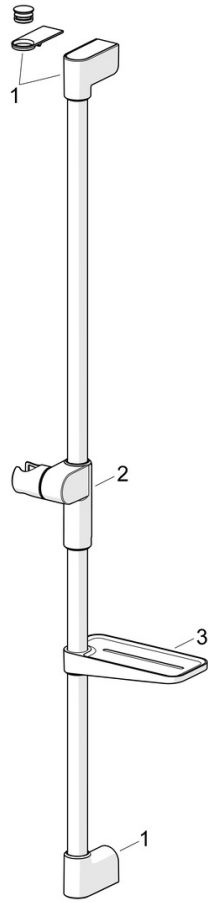

Ersatzteile

SP44130200

	Name	Art.-Nr.
01	Wandhalterung	1013048V
02	Schieber für Wandstange, d 22 mm	1012974V
03	Seifenhalter Weiss	1013165V